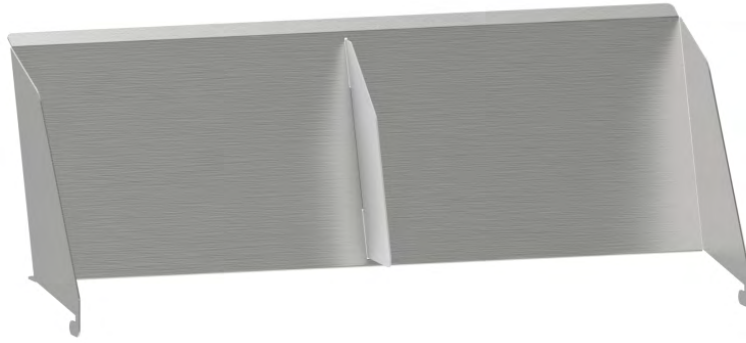

 **INSERTO PARA PAN CTV300**

- Acero inoxidable
- Dimensiones : L 230 x P 186 x A 172 mm
- Peso : 1,2 Kg

Referencia del artículo : CIBTV300
EAN : 3611630082938

 **BUNS INSERT FOR CTV300**

- Stainless steel
- Dimensions: W 230 x D 186 x H 172 mm
- Weight: 1.2 kg

Article reference : CIBTV300
EAN : 3611630082938

10/07/2024

Estos datos se pueden cambiar sin más información | These datas can be changed without further information.

INSERTO PARA PAN CTV600 CTVGV

- Acero inoxidable
- Dimensiones : L 442 x P 186 x A 172 mm
- Peso : 1,5 Kg

Referencia del artículo : CIBTV600
EAN : 3611630082945

BUNS INSERT FOR CTV600B CTVGV

- Stainless steel
- Dimensions: W 442 x D 186 x H 172 mm
- Weight: 1.5 kg

Article reference : CIBTV600
EAN : 3611630082945

10/07/2024

Estos datos se pueden cambiar sin más información | These datas can be changed without further information.

INSERTO PARA PAN CTV900

- Acero inoxidable
- Dimensiones: L 655 x P 186 x A 172 mm
- Peso: 2,3 Kg