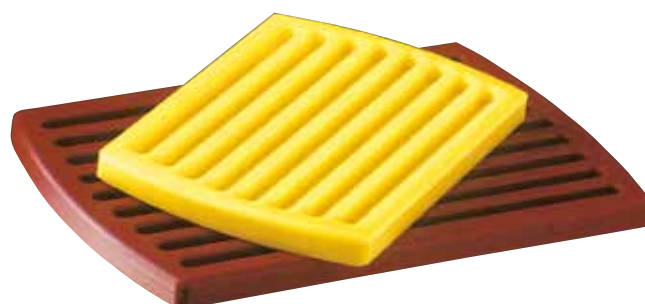

**NOTA: COLORES: BLANCO Y MARRÓN.**

MODELOS	MEDIDAS	EUROS UNIDAD
<b>TCT- GROSOR - 20 mm.</b>		
“ <b>REF.9871</b> “	300x200x20	18,15
“ “ “	400x240x20	21,75

**COLORES: BLANCO Y MARRÓN.**

## TABLAS DE CORTE USO ALIMENTARIO CON TOPE TRASERO

Medidas standard en mm.

MODELOS	MEDIDAS	EUROS UNIDAD
<b>TCT- GROSOR - 20 mm.</b>		
“ <b>REF.9841</b> “	300x250x20	26,40
“ “ “	400x300x20	36,80
“ “ “	500x370x20	45,75

**COLORES: BLANCO Y MARRÓN.**

## TABLAS CORTE PARA PAN RECOGE MIGAS