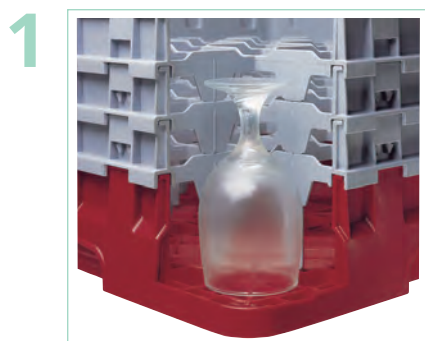

Cestas para platos

Utilice cestas para platos cuando necesite lavar, proteger, transportar y almacenar un gran número de platos, aplicando el mismo concepto de las cestas de cristalería.

Cestas para platos

Código	Descripción
CP-14820-2	57 platos de 148 mm Ø x 20 mm fondo
CP-17620-3	46 platos de 176 mm Ø x 19 mm fondo
CP-19224-2	36 platos de 154 mm Ø x 24 mm fondo
CP-19224-3	36 platos de 195 mm Ø x 24 mm fondo
CP-22624-4	32 platos de 226 mm Ø x 23 mm fondo
CP-31024-4	21 platos de 236 mm Ø x 24 mm fondo
CP-31024-5	21 platos de 277 mm Ø x 24 mm fondo
CP-31024-6	20 platos de 310 mm Ø x 24 mm fondo
CP-28026-4	20 platos de 236 mm Ø x 26 mm fondo
CP-28026-5	20 platos de 277 mm Ø x 26 mm fondo
CP-28026-6	18 platos de 280 mm Ø x 26 mm fondo
CP-32328-4	18 platos de 236 mm Ø x 28 mm fondo
CP-32328-5	18 platos de 277 mm Ø x 28 mm fondo
CP-32328-6	18 platos de 318 mm Ø x 28 mm fondo
CP-32328-7	18 platos de 323 mm Ø x 28 mm fondo
CP-28031-3	18 platos de 195 mm Ø x 31 mm fondo
CP-28031-4	18 platos de 236 mm Ø x 31 mm fondo
CP-28031-5	18 platos de 277 mm Ø x 31 mm fondo
CP-31334-3	15 platos de 195 mm Ø x 34 mm fondo
CP-31334-4	15 platos de 236 mm Ø x 34 mm fondo
CP-31334-5	15 platos de 277 mm Ø x 34 mm fondo
CP-31334-6	15 platos de 310 mm Ø x 34 mm fondo
CP-31054-3	10 platos de 194 mm Ø x 54 mm fondo
CP-31054-4	10 platos de 236 mm Ø x 54 mm fondo
CP-31054-5	10 platos de 277 mm Ø x 54 mm fondo
CP-31054-6	10 platos de 310 mm Ø x 54 mm fondo

Accesorios

Código	Descripción
DRC2020	Cubierta de cesta - 50 x 50 x 2,4 cm

● 180

Lavado eficiente

Almacenaje sanitario

Todos los precios mostrados son P.V.P. unitario.