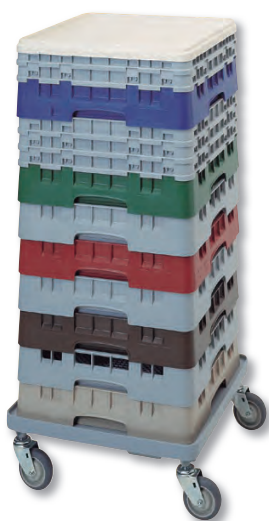

Cestas para platos

Utilice cestas para platos cuando necesite lavar, proteger, transportar y almacenar un gran número de platos, aplicando el mismo concepto de las cestas de cristalería.

Cestas para platos

Código	Descripción
CP-14820-2	57 platos de 148 mm Ø x 20 mm fondo
CP-17620-3	46 platos de 176 mm Ø x 19 mm fondo
CP-19224-2	36 platos de 154 mm Ø x 24 mm fondo
CP-19224-3	36 platos de 195 mm Ø x 24 mm fondo
CP-22624-4	32 platos de 226 mm Ø x 23 mm fondo
CP-31024-4	21 platos de 236 mm Ø x 24 mm fondo
CP-31024-5	21 platos de 277 mm Ø x 24 mm fondo
CP-31024-6	20 platos de 310 mm Ø x 24 mm fondo
CP-28026-4	20 platos de 236 mm Ø x 26 mm fondo
CP-28026-5	20 platos de 277 mm Ø x 26 mm fondo
CP-28026-6	18 platos de 280 mm Ø x 26 mm fondo
CP-32328-4	18 platos de 236 mm Ø x 28 mm fondo
CP-32328-5	18 platos de 277 mm Ø x 28 mm fondo
CP-32328-6	18 platos de 318 mm Ø x 28 mm fondo
CP-32328-7	18 platos de 323 mm Ø x 28 mm fondo
CP-28031-3	18 platos de 195 mm Ø x 31 mm fondo
CP-28031-4	18 platos de 236 mm Ø x 31 mm fondo
CP-28031-5	18 platos de 277 mm Ø x 31 mm fondo
CP-31334-3	15 platos de 195 mm Ø x 34 mm fondo
CP-31334-4	15 platos de 236 mm Ø x 34 mm fondo
CP-31334-5	15 platos de 277 mm Ø x 34 mm fondo
CP-31334-6	15 platos de 310 mm Ø x 34 mm fondo
CP-31054-3	10 platos de 194 mm Ø x 54 mm fondo
CP-31054-4	10 platos de 236 mm Ø x 54 mm fondo
CP-31054-5	10 platos de 277 mm Ø x 54 mm fondo
CP-31054-6	10 platos de 310 mm Ø x 54 mm fondo

Accesorios

Código	Descripción
DRC2020	Cubierta de cesta - 50 x 50 x 2,4 cm

● 180

Lavado eficiente

Almacenaje sanitario

Todos los precios mostrados son P.V.P. unitario.