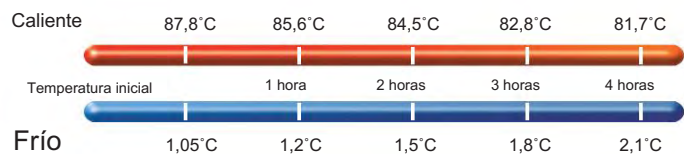

Colores: Negro (110), Marrón oscuro (131), Rojo brillante (158), Azul marino (186), Azul pizarra (401), Gris carbón (615).

UPC300 st protegido por la patente estadounidense D786,607 S.

### PRODUCTOS Y COLORES EN STOCK EN PLATAFORMA EUROPEA

UPC300: (401), (110)  
CP3253: (443), HP3253: (444)  
CD300: (401)

Etiquetado recomendado:  
etiquetas StoreSafe®  
23SLINB250  
5 x 7,6 cm.

CODIFICADO	UPC300
DIMENSIONES EXTERNAS Ancho x Fondo x Alto	43,2x65,4x56,8cm
DIMENSIONES INTERNAS Ancho* x Fondo x Alto	33,7x53,3x35,5cm
PESO UNIDAD	10,5 kilos

Piezas/caja: 1 \* Distancia entre diapositivas.