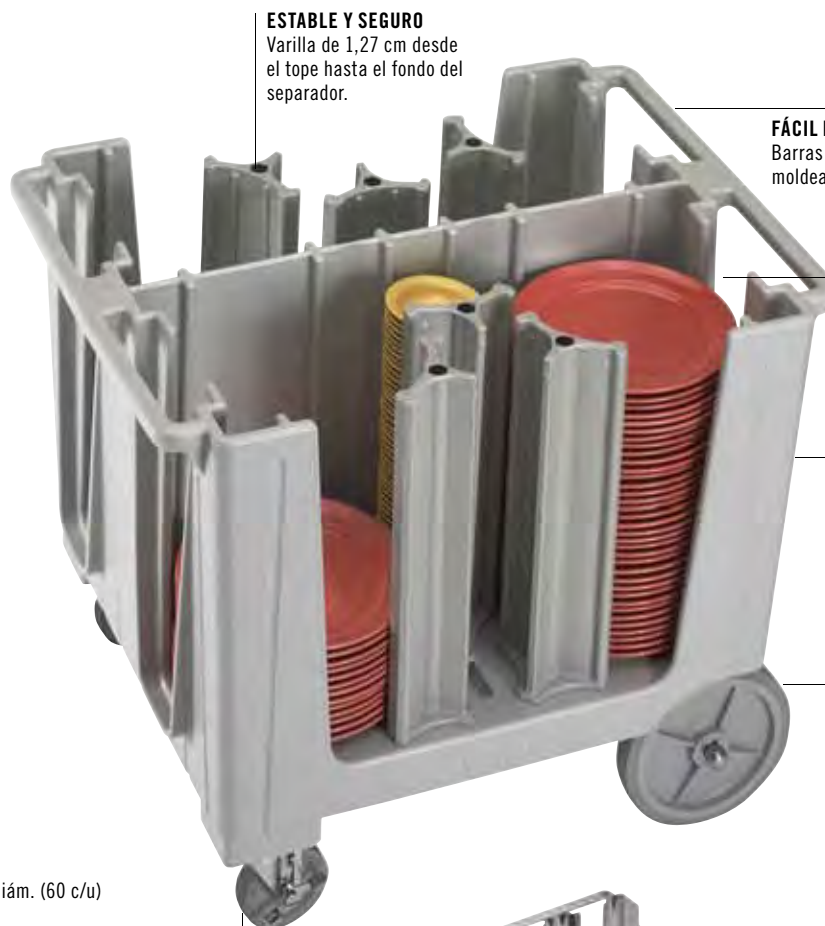

CARRO AJUSTABLES PARA PLATOS

- Guarde platos de un mismo tamaño o una combinación de tamaños diferentes en un solo carrito.
- Incluye torres en columnas fáciles de ajustar.

Colores del ADCS: Negro (110), Azul Pizarra (401), Gris Moteado (480), Castaño Oscuro (131).

Tamaño de los platos: 18,42 a 23,5 cm de diám.
6 columnas (60 c/u)
Capacidad total: 360

Tamaño de los platos: 14,6 a 18,42 cm de diám.
6 columnas (45 c/u)
Capacidad total: 270

2 columnas: 23,5 a 33 cm de diám. (60 c/u)
5 columnas: 12,6 cm (45 c/u)
Capacidad total: 345

ESTABLE Y SEGURO

Varilla de 1,27 cm desde el tope hasta el fondo del separador.

DIMENSIONES EXTERIORES DE ADCS 70,5 x 94 x 81 cm.

FÁCIL DE MANIOBRAR

Barras ergonómicas moldeadas en ambos lados.

LAS COLUMNAS DE ALMACENAJE de 49,53 cm acomodan de 45 a 60 platos por pila.

RUEDAS FRONTALES

12,7 cm giratorias con frenos.

El eje trasero de acero chapado, de 1,91 cm, permite una capacidad de carga de 226,8 kg.

Se incluye una cubierta de vinilo con todos los carritos para un almacenaje sanitario.