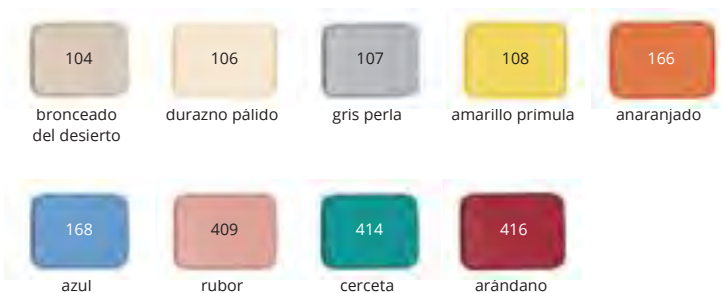

30 x 41 cm

24

1418FF

Bandeja Fast Food

36 x 46 cm

12

1217FFH

Bandeja Fast Food con asas

30 x 43 cm

24

Colores disponibles en stock habitual: negro (110). No se puede personalizar.

Colores en stock

Colores bajo pedido

Todos los precios mostrados son P.V.P. unitario.

BANDEJAS PARA ALIMENTOS DE PREPARACIÓN RÁPIDA

1217FFH: (110), (119), (166), (167), (416)

1014FF: (107), (110), (163), (167), (416)

1217FFH

1418FF

Colores de las bandejas:

104 Bronceado del Desierto	106 Durazno Pálido	107 Gris Perla	108 Amarillo Primula
110 Negro	119 Verde Sherwood	163 Rojo	166 Anaranjado
167 Castaño	168 Azul	186 Azul Marino	409 Rubor
414 Cerceta	416 Arándano		

*Disponibles en los siguientes colores: Negro (110), Verde Sherwood (119), Anaranjado (166), Castaño (167), Arándano (416). Todos los tamaños de bandejas de comida rápida fabricados en los Estados Unidos pueden ser personalizados. No se pueden personalizar todos los tamaños de bandejas de comida rápida fabricados en Europa y China.