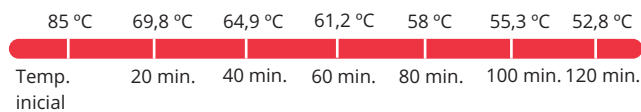

### Vajilla

Código	Descripción	UE
<b>122 400 021</b>	Plato de porcelana, 21 cm Ø	1
<b>122 600 021</b>	Tapa para plato 122400021, 21,5 cm Ø	1
<b>MDSB16</b>	Tazón Shoreline isotérmico de 500 ml Colores: 110 ■ 447 ■ 457 ■ 480 ■ 487 ■ 497 ■	48
<b>122 700 014</b>	Tapa de tazón, 14,5 cm Ø	1

### Caja menú

Código	Descripción	Colores	UE
<b>EPPMD4835</b>	54,8 x 36,8 x 32 cm alt. - 4 compartimentos	168 ■	1

Compartimento de alimentos fríos  
Con cabida para recipiente  
21 X 21 x 11 cm

Espacio para fruta  
o pan 18 x 8 x 11 cm

Todos los artículos resaltados en **negrita** son productos en stock habitual. Consultar colores disponibles.

Bandeja isotérmica fabricada en polipropileno con aislamiento de espuma. Incorpora un sistema de placa caliente que permite mantener durante dos horas los alimentos a temperaturas por encima de los 64 grados. Las bandejas con vajilla incluyen el palet de calentamiento 165PW.

Modelo ITP3753 sin placa caliente

Bandeja con vajilla

Código	Descripción	Colores	UE
<b>ITPD3753T</b>	37 x 53 x 10,5 cm	Gris y azul	1
<b>ITPD3253</b>	32,5 x 53 x 10,5 cm	Dos tonos de gris	1

Bandeja sin vajilla