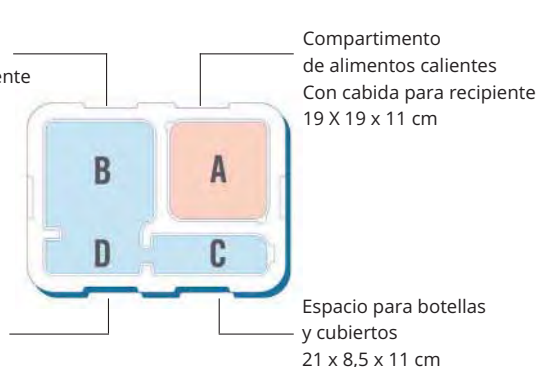

### Bandeja sin vajilla

Código	Descripción	Colores	UE
<b>ITENEPP</b>	37 x 53 x 11,8 cm	107 ■	1

### Bandeja con vajilla

Código	Descripción	Colores	UE
<b>ITENEPP21H</b>	37 x 53 x 11,8 cm	107 ■	1

### Vajilla

Código	Descripción	UE
<b>122 400 021</b>	Plato de porcelana, 21 cm Ø	1
<b>122 600 021</b>	Tapa para plato 122400021, 21,5 cm Ø	1
<b>MDSB16</b>	Tazón Shoreline isotérmico de 500 ml Colores: 110 ■ 447 ■ 457 ■ 480 ■ 487 ■ 497 ■	48
<b>122 700 014</b>	Tapa de tazón, 14,5 cm Ø	1

### Caja menú

Código	Descripción	Colores	UE
<b>EPPMD4835</b>	54,8 x 36,8 x 32 cm alt. - 4 compartimentos	168 ■	1

Compartimento de alimentos fríos  
Con cabida para recipiente  
21 X 21 x 11 cm

Espacio para fruta  
o pan 18 x 8 x 11 cm