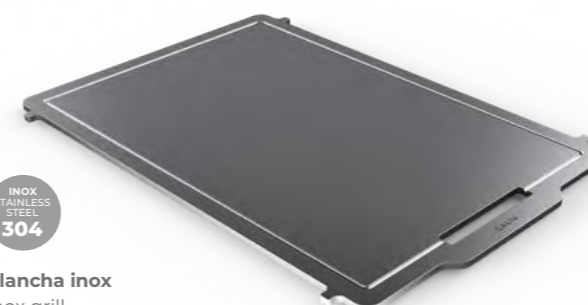

INOX
STAINLESS
STEEL
304

Plancha inox

Inox grill
inox grill
inox griglia
inox grill

REF.	W(mm)	L(mm)	H(mm)	UE / MOQ
11486	267	373	5	1-0-0-0-0/1