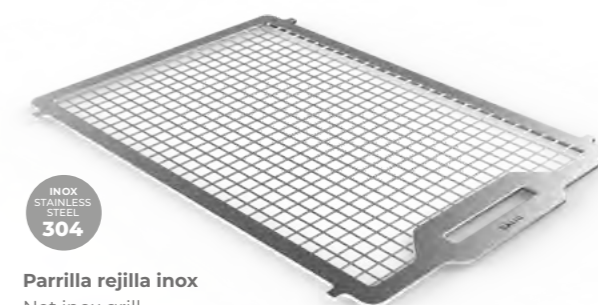

Cast iron grill
Fonte grill
Chisa griglia
Gusseisen grill

REF.	W(mm)	L(mm)	H(mm)	UE / MOQ
11487	267	373	10	1-0-0-0-0/1

INOX
STAINLESS
STEEL
304

Plancha inox

Inox grill
inox grill
inox griglia
inox grill

REF.	W(mm)	L(mm)	H(mm)	UE / MOQ
11486	267	373	5	1-0-0-0-0/1