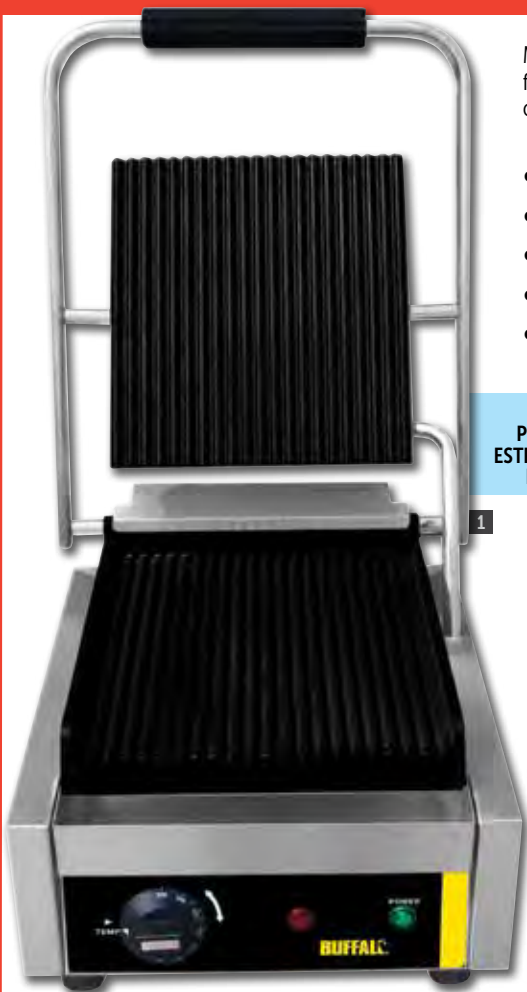

Grills de contacto

Máquina de acero inoxidable compacta de excelente relación calidad/precio, con placas de hierro fundido acanaladas para asados más saludables en minutos; cabezal ajustable para adaptarse a cualquier grosor. Suministrada con rasqueta de limpieza.

- Placas de hierro fundido
- Placa superior contrapesada
- Rápido calentamiento
- Termostato variable
- Bandeja recoge grasa desmontable

PLACAS
ESTRIADAS O
LISAS

1

Pequeño

Código	Descripción	Potencia	Dimensiones	Peso	Precio excl. IVA
1 CD474	Estriadas	1,5kW	210(Al) x 300(An) x 390(P)mm	14,5kg	268,00€
GJ454	Lisas	1,5kW	210(Al) x 300(An) x 390(P)mm	14,5kg	268,00€