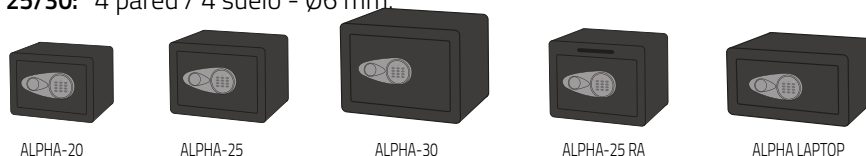

Alpha-25 RA

Características

- Espesor de puerta:** 4 mm.
- Espesor de cuerpo:** 1,5 mm.
- Bulones:** 2 x Ø 20mm
- Color:** Negro.
- Dimensiones de ranura:** 150 x 10mm.
- Orificios para anclajes:** **Alpha 20:** 2 pared / 2 suelo - Ø6 mm.
Alpha 25/30: 4 pared / 4 suelo - Ø6 mm

Sistema de cierre

- Cerradura :** Pomo + teclado
Dispone de cerradura de emergencia.
- Teclado digital + pomo.**
1 Código de Uso de 2 a 8 dígitos.
1 Código de emergencia de 2 a 8 dígitos.
- Alimentación:** 4 pilas AA de 1,5V incluidas.
Aviso de pilas bajas.