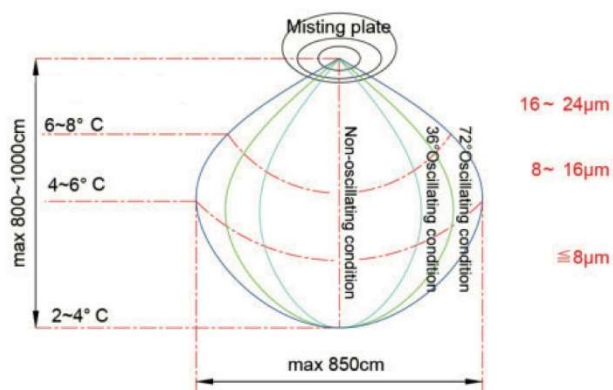

### Especificaciones & Características

Motor ventilador	Monofásico 220/240V/50 Hz, 3 vel.
Caudal (m <sup>3</sup> /h) (1/2/3 etapas)	143/174/220
Diámetro Ventilador (mm)	650 mm (26")
Nebulización	Gota inferior a $\geq 8 \mu\text{m}$ mm
Alcance nebulización	8-10 m.
Mando a distancia	No
Color	Negro
Voltaje	220
Potencia (W.) (1/2/3 etapas)	210/220/240
Nivel Sonoro (dbA) (1/2/3 etapas)	55/60/68
Velocidades (Rpm.) (1/2/3 etapas)	1100/1250/1400
Área Climatizada (m <sup>2</sup> )	40-80
Capacidad del Depósito de Agua (l.)	57
Duración depósito	8- 11 h.
Ángulo oscilación automático	72°
Ángulo inclinación regulable	15°
Peso Kg.	34
Altura (mm)	1.945
Embalaje (0,57 m <sup>3</sup> )	Suministrado en 3 cajas: Cabezal con el motor Carrito y depósito Columna de soporte