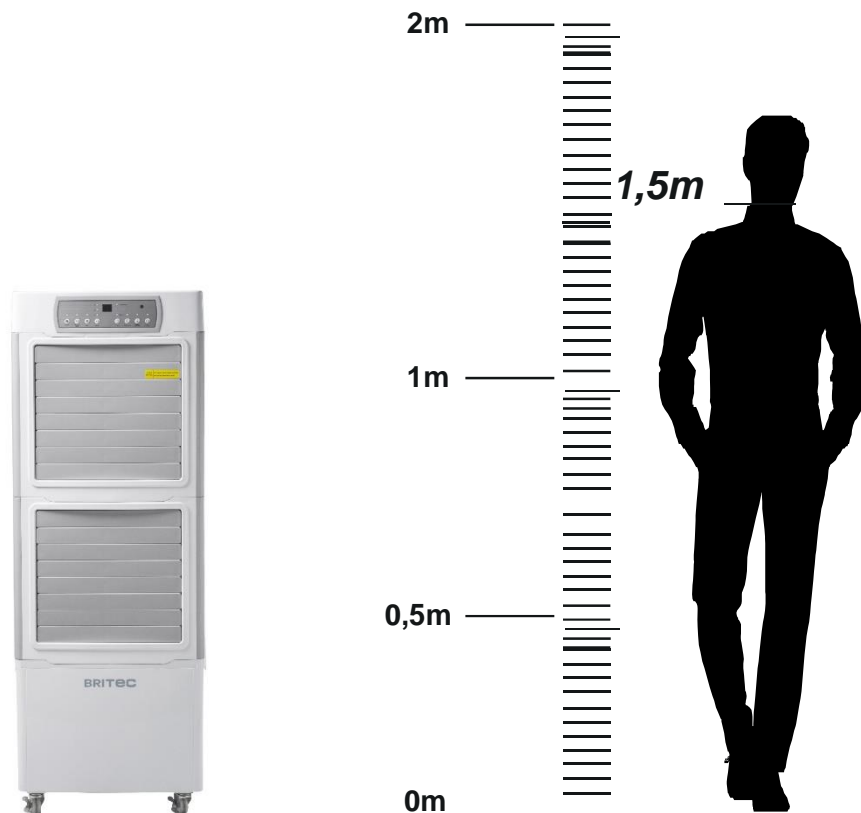

BRITTEC COOLVENT BKTC-4500

Climatizador evaporativo portátil comercial