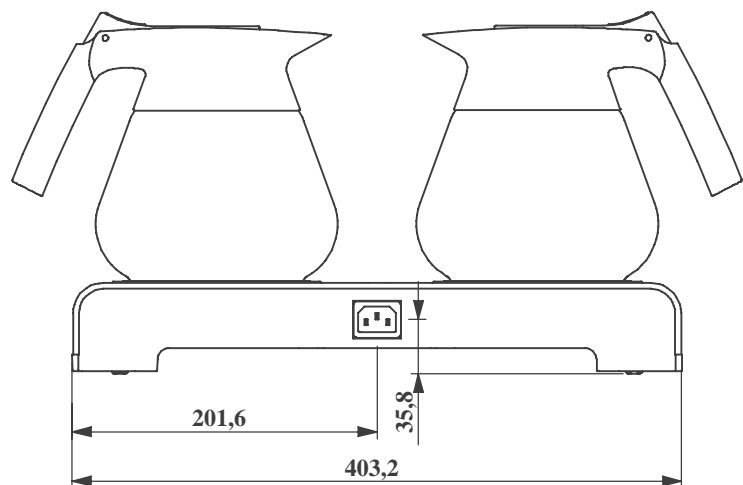

Panno umido
Υγρό πανί
Vlhká látka
Wilgotna szmatka
Cârpă umedă

Влажная салфетка
Nemli bez
濕布
濕った布
젖은헝겂

**/// BRAVILOR
BONAMAT**

© 01-2010

700.403.456A