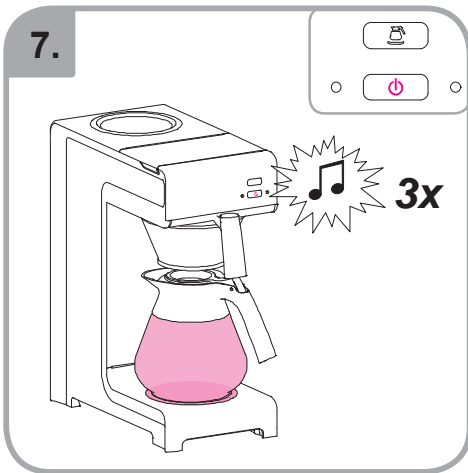

Occhiali di protezione
Γυαλιά ασφαλείας
Ochranné brýle
Okulary ochronne
Ochelari protecție

Зщитные очки
Güvenlik gözlükleri
Ochranné brýle
安全眼鏡
안전용 안경

Idoneo per lavastoviglie
Εγγυημένο για χρήση σε
πλυντήριο πιάτων
Myčka –důkaz
Mycie w zmywarce
dozwolone
Spálátor veselá

Допускается чистка в
посудомоечной машине
Bulaşık makinası uyumlu
可放於洗碗碟機清洗
食器洗い機で使用可能
접시세척기 사용금지

Panno umido
Υγρό πανί
Vlhká látka
Wilgotna szmatka
Cârpă umedă

Влажная салфетка
Nemli bez
濕布
濕った布
젖은헝겂

10.