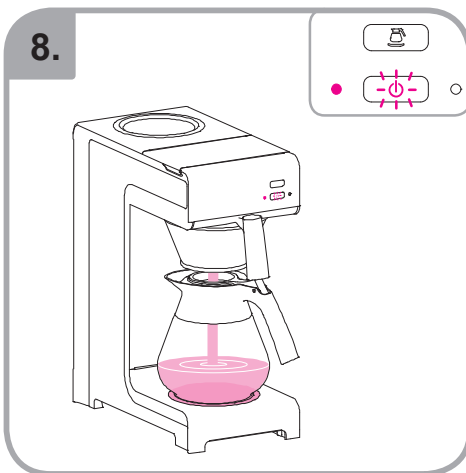

Occhiali di protezione
Γυαλιά ασφαλείας
Ochranné brýle
Okulary ochronne
Ochelari protecție

Зщитные очки
Güvenlik gözlükleri
Ochranné brýle
安全眼鏡
안전용 안경

Idoneo per lavastoviglie
Εγγυημένο για χρήση σε
πλυντήριο πιάτων
Myčka –důkaz
Mycie w zmywarce
dozwolone
Spálátor veselá

Допускается чистка в
посудомоечной машине
Bulaşık makinası uyumlu
可放於洗碗碟機清洗
食器洗い機で使用可能
접시세척기 사용금지

Panno umido
Υγρό πανί
Vlhká látka
Wilgotna szmatka
Cârpă umedă

Влажная салфетка
Nemli bez
濕布
濕った布
젖은헝겂

10.