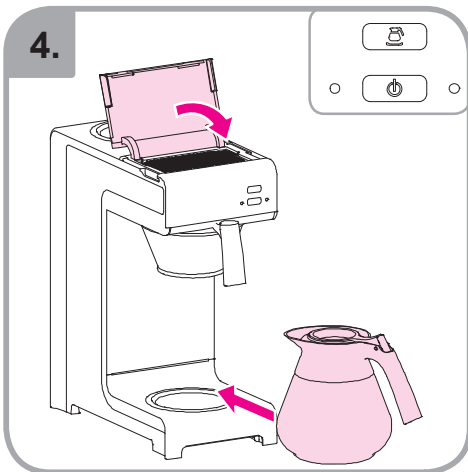

Occhiali di protezione
Γυαλιά ασφαλείας
Ochranné brýle
Okulary ochronne
Ochelari protecție

Зщитные очки
Güvenlik gözlükleri
Ochranné brýle
安全眼鏡
안전용 안경

Idoneo per lavastoviglie
Εγγυημένο για χρήση σε
πλυντήριο πιάτων
Myčka –důkaz
Mycie w zmywarce
dozwolone
Spálátor veselá

Допускается чистка в
посудомоечной машине
Bulaşık makinası uyumlu
可放於洗碗碟機清洗
食器洗い機で使用可能
접시세척기 사용금지

Panno umido
Υγρό πανί
Vlhká látka
Wilgotna szmatka
Cârpă umedă

Влажная салфетка
Nemli bez
濕布
濕った布
젖은헝겂

10.