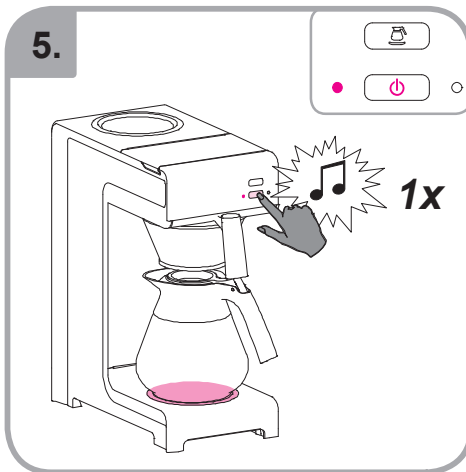

Occhiali di protezione
Γυαλιά ασφαλείας
Ochranné brýle
Okulary ochronne
Ochelari protecție

Зщитные очки
Güvenlik gözlükleri
Ochranné brýle
安全眼鏡
안전용 안경

Idoneo per lavastoviglie
Εγγυημένο για χρήση σε
πλυντήριο πιάτων
Myčka –důkaz
Mycie w zmywarce
dozwolone
Spálátor veselá

Допускается чистка в
посудомоечной машине
Bulaşık makinası uyumlu
可放於洗碗碟機清洗
食器洗い機で使用可能
접시세척기 사용금지

Panno umido
Υγρό πανί
Vlhká látka
Wilgotna szmatka
Cârpă umedă

Влажная салфетка
Nemli bez
濕布
濕った布
젖은헝겂

10.