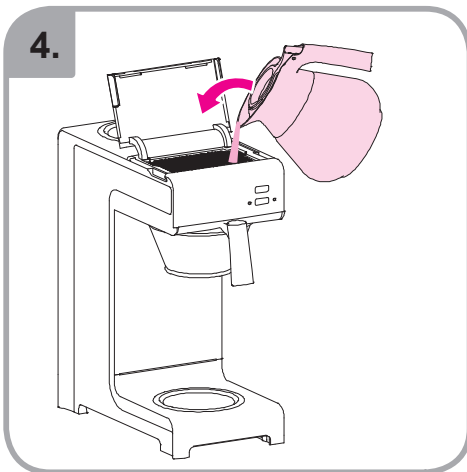

Occhiali di protezione
Γυαλιά ασφαλείας
Ochranné brýle
Okulary ochronne
Ochelari protecție

Зщитные очки
Güvenlik gözlükleri
Ochranné brýle
安全眼鏡
안전용 안경

Idoneo per lavastoviglie
Εγγυημένο για χρήση σε
πλυντήριο πιάτων
Myčka –důkaz
Mycie w zmywarce
dozwolone
Spálátor veselá

Допускается чистка в
посудомоечной машине
Bulaşık makinası uyumlu
可放於洗碗碟機清洗
食器洗い機で使用可能
접시세척기 사용금지

Panno umido
Υγρό πανί
Vlhká látka
Wilgotna szmatka
Cârpă umedă

Влажная салфетка
Nemli bez
濕布
濕った布
젖은헝겂

10.