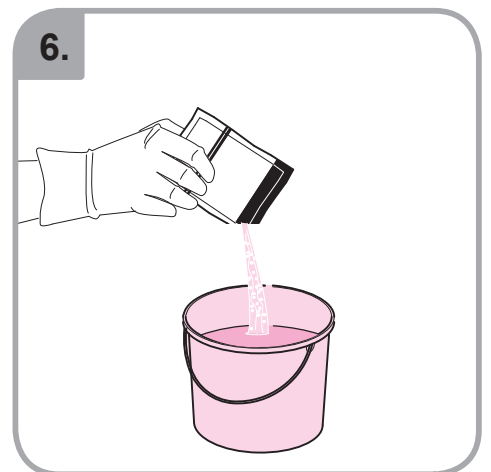

Occhiali di protezione
Γυαλιά ασφαλείας
Ochranné brýle
Okulary ochronne
Ochelari protecție

Зщитные очки
Güvenlik gözlükleri
Ochranné brýle
安全眼鏡
안전용 안경

Idoneo per lavastoviglie
Εγγυημένο για χρήση σε
πλυντήριο πιάτων
Myčka –důkaz
Mycie w zmywarce
dozwolone
Spálátor veselá

Допускается чистка в
посудомоечной машине
Bulaşık makinası uyumlu
可放於洗碗碟機清洗
食器洗い機で使用可能
접시세척기 사용금지

Panno umido
Υγρό πανί
Vlhká látka
Wilgotna szmatka
Cârpă umedă

Влажная салфетка
Nemli bez
濕布
濕った布
젖은헝겂

10.