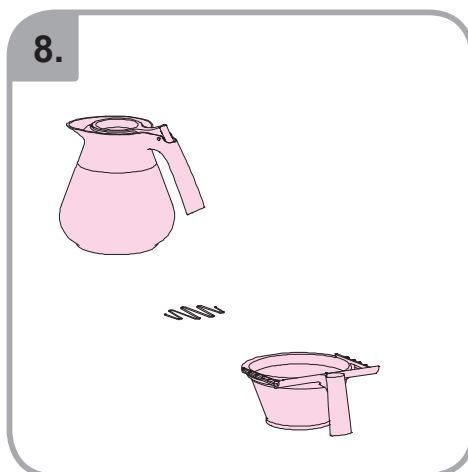

Допускается чистка в
посудомоечной машине
Bulaşık makinası uyumlu
可放於洗碗碟機清洗
食器洗い機で使用可能
접시세척기 사용금지

Panno umido
Υγρό πανί
Vlhká látka
Wilgotna szmatka
Cârpă umedă

Влажная салфетка
Nemli bez
濕布
濕った布
젖은헝겂

10.