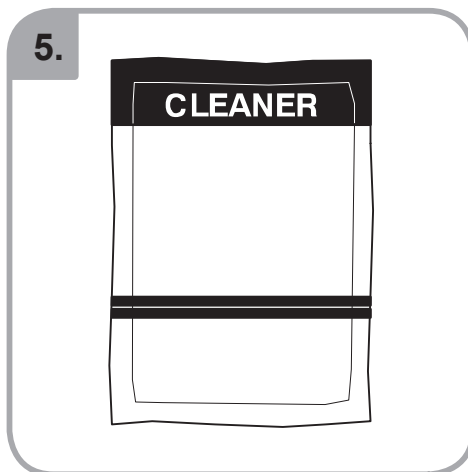

Occhiali di protezione
Γυαλιά ασφαλείας
Ochranné brýle
Okulary ochronne
Ochelari protecție

Зщитные очки
Güvenlik gözlükleri
Ochranné brýle
安全眼鏡
안전용 안경

Idoneo per lavastoviglie
Εγγυημένο για χρήση σε
πλυντήριο πιάτων
Myčka –důkaz
Mycie w zmywarce
dozwolone
Spálátor veselá

Допускается чистка в
посудомоечной машине
Bulaşık makinası uyumlu
可放於洗碗碟機清洗
食器洗い機で使用可能
접시세척기 사용금지

Panno umido
Υγρό πανί
Vlhká látka
Wilgotna szmatka
Cârpă umedă

Влажная салфетка
Nemli bez
濕布
濕った布
젖은헝겂

10.