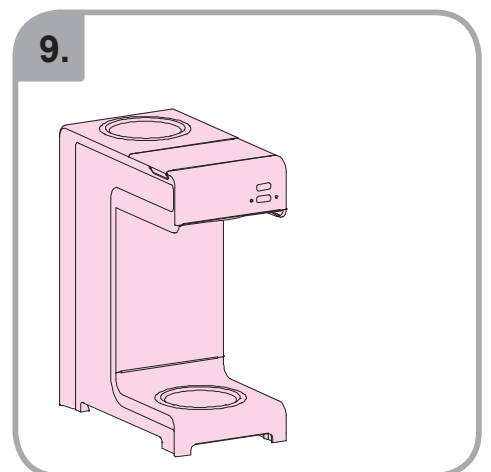

Допускается чистка в
посудомоечной машине
Bulaşık makinası uyumlu
可放於洗碗碟機清洗
食器洗い機で使用可能
접시세척기 사용금지

Panno umido
Υγρό πανί
Vlhká látka
Wilgotna szmatka
Cârpă umedă

Влажная салфетка
Nemli bez
濕布
濕った布
젖은헝겂

10.