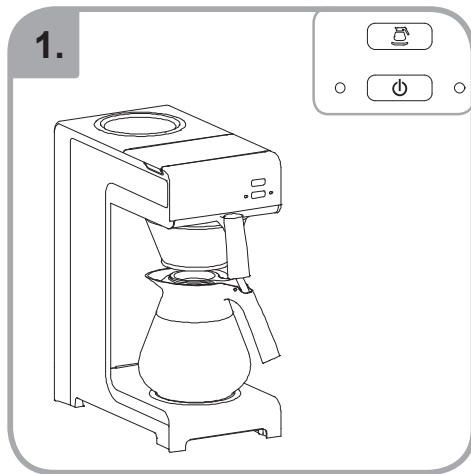

Допускается чистка в
посудомоечной машине
Bulaşık makinası uyumlu
可放於洗碗碟機清洗
食器洗い機で使用可能
접시세척기 사용금지

Panno umido
Υγρό πανί
Vlhká látka
Wilgotna szmatka
Cârpă umedă

Влажная салфетка
Nemli bez
濕布
濕った布
젖은헝겂

10.