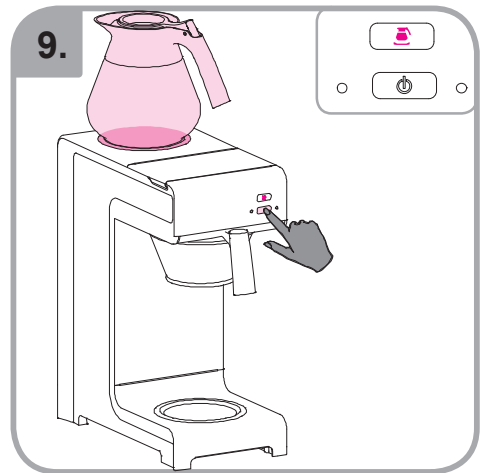

Occhiali di protezione
Γυαλιά ασφαλείας
Ochranné brýle
Okulary ochronne
Ochelari protecție

Зщитные очки
Güvenlik gözlükleri
Ochranné brýle
安全眼鏡
안전용 안경

Idoneo per lavastoviglie
Εγγυημένο για χρήση σε
πλυντήριο πιάτων
Myčka –důkaz
Mycie w zmywarce
dozwolone
Spálátor veselá

Допускается чистка в
посудомоечной машине
Bulaşık makinası uyumlu
可放於洗碗碟機清洗
食器洗い機で使用可能
접시세척기 사용금지

Panno umido
Υγρό πανί
Vlhká látka
Wilgotna szmatka
Cârpă umedă

Влажная салфетка
Nemli bez
濕布
濕った布
젖은헝겂

10.