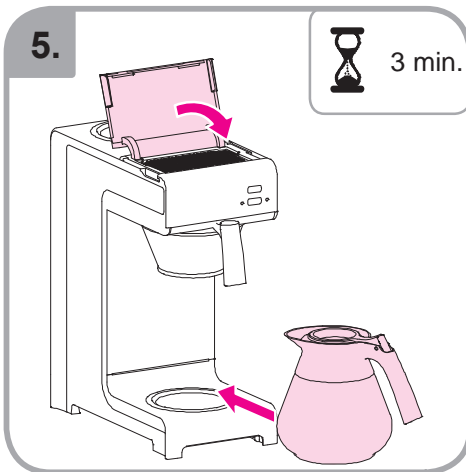

Occhiali di protezione
Γυαλιά ασφαλείας
Ochranné brýle
Okulary ochronne
Ochelari protecție

Зщитные очки
Güvenlik gözlükleri
Ochranné brýle
安全眼鏡
안전용 안경

Idoneo per lavastoviglie
Εγγυημένο για χρήση σε
πλυντήριο πιάτων
Myčka –důkaz
Mycie w zmywarce
dozwolone
Spálátor veselá

Допускается чистка в
посудомоечной машине
Bulaşık makinası uyumlu
可放於洗碗碟機清洗
食器洗い機で使用可能
접시세척기 사용금지

Panno umido
Υγρό πανί
Vlhká látka
Wilgotna szmatka
Cârpă umedă

Влажная салфетка
Nemli bez
濕布
濕った布
젖은헝겂

10.