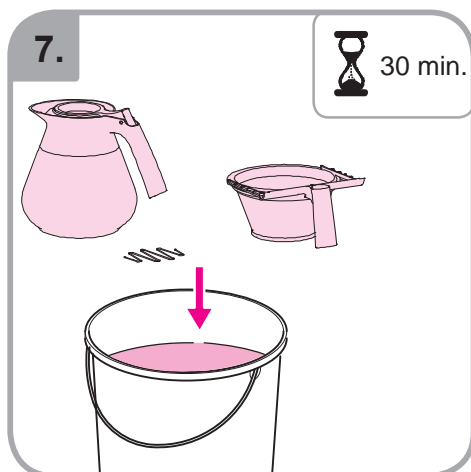

Допускается чистка в
посудомоечной машине
Bulaşık makinası uyumlu
可放於洗碗碟機清洗
食器洗い機で使用可能
접시세척기 사용금지

Panno umido
Υγρό πανί
Vlhká látka
Wilgotna szmatka
Cârpă umedă

Влажная салфетка
Nemli bez
濕布
濕った布
젖은헝겂

10.