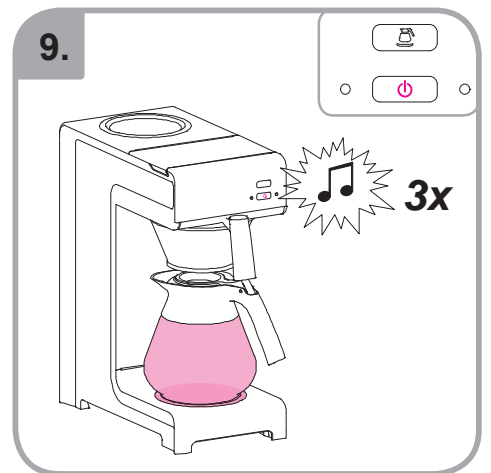

Occhiali di protezione
Γυαλιά ασφαλείας
Ochranné brýle
Okulary ochronne
Ochelari protecție

Зщитные очки
Güvenlik gözlükleri
Ochranné brýle
安全眼鏡
안전용 안경

Idoneo per lavastoviglie
Εγγυημένο για χρήση σε
πλυντήριο πιάτων
Myčka –důkaz
Mycie w zmywarce
dozwolone
Spálátor veselá

Допускается чистка в
посудомоечной машине
Bulaşık makinası uyumlu
可放於洗碗碟機清洗
食器洗い機で使用可能
접시세척기 사용금지

Panno umido
Υγρό πανί
Vlhká látka
Wilgotna szmatka
Cârpă umedă

Влажная салфетка
Nemli bez
濕布
濕った布
젖은헝겂

10.