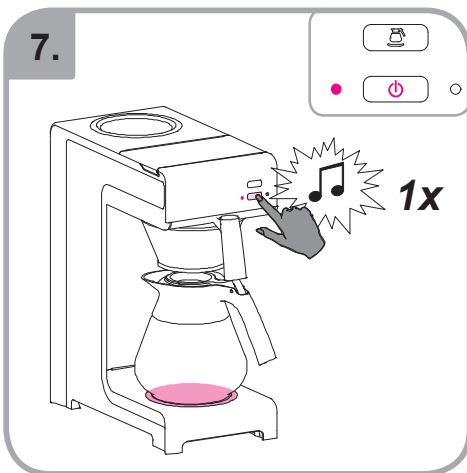

Occhiali di protezione
Γυαλιά ασφαλείας
Ochranné brýle
Okulary ochronne
Ochelari protecție

Зщитные очки
Güvenlik gözlükleri
Ochranné brýle
安全眼鏡
안전용 안경

Idoneo per lavastoviglie
Εγγυημένο για χρήση σε
πλυντήριο πιάτων
Myčka –důkaz
Mycie w zmywarce
dozwolone
Spálátor veselá

Допускается чистка в
посудомоечной машине
Bulaşık makinası uyumlu
可放於洗碗碟機清洗
食器洗い機で使用可能
접시세척기 사용금지

Panno umido
Υγρό πανί
Vlhká látka
Wilgotna szmatka
Cârpă umedă

Влажная салфетка
Nemli bez
濕布
濕った布
젖은헝겂

10.