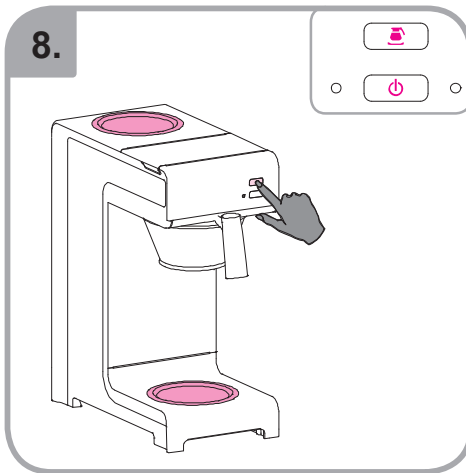

Occhiali di protezione
Γυαλιά ασφαλείας
Ochranné brýle
Okulary ochronne
Ochelari protecție

Зщитные очки
Güvenlik gözlükleri
Ochranné brýle
安全眼鏡
안전용 안경

Idoneo per lavastoviglie
Εγγυημένο για χρήση σε
πλυντήριο πιάτων
Myčka –důkaz
Mycie w zmywarce
dozwolone
Spálátor veselá

Допускается чистка в
посудомоечной машине
Bulaşık makinası uyumlu
可放於洗碗碟機清洗
食器洗い機で使用可能
접시세척기 사용금지

Panno umido
Υγρό πανί
Vlhká látka
Wilgotna szmatka
Cârpă umedă

Влажная салфетка
Nemli bez
濕布
濕った布
젖은헝겂

10.