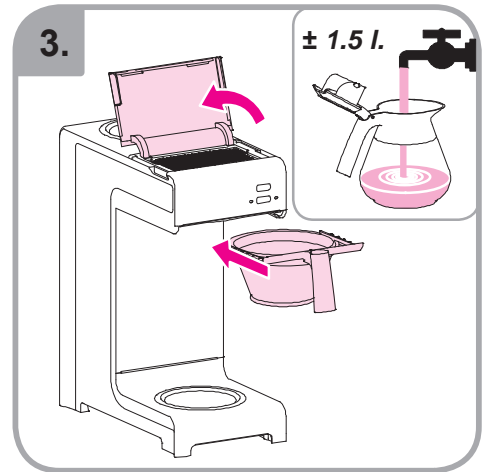

Occhiali di protezione
Γυαλιά ασφαλείας
Ochranné brýle
Okulary ochronne
Ochelari protecție

Зщитные очки
Güvenlik gözlükleri
Ochranné brýle
安全眼鏡
안전용 안경

Idoneo per lavastoviglie
Εγγυημένο για χρήση σε
πλυντήριο πιάτων
Myčka –důkaz
Mycie w zmywarce
dozwolone
Spálátor veselá

Допускается чистка в
посудомоечной машине
Bulaşık makinası uyumlu
可放於洗碗碟機清洗
食器洗い機で使用可能
접시세척기 사용금지

Panno umido
Υγρό πανί
Vlhká látka
Wilgotna szmatka
Cârpă umedă

Влажная салфетка
Nemli bez
濕布
濕った布
젖은헝겂

10.