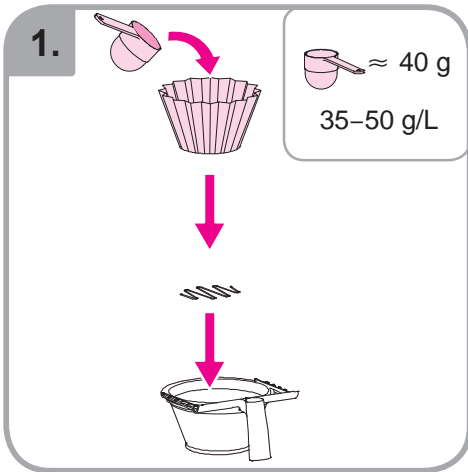

Occhiali di protezione
Γυαλιά ασφαλείας
Ochranné brýle
Okulary ochronne
Ochelari protecție

Зщитные очки
Güvenlik gözlükleri
Ochranné brýle
安全眼鏡
안전용 안경

Idoneo per lavastoviglie
Εγγυημένο για χρήση σε
πλυντήριο πιάτων
Myčka –důkaz
Mycie w zmywarce
dozwolone
Spálátor veselá

Допускается чистка в
посудомоечной машине
Bulaşık makinası uyumlu
可放於洗碗碟機清洗
食器洗い機で使用可能
접시세척기 사용금지

Panno umido
Υγρό πανί
Vlhká látka
Wilgotna szmatka
Cârpă umedă

Влажная салфетка
Nemli bez
濕布
濕った布
젖은헝겂

10.