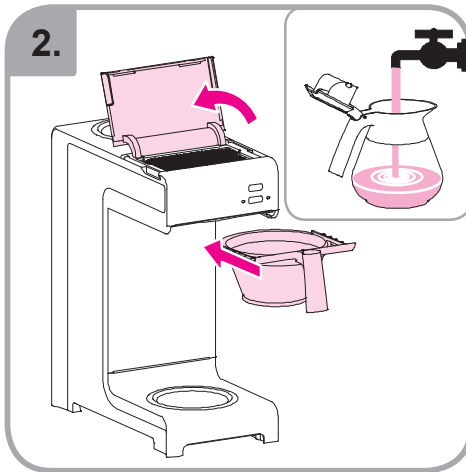

Occhiali di protezione
Γυαλιά ασφαλείας
Ochranné brýle
Okulary ochronne
Ochelari protecție

Зщитные очки
Güvenlik gözlükleri
Ochranné brýle
安全眼鏡
안전용 안경

Idoneo per lavastoviglie
Εγγυημένο για χρήση σε
πλυντήριο πιάτων
Myčka –důkaz
Mycie w zmywarce
dozwolone
Spálátor veselá

Допускается чистка в
посудомоечной машине
Bulaşık makinası uyumlu
可放於洗碗碟機清洗
食器洗い機で使用可能
접시세척기 사용금지

Panno umido
Υγρό πανί
Vlhká látka
Wilgotna szmatka
Cârpă umedă

Влажная салфетка
Nemli bez
濕布
濕った布
젖은헝겂

10.