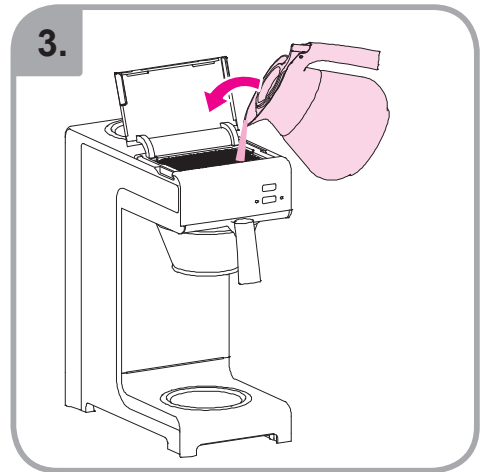

Occhiali di protezione
Γυαλιά ασφαλείας
Ochranné brýle
Okulary ochronne
Ochelari protecție

Зщитные очки
Güvenlik gözlükleri
Ochranné brýle
安全眼鏡
안전용 안경

Idoneo per lavastoviglie
Εγγυημένο για χρήση σε
πλυντήριο πιάτων
Myčka –důkaz
Mycie w zmywarce
dozwolone
Spálátor veselá

Допускается чистка в
посудомоечной машине
Bulaşık makinası uyumlu
可放於洗碗碟機清洗
食器洗い機で使用可能
접시세척기 사용금지

Panno umido
Υγρό πανί
Vlhká látka
Wilgotna szmatka
Cârpă umedă

Влажная салфетка
Nemli bez
濕布
濕った布
젖은헝겂

10.