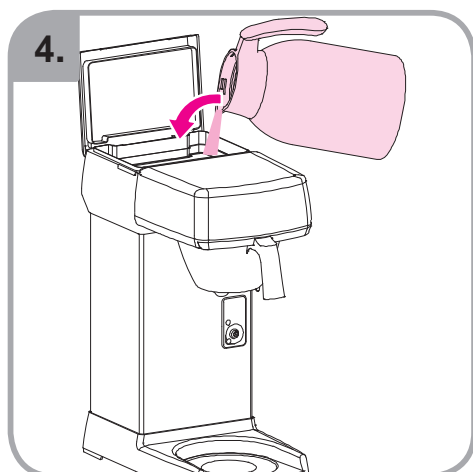

700.403.347