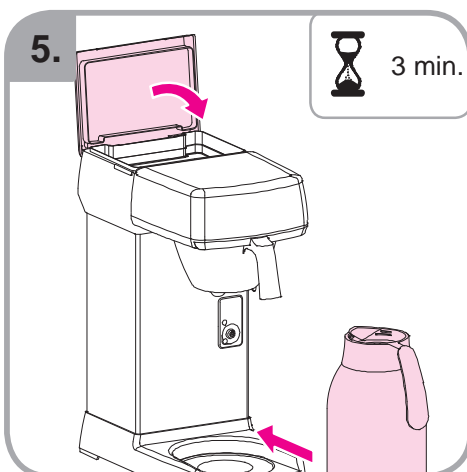

700.403.347