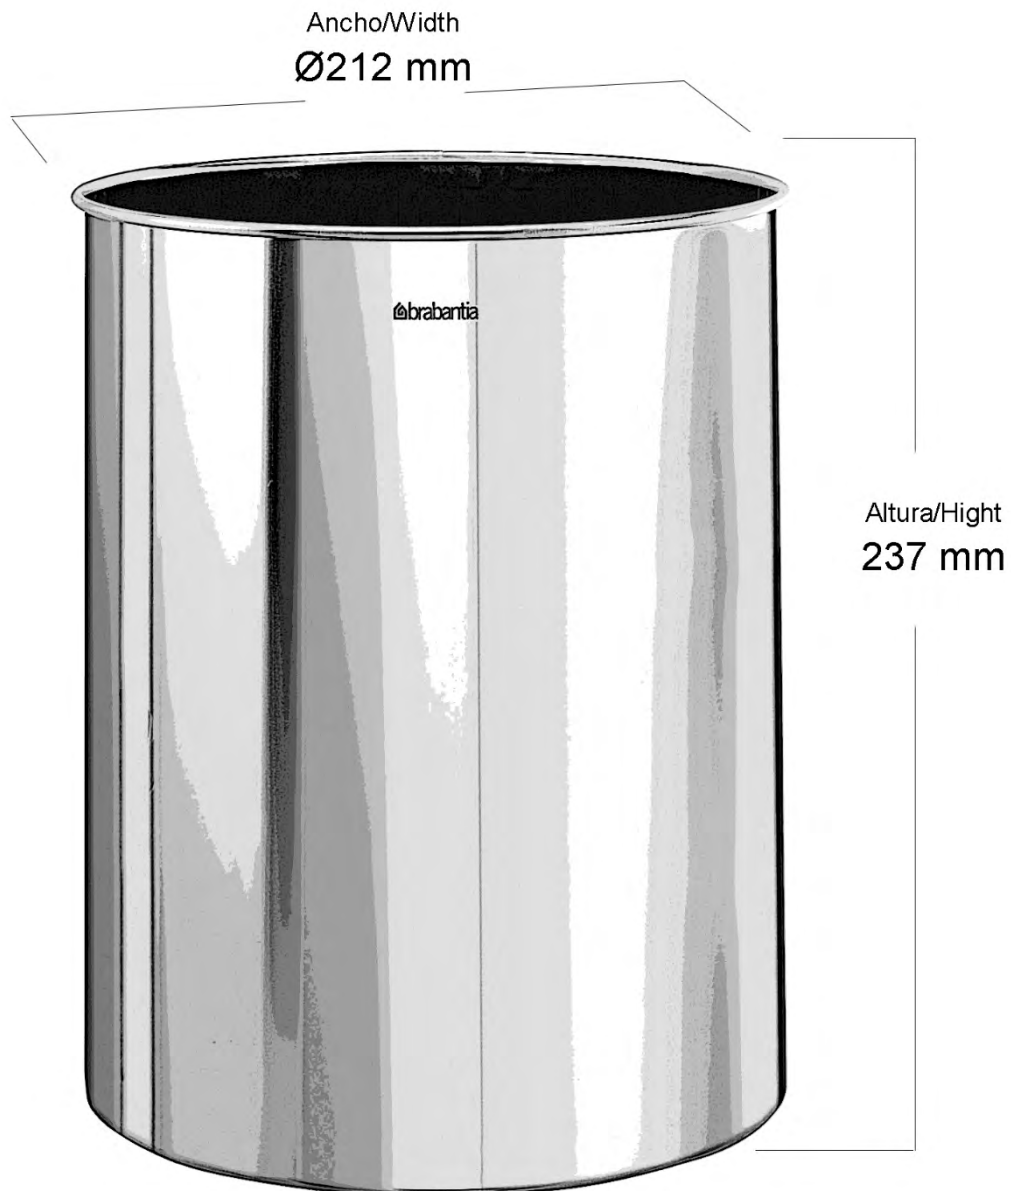

PAPELERA SIN TAPA
WASTEBASKET WITHOUT COVER