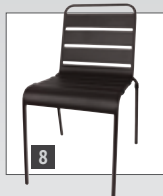

Características
GR363 Altura del asiento: 465mm. Medidas (mm): 820(Al) x 550(An) x 595(F). Peso: 5kg.

Código	Descripción	Cant
GR363	Silla negra	4

BOLERO

Sillas plegables

Sillas duraderas, robustas y cómodas diseñadas para usar con la línea de mesas plegables. Fáciles de transportar y almacenar, lo que las hace perfectas para recepciones y buffets.

- Se suministra totalmente montada.
- Apta para uso interior y exterior.
- Altura del asiento 440mm.
- Pies de goma.
- Chasis 19(Ø) x 1,2mm grosor

Código	Descripción	Cant
5 GD386	Negra	10
6 GD387	Blanca	10

Características
Medidas (mm): 800(Al)x 440(An)x 480(P). Plegada (mm): 970x 440x 30. Peso 3,5kg.

BOLERO

Sillas lamas de acero

Sillas en varios colores de bajo mantenimiento y muy resistentes, con un cómodo asiento con faldón delantero. Perfectas en terrazas, cafeterías y restaurantes.