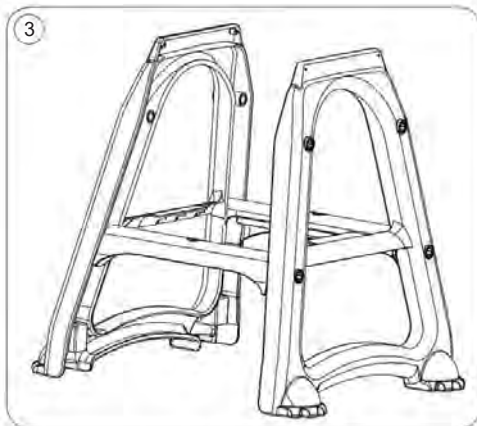

Primo Livello

Assemblea