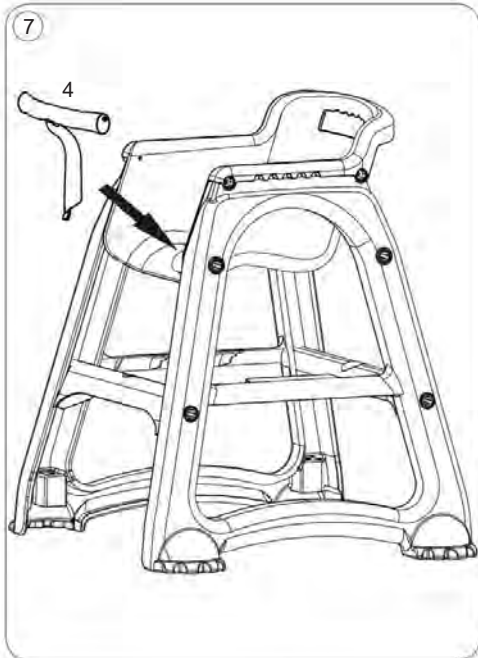

IMPORTANTE - LEA ATENTAMENTE CONSERVAR PARA FUTURAS CONSULTAS

Descripción del Producto

DA693 - Trona Bolero PP (Gris)

Contenido del paquete

Se incluye lo siguiente:

	Partes	Cantidad		Partes	Cantidad
1.		x2	4.		x1
2.		x2	5.	 M5x20mm	x2
3.		x1	6.	 M5x38mm	x2
			7.	 M6x45mmx4	

Herramientas necesarias para el montaje (no incluidas)

Primo Livello

Assemblea

BOLERO

Silla alta

Manual de instrucciones

IMPORTANTE - MANTENER
PARA FUTURA REFERENCIA

NL Kindertoel	7	Seggiolone	22
Manejar		Manual de instrucciones	
FR Chaise alta	12	ES Trona	27
Modo de empleo		manual de instrucciones	
DE Kinderhochstuhl	17	PT Cadeira alta	32
Bedienungsanleitung		Manual de instrucciones	