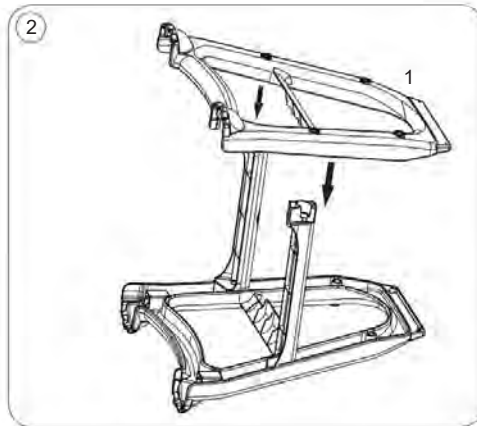

Primo Livello

Assemblea