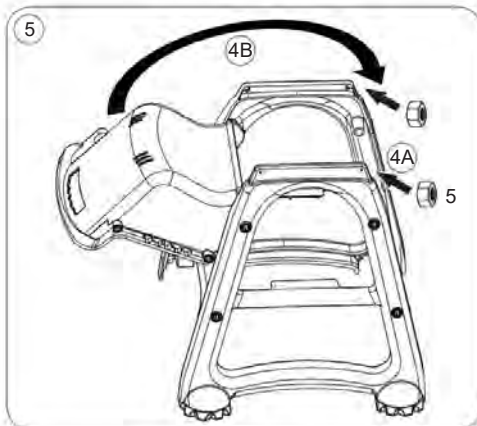

Primo Livello

Assemblea