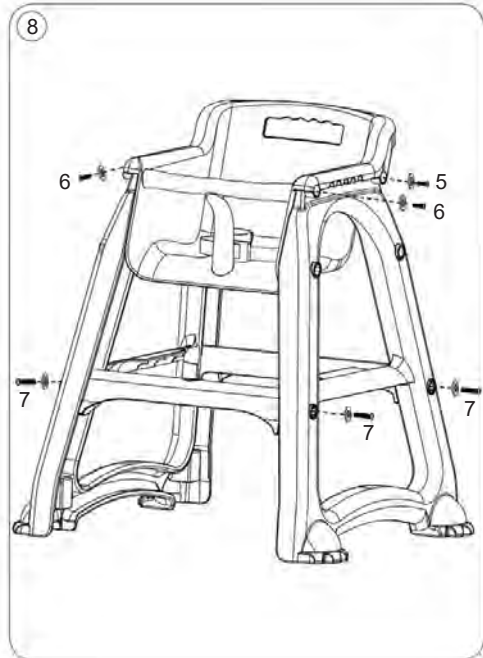

IMPORTANTE - LEA ATENTAMENTE CONSERVAR PARA FUTURAS CONSULTAS

Descripción del Producto

DA693 - Trona Bolero PP (Gris)

Contenido del paquete

Se incluye lo siguiente:

	Partes	Cantidad		Partes	Cantidad
1.		x2	4.		x1
2.		x2	5.	 M5x20mm	x2
3.		x1	6.	 M5x38mm	x2
			7.	 M6x45mmx4	

Herramientas necesarias para el montaje (no incluidas)

Primo Livello

Assemblea

BOLERO

Silla alta

Manual de instrucciones

IMPORTANTE - MANTENER
PARA FUTURA REFERENCIA

NL Kindertoel	7	Seggiolone	22
Manejar		Manual de instrucciones	
FR Chaise alta	12	ES Trona	27
Modo de empleo		manual de instrucciones	
DE Kinderhochstuhl	17	PT Cadeira alta	32
Bedienungsanleitung		Manual de instrucciones	