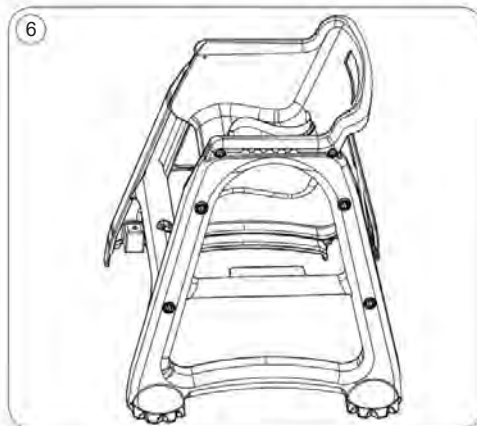

Primo Livello

Assemblea