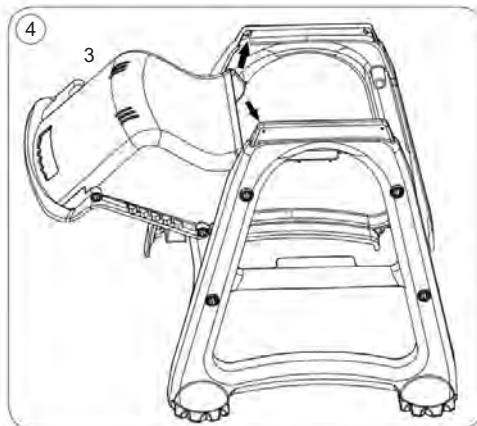

Primo Livello

Assemblea