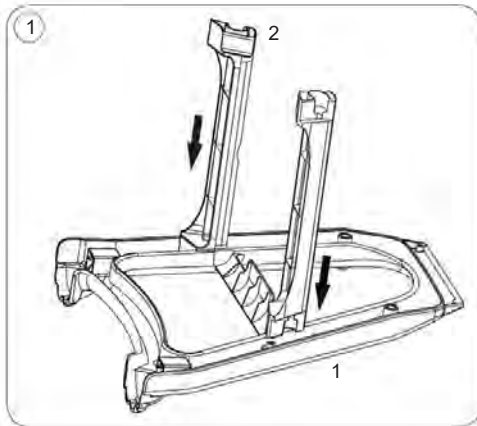

IMPORTANTE - LEA ATENTAMENTE CONSERVAR PARA FUTURAS CONSULTAS

Descripción del Producto

DA693 - Trona Bolero PP (Gris)

Contenido del paquete

Se incluye lo siguiente:

	Partes	Cantidad		Partes	Cantidad
1.		x2	4.		x1
2.		x2	5.	 M5x20mm	x2
3.		x1	6.	 M5x38mm	x2
			7.	 M6x45mmx4	

Herramientas necesarias para el montaje (no incluidas)

Primo Livello

Assemblea

BOLERO

Silla alta

Manual de instrucciones

IMPORTANTE - MANTENER
PARA FUTURA REFERENCIA

NL Kindertoel	7	Seggiolone	22
Manejar		Manual de instrucciones	
FR Chaise alta	12	ES Trona	27
Modo de empleo		manual de instrucciones	
DE Kinderhochstuhl	17	PT Cadeira alta	32
Bedienungsanleitung		Manual de instrucciones	