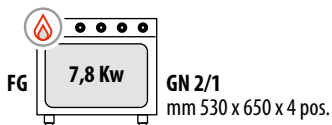

HIGH POWER

13 Kw

Placa Radiante + Mueble

MODELO	POTENCIA	Kcal/h	Btu/h
G9TPM	13 Kw	11.180	44.356

13 Kw

Placa Radiante + Horno

MODELO	POTENCIA	Kcal/h	Btu/h
G9TP+FG	20,08 Kw	17.888	70.970

ACCESORIOS COCINAS