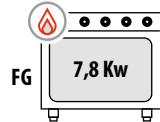

Cocina 6 fuegos a gas

MODELO	POTENCIA	Kcal/h	Btu/h
G9F6M	53,5 Kw	46.010	182.542

12 Kw 12 Kw
7 Kw 3,5 Kw

Cocina 4 fuegos a gas + Horno

MODELO	POTENCIA	Kcal/h	Btu/h
G9F4+FG	42,3 Kw	36.378	144.328

7,8 Kw GN 2/1 mm 530 x 650 x 4 pos.

12 Kw 12 Kw
7 Kw 3,5 Kw

Cocina 4 fuegos a gas + horno eléctrico

MODELO	POTENCIA	Kcal/h	Btu/h	VOLTAJE
G9F4+FE	42 Kw	36.300	144.270	V 400 - 3N~

7,5 Kw GN 2/1 mm 530 x 650 x 4 pos. 3 Kw 4,5 Kw **MULTIFUNCIÓN**

HIGH POWER

12 Kw	12 Kw	12 Kw
7 Kw	3,5 Kw	7 Kw

Cocina 6 fuegos a gas + horno

MODELO	POTENCIA	Kcal/h	Btu/h
G9F6+FG	61,3 Kw	52.718	209.156

GN 2/1
mm 530 x 650 x 4 pos.

12 Kw	12 Kw	12 Kw
7 Kw	3,5 Kw	7 Kw

Cocina 6 fuegos a gas + horno Maxi

MODELO	POTENCIA	Kcal/h	Btu/h
G9F6+T	65,5 Kw	56.330	223.486

mm 1045 x 530 x 4 pos.

12 Kw	12 Kw	12 Kw
7 Kw	3,5 Kw	7 Kw

Cocina 6 fuegos a gas + horno eléctrico

MODELO	POTENCIA	Kcal/h	Btu/h
G9F6+FE	53,5 Kw	46.010	182.542