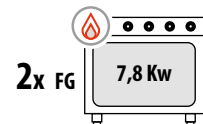

HIGH POWER

12 Kw	12 Kw	12 Kw
7 Kw	3,5 Kw	7 Kw

Cocina 6 fuegos a gas + horno

MODELO	POTENCIA	Kcal/h	Btu/h
G9F6+FG	61,3 Kw	52.718	209.156

GN 2/1
mm 530 x 650 x 4 pos.

12 Kw	12 Kw	12 Kw
7 Kw	3,5 Kw	7 Kw

Cocina 6 fuegos a gas + horno Maxi

MODELO	POTENCIA	Kcal/h	Btu/h
G9F6+T	65,5 Kw	56.330	223.486

mm 1045 x 530 x 4 pos.

12 Kw	12 Kw	12 Kw
7 Kw	3,5 Kw	7 Kw

Cocina 6 fuegos a gas + horno eléctrico

MODELO	POTENCIA	Kcal/h	Btu/h
G9F6+FE	53,5 Kw	46.010	182.542

GN 2/1
mm 530 x 650 x 4 pos.

MULTIFUNCIÓN

12 Kw	12 Kw	12 Kw	12 Kw
3,5 Kw	7 Kw	3,5 Kw	7 Kw

Cocina 8 fuegos a gas + 2 hornos

MODELO	POTENCIA	Kcal/h	Btu/h
G9F8+2FG	84,6 Kw	72.742	268.667

2x FG
GN 2/1
mm 530 x 650 x 4 pos.

27,2 Kw

Paellero

MODELO	POTENCIA
G9P31ME	27,2 Kw

ACCESORIOS COCINAS

9PLR
Placa lisa

9PRB
Placa acanalada

REDUCTOR
Reductor fuego

GRC21
Parrilla fuego inox