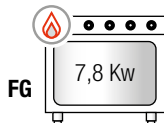

- Kw: 28 (7 Kw x 4)

7 Kw	3,5 Kw
3,5 Kw	7 Kw

G7F4M Cocina 4 fuegos a gas con mueble

- Kw: 21
- Kcal/h: 18.060
- Btu/h: 71.652

G7F4MP MAX POWER · Versión Potenciada

- Kw: 28 (7 Kw x 4)

HIGH POWER

MACROS 700 BERTO'S

7 Kw	3,5 Kw	7 Kw
3,5 Kw	7 Kw	3,5 Kw

G7F6B
Cocina 6 fuegos a gas

- Kw: 31,5
- Kcal/h: 27.090
- Btu/h: 107.478

G7F6BP
MAX POWER · Versión Potenciada

- Kw: 42 (7 Kw x 6) **2**

7 Kw	3,5 Kw	7 Kw
3,5 Kw	7 Kw	3,5 Kw

- Kw: 28,8
- Kcal/h: 24.768
- Btu/h: 98.266

GN 2/1 mm 530 x 650 x 4 pos.

G7F4P+FG
MAX POWER · Versión Potenciada

- Kw: 35,8 (7 Kw x 4)

7 Kw	3,5 Kw	7 Kw
3,5 Kw	7 Kw	3,5 Kw

G7F6+FG
Cocina 6 fuegos a gas + Horno GN 2/1

- Kw: 39,3
- Kcal/h: 33.798
- Btu/h: 134.092

GN 2/1 mm 530 x 650 x 4 pos.

G7F6P+FG
MAX POWER · Versión Potenciada

- Kw: 49,8 (7 Kw x 6) **4**

HIGH POWER

7 Kw	3,5 Kw	7 Kw
3,5 Kw	7 Kw	3,5 Kw

G7F6+T
Cocina 6 fuegos a gas + Horno Maxi
 - Kw: 43,5
 - Kcal/h: 37.410
 - Btu/h: 148.422