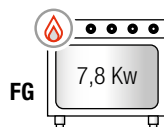

Placa radiante

“COUP DE FEU”

Mod. G7T4P2F+FG

Cocinas a gas con placa radiante “Coup de feu”

- Construcción en acero inox AISI 304
- Sobre y frontal de apoyo en acero inox de 1'5 mm de espesor
- Mandos en fibra de vidrio resistentes al calor, con protección antigrasa
- Placa radiante de acero al carbono de gran superficie, con 15 mm. de grosor, con elevada resistencia y distribución homogénea de las altas temperaturas. El potente quemador de hierro fundido de 7 ó 13 Kw. permite alcanzar en poco tiempo la temperatura de 500 °C en el disco central.
- Piezo-eléctrico con cierre estanco en silicona y mandos con protección anti-grasa.
- Con llama piloto, válvula de seguridad y termopares bimetálicos.
- Patas de acero inox con altura regulable en 50 mm.
- Hornos de 2 tamaños (GN 2/1 y Maxi) regulados termostáticamente de 160 a 300 ° C, interior en acero inox y guías extraíbles porta bandejas.
- Hornos a gas sin juntas ni guarniciones, puertas estampadas con doble reborde.
- **ACCESORIOS:** Puertas, Planchas, Parrillas horno, Reductor de fuegos, etc.

HIGH POWER

7 Kw	7 Kw
3,5 Kw	

G7T4P2FM Cocina 2 fuegos a gas + Placa Radiante

- Kw: 17,5
- Kcal/h: 15.050
- Btu/h: 59.710

13 Kw

G7TPM Placa Radiante + Mueble

- Kw: 13
- Kcal/h: 11.180
- Btu/h: 44.356

13 Kw

G7TP+FG Placa Radiante + Horno GN 2/1

- Kw: 20,8
- Kcal/h: 17.888
- Btu/h: 70.970

GN 2/1 mm 530 x 650 x 4 pos.

7 Kw	7 Kw	7 Kw
3,5 Kw	3,5 Kw	
	7 Kw	

G7T4P4FM Cocina 4 fuegos a gas + Placa Radiante + Mueble

- Kw: 28
- Kcal/h: 24.080
- Btu/h: 95.536

HIGH POWER

Placa radiante "COUP DE FEU"

7 Kw	7 Kw	7 Kw
3,5 Kw		3,5 Kw

G7T4P4F+FG
Cocina 4 fuegos a gas
+ Placa Radiante + Horno GN 2/1

- Kw: 35,8
- Kcal/h: 30.782
- Btu/h: 122.154