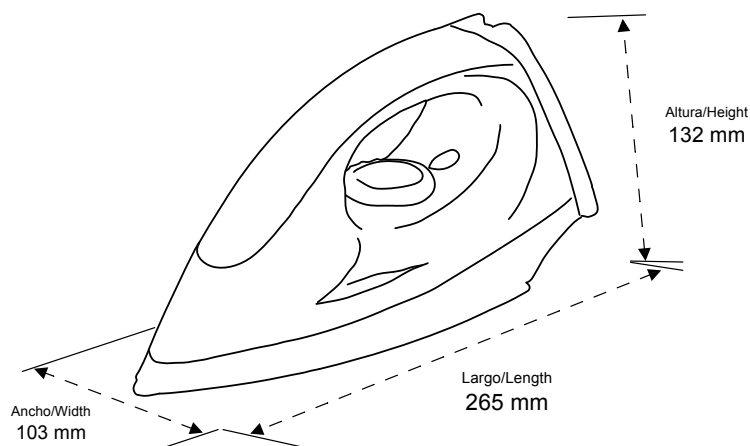

PLANCHA EN SECO 1000W BLACK LINE

REF: 400311

SERIE: ACCESORIOS DE BAÑO

DIMENSIONES: 132 x 265 x 103 mm

PESO: -

CAJA INDIVIDUAL: 270 x 110 x 136 mm

PESO: -

CAJA MÁSTER: No

DESCRIPCIÓN:

Plancha en seco de 1000W

ACABADO: Negro mate

ESPECIFICACIONES:

- Alimentación: 220-240V 50-60Hz
- Potencia: 1000W
- Funciones: Temperatura ajustable para diferentes tipos de telas.
- Protección de seguridad por sobrecalentamiento
- Luz indicadora de temperatura
- Suela antiadherente.
- Auto apagado.
- Cable de 1,8m
- Enchufe EU