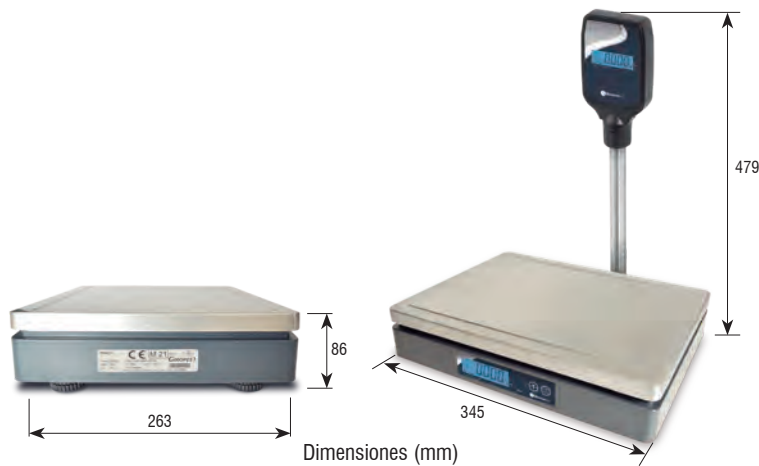

SL

BALANZA SOLO PESO

Balanza de altura reducida
con pantalla LCD

www.baxtran.com

Más información en nuestra web:
www.baxtran.com/es/balanzas-solo-peso-y-control-de-peso/sl.html

Balanza solo peso

Balanza de altura reducida con pantalla LCD

CARACTERÍSTICAS:

- Pantalla LCD retroiluminada.
- 6 dígitos de 15 mm.
- Carcasa en ABS.
- Plato en acero inoxidable.
- Dimensiones del plato: 343x263 mm.
- Protección IP44.
- 2 teclas.
- Protección contra sobrecargas.
- Unidades: kg
- Alimentación a red con adaptador AC/DC 230Vac 50Hz.
- Batería interna 6V/4Ah recargable.
- 4 pies regulables en altura.
- Desconexión automática programable.
- Columna trasera con pantalla (según versión).
- Doble rango.

FUNCIONES:

- Cero
- Tara

BÁSCULAS SL

Código #	Descripción	Columna	Capacidad (kg)	Precisión (g)	Dimensiones del plato (mm)	Dimensiones del embalaje (mm)	Peso del embalaje (kg)
261427	M Báscula SL		6/15	2/5	343 x 263	295 x 390 x 160	5
261428	M Báscula SL		15/30	5/10	343 x 263	295 x 390 x 160	5
261429	M Báscula SL	•	6/15	2/5	343 x 263	550 x 430 x 150	5,5
261430	M Báscula SL	•	15/30	5/10	343 x 263	550 x 430 x 150	5,5