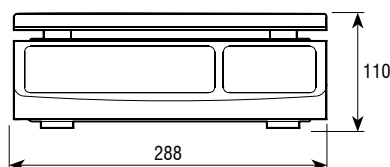

### CARACTERÍSTICAS:

- Pantalla LCD retroiluminada.
- 5 dígitos de 24 mm.
- 7 símbolos de indicación de funciones.
- 7 teclas.
- Carcasa en ABS.
- Plato en acero inoxidable.
- Dimensiones del plato: 290x230 mm.
- Protección IP44.
- Protección contra sobrecargas.
- Nivel burbuja.
- Blíster incluido.
- Unidades: g, kg, lb y oz.
- 4 pies regulables en altura.
- Batería interna recargable.
- Alimentación de 230Vac.
- Temperatura de funcionamiento: 0°C + 40°C.

### FUNCIONES:

- Acumulación
- Cero
- Tara
- Bruto/Neto
- Cuenta piezas
- Función de límites
- Filtro de animales en movimiento

Dimensiones (mm)

Vista trasera

Código #	Capacidad (kg)	Fracción (g)	Dimensiones del plato (mm)	Dimensiones embalaje (mm)	Peso embalaje (kg)	Certificaciones	
						ENAC	Código #
260299	3	0,1	290x230	370x330x140	3,9		900033
260301	6	0,2	290x230	370x330x140	3,9		900001
260298	15	0,5	290x230	370x330x140	3,9		900001
260300	30	1	290x230	370x330x140	3,9		900001