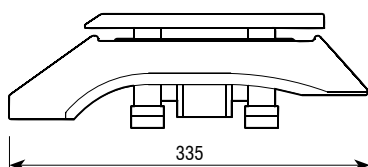

## Control de peso

Balanza de control de peso de uso fácil y respuesta rápida

### CARACTERÍSTICAS:

- Pantalla LCD retroiluminada.
- 5 dígitos de 24 mm.
- 7 símbolos de indicación de funciones.
- 7 teclas.
- Carcasa en ABS.
- Plato en acero inoxidable.
- Dimensiones del plato: 290x230 mm.
- Protección IP44.
- Protección contra sobrecargas.
- Nivel burbuja.
- Blíster incluido.
- Unidades: g, kg, lb y oz.
- 4 pies regulables en altura.
- Batería interna recargable.
- Alimentación de 230Vac.
- Temperatura de funcionamiento: 0°C + 40°C.

### FUNCIONES:

- Acumulación
- Cero
- Tara
- Bruto/Neto
- Cuenta piezas
- Función de límites
- Filtro de animales en movimiento

Dimensiones (mm)

Vista trasera

Código #	Capacidad (kg)	Fracción (g)	Dimensiones del plato (mm)	Dimensiones embalaje (mm)	Peso embalaje (kg)	Certificaciones	
						ENAC	Código #
260299	3	0,1	290x230	370x330x140	3,9		900033
260301	6	0,2	290x230	370x330x140	3,9		900001
260298	15	0,5	290x230	370x330x140	3,9		900001
260300	30	1	290x230	370x330x140	3,9		900001