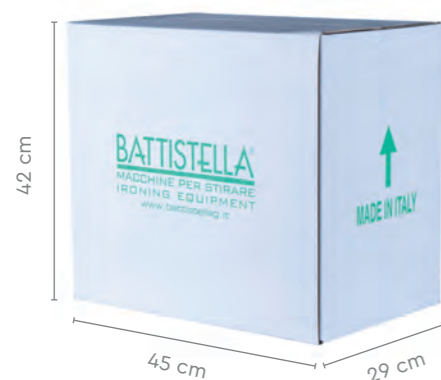

PACKAGING

ACCESSORI APPLICABILI A RICHIESTA ACCESSORIES AVAILABLE BY REQUEST

- Carrello
  Trolley
- Pistola vapore
  Steam pistol
- Scarico acqua
  Water discharge

FORNITURA STANDARD STANDARD EQUIPMENT

Dotazione ferro da stiro
mod. EOS (fornito standard)
*Supplied with EOS iron
(standard equipment)*