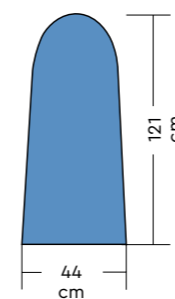

ZEFFIRO

TAVOLO DA STIRO
PIEGHEVOLE BIANCO,
ASPIRANTE, SOFFIANTE E
RISCALDATO, REGOLABILE
IN ALTEZZA, SENZA
CALDAIA

WHITE FOLDABLE,
VACUUM, BLOWING
AND HEATED IRONING
BOARD WITHOUT BOILER,
ADJUSTABLE HEIGHT

70