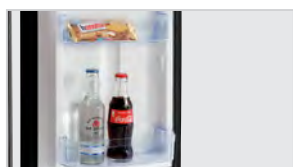

Minibar K1-111

700118V1

GTIN 4015613872841

Este minibar empotrable con iluminación, regulación continua de la temperatura y estantes adicionales en la puerta ofrece suficiente espacio para deleitar a los huéspedes del hotel con bebidas frías, aperitivos o fruta.

- Material: Esmaltado
- Chapa de acero: Chapa de acero
- Material interior: Plástico
- Color: Blanco
- Capacidad: 31 litro(s)
- Refrigeración: Estático
- Rango de temperatura: 5 °C a 12 °C
- Consumo de energía: 193 kWh / año
- Clase de eficiencia energética: G (EU No. 2019 / 2016)
- Temperatura ambiente: 16 °C a 32 °C
- Iluminación interior: Sí
- Bloqueable: Sí
- Tope de la puerta intercambiable: Sí
- Cantidad bandejas: 2
- Bandejas de altura ajustable: Sí
- Acoplable: Sí (con bisagra de arrastre)
- Incluye: Kit de montaje empotrado
- Potencia nominal: 0,065 kW | 230 V | 50 Hz
- Medidas: an. 402 x prof. 464 x al. 556 mm
- Peso: 17,3 kg

- ▶ 2 estantes
- ▶ Capacidad máx. de carga: 4 kg
- ▶ Altura ajustable

- ▶ 2 estantes de puerta
- ▶ Capacidad máx. de carga: 2 kg
- ▶ Altura ajustable

Frigorífico con puerta de cristal 46

700183

GTIN 4015613800219

El frigorífico compacto con puerta de cristal en un diseño moderno puede equiparse a discreción gracias a los estantes de altura regulable. También en la sección de autoservicio de quioscos, bares o gasolineras es una solución compacta para artículos refrigerados para llevar.