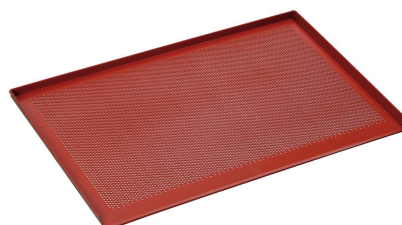

Descripción

Almacenamiento en gran formato 600 x 400 – con dispositivo de seguridad para recipientes a ambos lados, fácil de manejar, que proporciona una sujeción segura.

Características

- Medidas superficie: an. 470 x prof. 620 mm
- Capacidad de carga máx. superficie de apoyo: 5 kg
- Uso por ambos lados: Sí
- Superficie de apoyo: Sí
- Estado de suministro: Juego de montaje (montaje fácil)
- Ruedas: 4 ruedas giratorias, 2 con freno
- Diámetro ruedas: 100 mm
- Con asa(s): No
- Parachoques: 4 unidades, plástico
- Capacidad de carga total máx.: 60 kg
- Material: Acero inoxidable
- Indicación importante: -
- Diseñado para: Estándar europeo 600 x 400 mm
- No incluido en el suministro: Recipientes
Placas
Rejillas
- Diseño: Ranuras para bandejas

Carros Euronorm AEN700-6040

Productos complementarios

Rejilla 600 x 400, acero inoxidable

STAINLESS
STEEL

- Bandejas de panadería: 600 x 400 mm
- Material: Acero inoxidable
- Indicación importante: -
- Medidas: an. 600 x prof. 400 x al. 8 mm
- Peso: 1,4 kg

Código: 133264
GTIN 4015613638355

Bandeja perf. 600x400 ALU sil. AN3

- Diámetro agujeros: 3 mm
- Bandejas de panadería: 600 x 400 mm
- Borde: 3 lados
- Recubrimiento de silicona: Sí
- Grosor del material: 1,5 mm
- Agujeros: Sí
- Material: Aluminio

Código: 100308
GTIN 4015613502212

Bandeja colectora de grasa 600 x 400

STAINLESS
STEEL

- Bandejas de panadería: 600 x 400 mm
- Material: Acero inoxidable
- Indicación importante: -
- Medidas: an. 605 x prof. 405 x al. 45 mm
- Peso: 2,8 kg