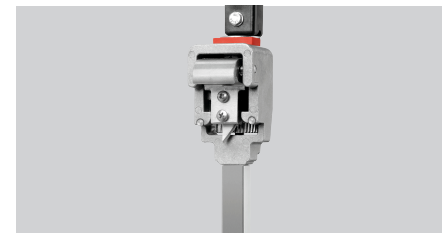

Abrelatas KB565

- ▶ Abrelatas con mecanismo de resorte
 - ✓ Altura máx. de lata: 565mm
- ▶ Abrazadera
 - ✓ Grosor máx. del tablero: 60mm
- ▶ Superficie de colocación
 - ✓ Acero inoxidable
 - ✓ Medidas: an. 131 x prof. 294mm

- ▶ Material de la cuchilla:
 - ✓ Acero inoxidable

Descripción

Este abrelatas de mesa regulable en altura permite abrir incluso latas especialmente grandes con una altura de hasta 56,5cm. El mecanismo de manivela con resorte facilita el manejo.

Características

- Material de la cuchilla: Acero inoxidable
- Medidas superficie: an. 131 x prof. 294 mm
- Altura máx. lata: 565 mm
- Material: Acero inoxidable
- Plástico
- Indicación importante: -
- Incluye: Cuchilla
- Rueda de transporte
- Diseño: Abrazadera de sujeción (preparada para fijación con tornillos)
- Accionamiento por manivela con mecanismo de resorte
- Grosor máx. de tablero: 60 mm
- Acero inoxidable
- Material superficie de exposición: Sí
- Regulable en altura: Sí
- Medidas: an. 125 x prof. 290 x al. 780 mm
- Peso: 2,1 kg

Abrelatas KB565

Productos complementarios

Cuchilla KB565

- Indicación importante: -
- Material: Acero inoxidable
- Medidas: an. 66 x prof. 36 x al. 76 mm
- Peso: 0,1 kg

Código: A120356
GTIN 4015613736112

Rueda de transporte KB565