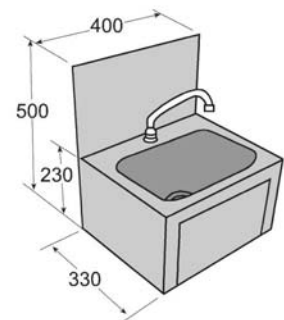

FRE.70 **490 €**

Lavamanos completo de pie LV-P

Medidas: 400x400x850

De Pared

- Acero Inoxidable AISI 304 Cr-Ni
- Incluye cuello cisne / pulsador / desagüe
- Fijación a la pared mediante tacos/tornillos.
- Accionamiento con la rodilla temporizado.
- Cuello de cisne giratorio
- Agua fría.
- Admite escuadra mezcladora para 2 aguas (no incluida en precio)

FRE.73 **314 €**

Lavamanos Completo Rodilla Pared LV-R_P

Medidas: 400 x 330 x 230 mm

Lavamanos

Redondo

- Acero Inoxidable AISI 304 Pulido brillante.
- Se suministra con válvula de desagüe.
- No incluye grifo

FRE.71 100 €

Lavamanos Redondo LV-RED
Medidas: Exterior 400 mm / Interior 350 mm

Angular

- Acero Inoxidable AISI 304 Pulido brillante.
- Se suministra con la válvula y agujero para grifería.
- No incluye grifo

FRE.72 320 €

Lavamanos Angular LV-ANG
Medidas: Exterior 360 x 360 mm / Interior 300 x 305 mm

Rectangular

- Acero Inoxidable AISI 304 Pulido brillante.
- Se suministra con la válvula y agujero para grifería.
- No incluye grifo