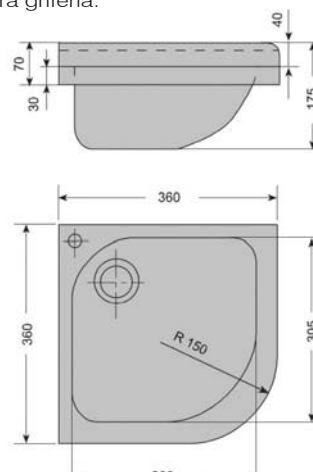

FRE.73 **314 €**

Lavamanos Completo Rodilla Pared LV-R_P

Medidas: 400 x 330 x 230 mm

Lavamanos

Redondo

- Acero Inoxidable AISI 304 Pulido brillante.
- Se suministra con válvula de desagüe.
- No incluye grifo

FRE.71 100 €

Lavamanos Redondo LV-RED
Medidas: Exterior 400 mm / Interior 350 mm

Angular

- Acero Inoxidable AISI 304 Pulido brillante.
- Se suministra con la válvula y agujero para grifería.
- No incluye grifo

FRE.72 320 €

Lavamanos Angular LV-ANG
Medidas: Exterior 360 x 360 mm / Interior 300 x 305 mm

Rectangular

- Acero Inoxidable AISI 304 Pulido brillante.
- Se suministra con la válvula y agujero para grifería.
- No incluye grifo

FRE.74 90 €

Lavamanos Rectangular LV-LR
Medidas: 295 x 340 x 140 mm