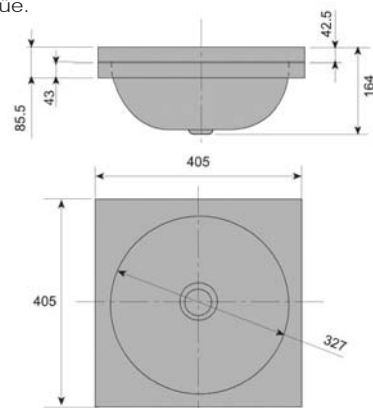

FRE.73 **314 €**

Lavamanos Completo Rodilla Pared LV-R_P

Medidas: 400 x 330 x 230 mm

Lavamanos

Redondo

- Acero Inoxidable AISI 304 Pulido brillante.
- Se suministra con válvula de desagüe.
- No incluye grifo

FRE.71 100 €

Lavamanos Redondo LV-RED
Medidas: Exterior 400 mm / Interior 350 mm

Angular

- Acero Inoxidable AISI 304 Pulido brillante.
- Se suministra con la válvula y agujero para grifería.
- No incluye grifo

FRE.72 320 €

Lavamanos Angular LV-ANG
Medidas: Exterior 360 x 360 mm / Interior 300 x 305 mm

Rectangular

- Acero Inoxidable AISI 304 Pulido brillante.
- Se suministra con la válvula y agujero para grifería.
- No incluye grifo

FRE.74 90 €

Lavamanos Rectangular LV-LR
Medidas: 295 x 340 x 140 mm