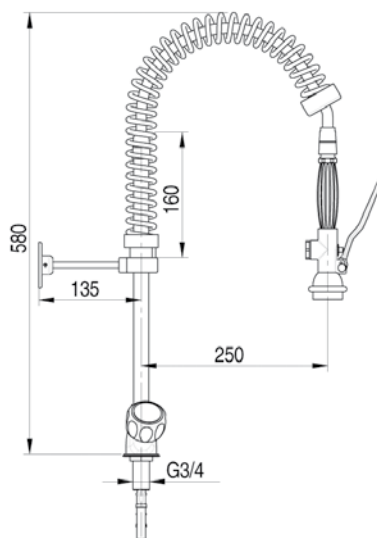

### GRUPO DUCHA COMPLETO

**GF.240 240 €**

VERSIÓN GRIFO 1/4  
(Grifo ducha completo)

**GF.242 260 €**