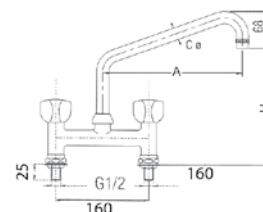

### AGUA FRÍA / CALIENTE GRIFO + CAÑO

**GF.66 + GF.97**  
170 € + 16 €

**GF.66 + GF.98**  
170 € + 18 €

**GF.74 + GF.97**  
166 € + 16 €

**GF.74 + GF.98**  
166 € + 18 €

Medidas  
A 250 / H 240 mm (GF.97)  
A 300 / H 270 mm (GF.98)