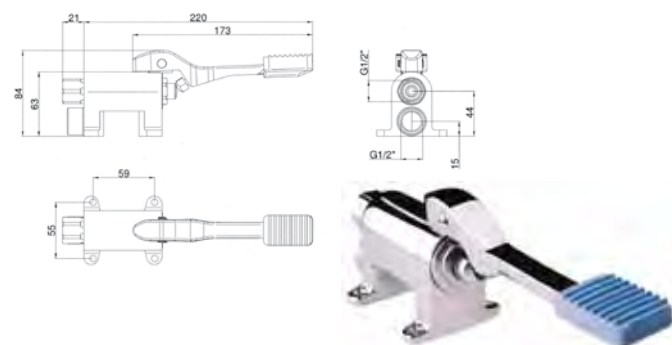

GF.275 124 €

PEDAL AGUA FRÍA
Peso: 0,93 kg
Caudal máx. a 3 Bar: 18 l/min
Presión máx. trabajo: 5 Bar