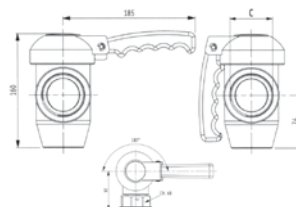

## Grifos desagüe

**V.1057**

**257,97 €**

**GRIFO DESAGÜE SEGURIDAD**  
Unión fija hembra  
Rosca (C): 1"1/4  
Peso: 2,3 kg

**V.3189**

**206 €**

**GRIFO DESAGÜE SEGURIDAD**  
Unión giratoria 1"1/2 hembra  
Peso: 2,3 kg