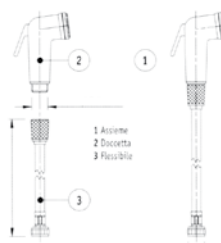

## Hornos

**V.2579** **150 €**

**GRIFO DUCHA HORNO**  
Peso: 1,2 kg  
Caudal máx. a 4 Bar: 13 l/min  
Presión máx. trabajo: 5 Bar

**GF.236** **74 €**

**GRIFO DUCHA HORNO**  
Peso: 0,8 kg  
Caudal máx. a 4 Bar: 11 l/min  
Presión máx. trabajo: 5 Bar