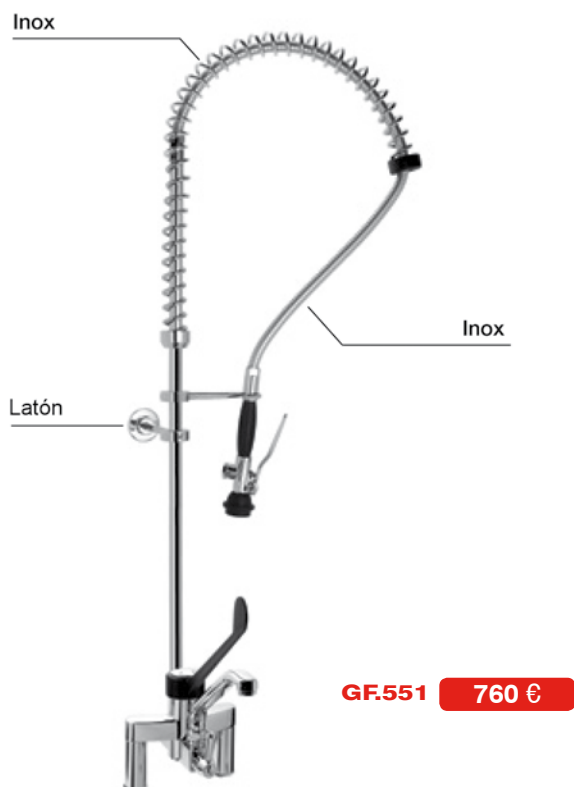

Grupos ducha verticales monomando Acero inoxidable

AGUA FRÍA/CALIENTE MONOMANDO VERTICAL

GF.551 760 €