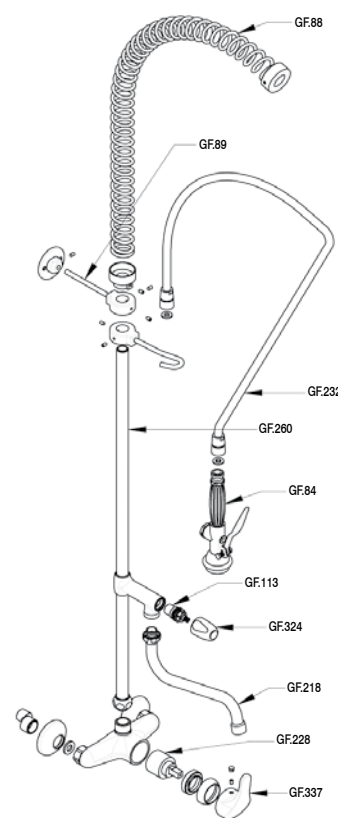

Grupos ducha horizontales monomando con y sin caño

GRUPO DUCHA PARED

GRUPO DUCHA PARED