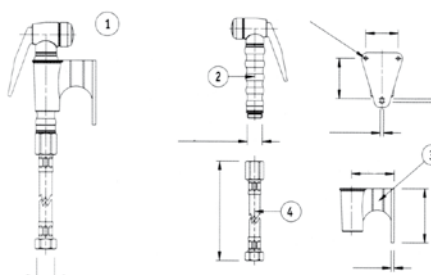

GF.236 **74 €**

GRIFO DUCHA HORNO
Peso: 0,8 kg
Caudal máx. a 4 Bar: 11 l/min
Presión máx. trabajo: 5 Bar