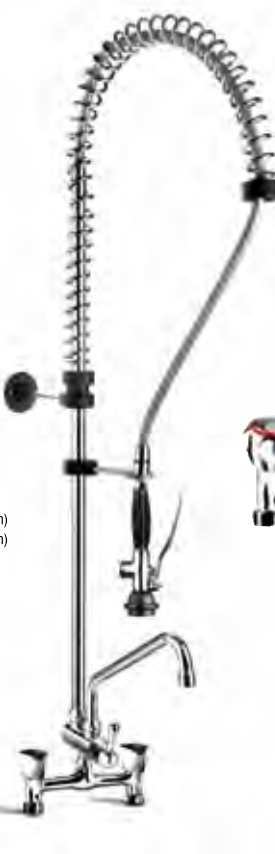

AGUA FRÍA/CALIENTE

V.1180 + GF.83 + GF.66
244 € + 120 € + 170 €

V.1180 + GF.83 + GF.74
244 € + 120 € + 166 €

Grupo ducha vertical + grifo intermedio + grifo

Ejemplo grifo ducha montado