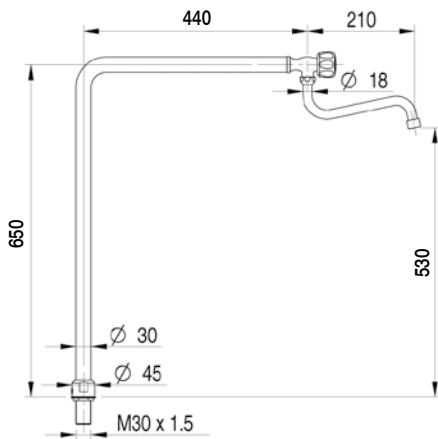

GF.208 332 €

Fijación Ø 30,5 mm