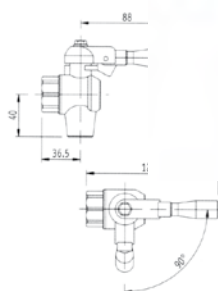

**GRIFO DESAGÜE SEGURIDAD**  
Unión 78x3 macho  
Peso: 3,4 kg

**V.1053**

**164 €**

**GRIFO DESAGÜE SEGURIDAD**  
Unión fija 1" hembra  
Peso: 1 kg

**V.3191**

**146 €**

**GRIFO DESAGÜE**  
Unión fija 3/4" macho  
Peso: 0,85 kg