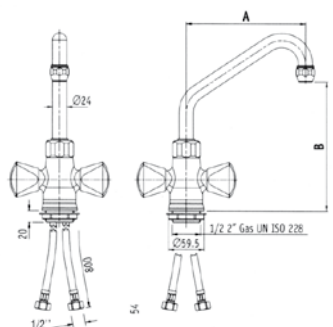

V.2566 412,37 €

A300/B610 mm