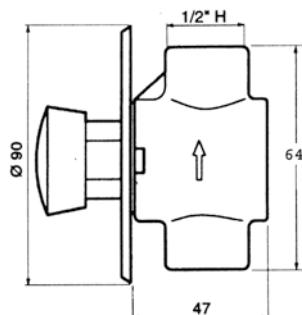

Grifos cocina monomando

GRIFO + CAÑO

V.2559 192 €
A250/H250 mm

GF.76 + GF.97
122 € + 16 €

GF.76 + GF.98
122 € + 18 €

GF.77 + GF.97
170 € + 16 €

GF.77 + GF.98
170 € + 18 €

Medidas
A 250 / H 215 mm (GF.97)
A 300 / H 240 mm (GF.98)

GF.191 146 €
A120/H50 mm

GF.192 118 €
A230/H125 mm

GF.193 108 €
A230/H125 mm

CAÑO EXTENSIBLE

GF.194 194 €
A210/H130 mm

GF.195 182 €
A220/H130 mm

GF.259 62 €

B = GF.103
L = GF.228
F = GF.245

Grifo pulsador temporizado

V.3703 54 €

Codo pared

GF.255 12 €

Codo pared