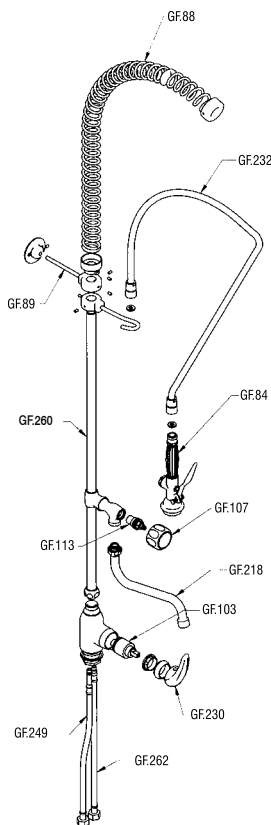

AGUA FRÍA/CALIENTE MONOMANDO

GF.77

V.1181 + GF.77
310 € + 170 €

CON CAÑO
Grupo ducha vertical + grifo
Fijación Ø 30,5 mm