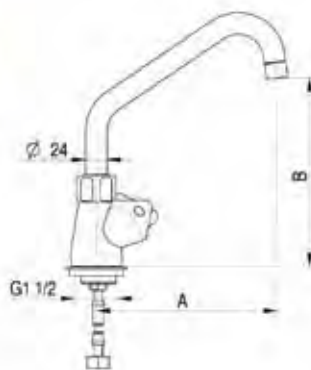

Grifos inox

GF.446 232 €

Fijación Ø 46 mm

A (mm)	B (mm)	C (mm)
200	210	280
300	270	350
400	320	415

GF.447 252 €

C 200x24
Fijación Ø 48 mm

GF.448 260 €

C 300x24
Fijación Ø 48 mm

GF.449 270 €

C 400x24
Fijación Ø 48 mm

A (mm)	B (mm)	C (mm)
200	550	620
300	610	690
400	660	755

GF.553 416 €

C 200x24
Fijación Ø 48 mm

GF.554 424 €

C 300x24
Fijación Ø 48 mm

GF.555 432 €

C 400x24
Fijación Ø 48 mm