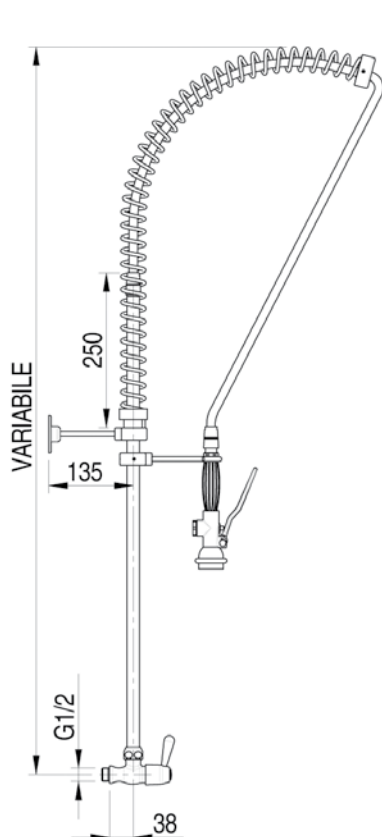

Grupos ducha horizontales monomando con y sin caño

GRUPO DUCHA PARED