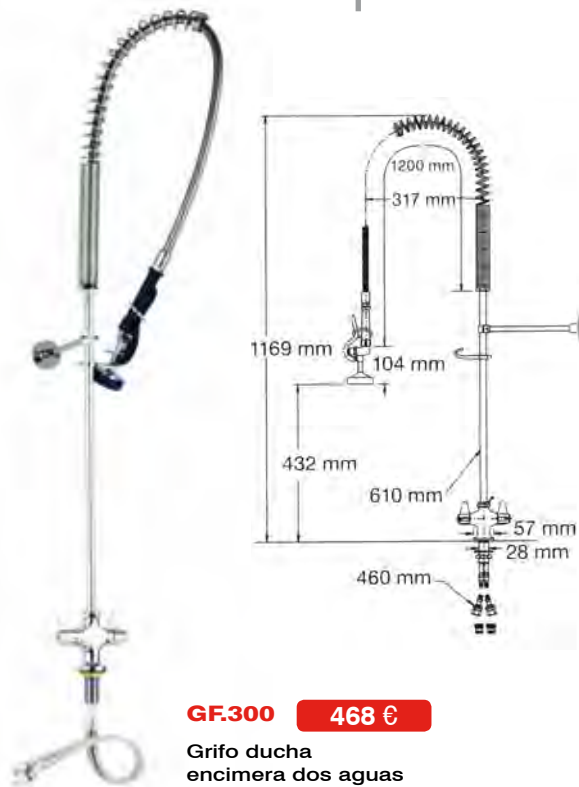

made in USA

Grupos ducha (Bajo pedido)

1950 T&S fabrica el primer grupo ducha del mercado
1953 T&S fabrica el primer grifo de pedal
Muelle y flexo en acero inox
Componentes de alta calidad fabricados en USA
Duchas garantizadas en más de 1.500.000 usos
Diseñadas para ahorrar consumo de agua
Líderes en el mercado USA

GF.300 468 €

Grifo ducha
encimera dos aguas