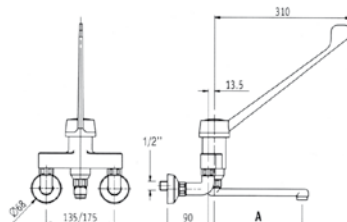

## Grifos monomando pared

MONOMANDO PARED  
MANETA CODO

**V.2563 425,70 €**

A250/B245 mm

D = GF.100

**V.2565 410,19 €**

A: 300