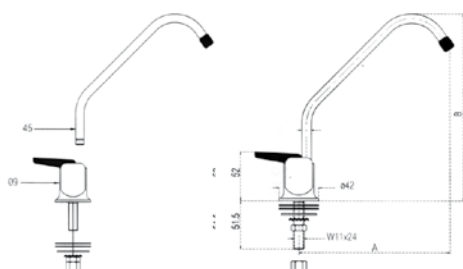

## Grifos fuente de agua

**GF.237 54 €**

A160/B200 mm  
Ø10 mm

**GF.238 54 €**

A83/B180 mm  
Ø10 mm

**GF.239 54 €**

A70,5/B270 mm  
Ø10 mm