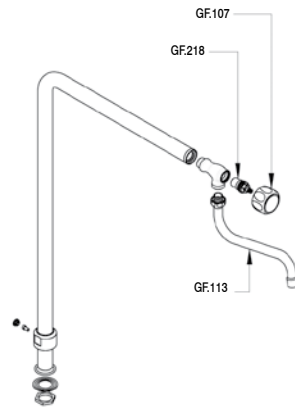

Grupos columna

GF.207 326 €

Fijación Ø 30,5 mm