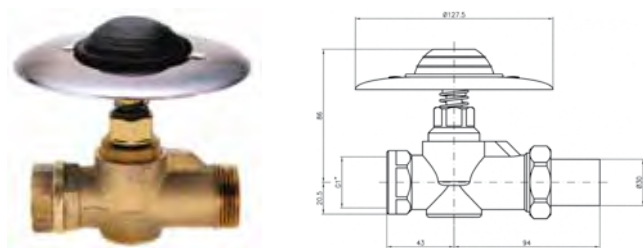

GF.279 120 €

GRIFO PULSANTE DE SUELO