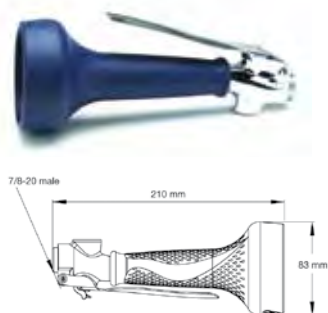

GF.327 236 €

Grifo rociador "JeTSpray",
de bajo caudal
5,6 litros x minuto