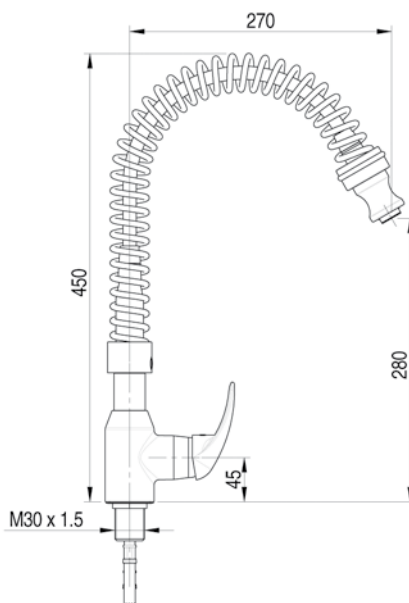

Grupos ducha mini

GRUPO DUCHA COMPLETO

GRUPO DUCHA COMPLETO

GF.242 260 €