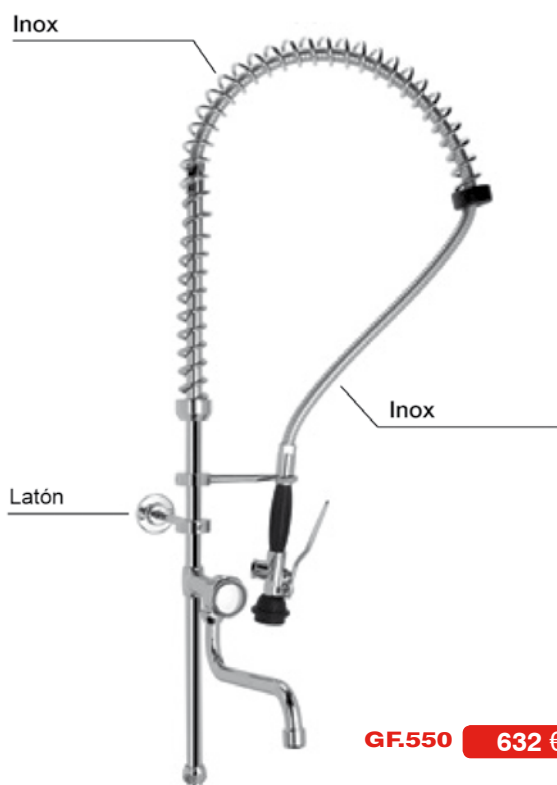

Columna central de latón cromado.

Grifo fabricado en una sola pieza garantizando la máxima estabilidad y correcta posición central. Grifo ya incorporado al tubo central (sólo se tiene que montar el caño)

## Grupos ducha verticales con y sin caño Acero inoxidable

**354 €**

**632 €**