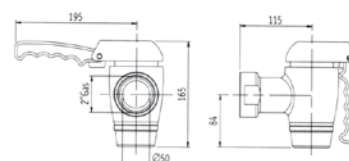

V.1053

164 €

GRIFO DESAGÜE SEGURIDAD
Unión fija 1" hembra
Peso: 1 kg