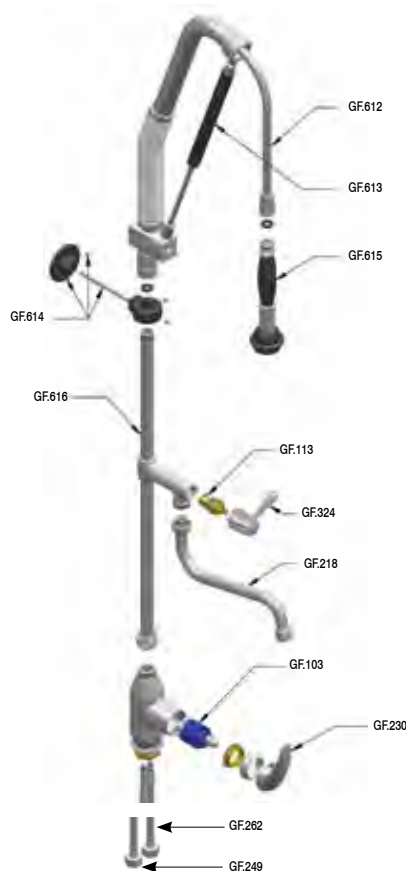

Grupos ducha verticales monomando con y sin caño

AGUA FRÍA/CALIENTE MONOMANDO