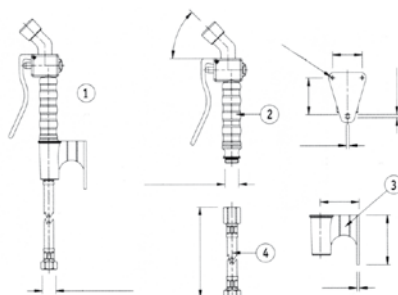

Hornos

V.2579 **150 €**

GRIFO DUCHA HORNO
Peso: 1,2 kg
Caudal máx. a 4 Bar: 13 l/min
Presión máx. trabajo: 5 Bar