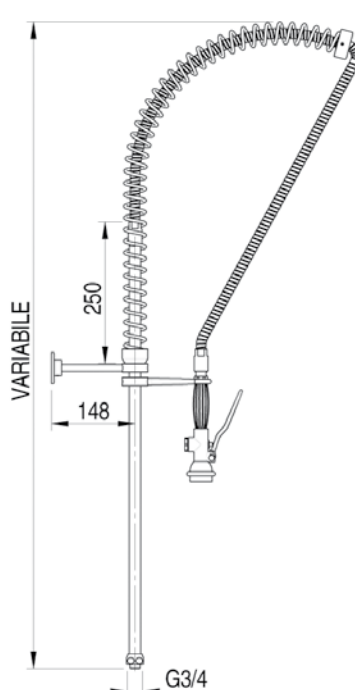

Grupos ducha verticales con y sin caño Acero inoxidable

354 €

632 €