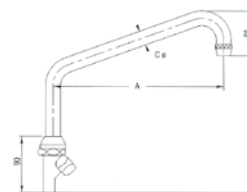

### AGUA FRÍA/CALIENTE GRIFO + CAÑO

**GF.65 + GF.97**  
80 € + 16 €

**GF.65 + GF.98**  
80 € + 18 €

**GF.73 + GF.97**  
92 € + 16 €

**GF.73 + GF.98**  
92 € + 18 €

Medidas  
A 250 / H 200 mm (GF.97)  
A 300 / H 230 mm (GF.98)