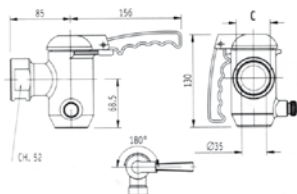

Grifos desagüe

V.1057

257,97 €

GRIFO DESAGÜE SEGURIDAD
Unión fija hembra
Rosca (C): 1"1/4
Peso: 2,3 kg