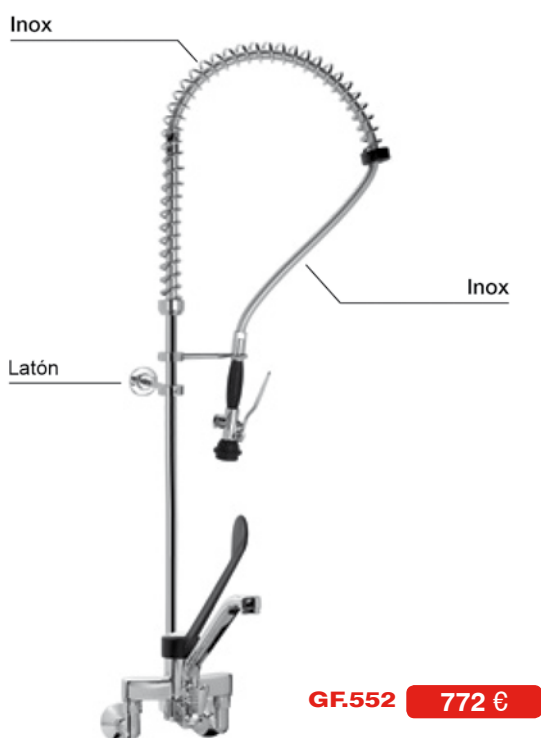

AGUA FRÍA/CALIENTE MONOMANDO PARED

GF.552 772 €