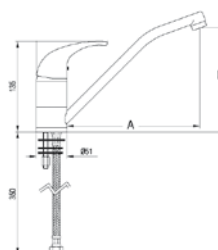

Grifos cocina monomando

GRIFO + CAÑO

V.2559 192 €
A250/H250 mm

GF.76 + GF.97
122 € + 16 €

GF.76 + GF.98
122 € + 18 €

GF.77 + GF.97
170 € + 16 €

GF.77 + GF.98
170 € + 18 €

Medidas
A 250 / H 215 mm (GF.97)
A 300 / H 240 mm (GF.98)

GF.191 146 €
A120/H50 mm

GF.192 118 €
A230/H125 mm

GF.193 108 €
A230/H125 mm

CAÑO EXTENSIBLE

GF.194 194 €
A210/H130 mm

GF.195 182 €
A220/H130 mm

GF.259 62 €

B = GF.103
L = GF.228
F = GF.245

Grifo pulsador temporizado

V.3703 54 €

Codo pared

GF.255 12 €

Codo pared