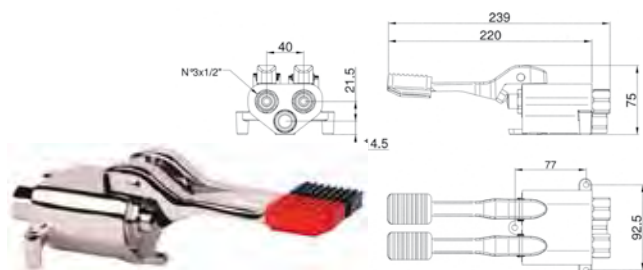

Pedales mezcladores

GF.273 174 €

PEDAL DOBLE PALANCA
Peso: 1,71 kg
Caudal máx. a 3 Bar: 17 l/min
Presión máx. trabajo: 5 Bar
Pistón: GF.599

GF.599 38 €