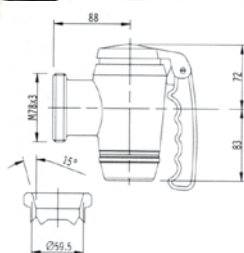

**V.3190**

**290 €**

**GRIFO DESAGÜE SEGURIDAD**  
Unión giratoria 2" hembra  
Peso: 3,4 kg

**V.1051**

**288 €**

**GRIFO DESAGÜE SEGURIDAD**  
Unión giratoria 2" hembra  
Peso: 3,6 kg

**V.1056**

**317,60 €**