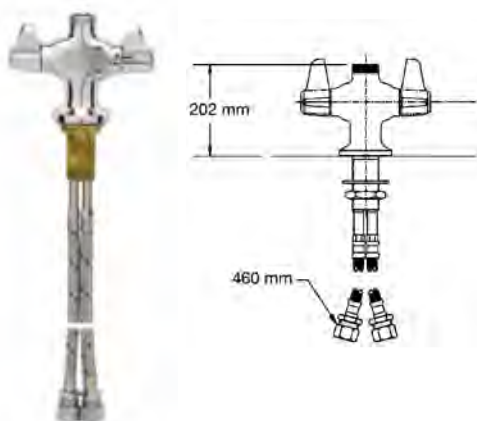

GF311 310,85 €

Grifo encimera de dos aguas, sin caño