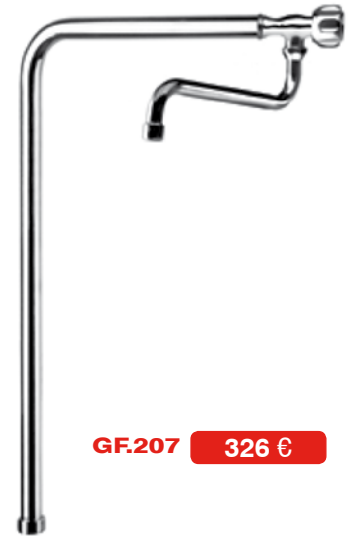

Grupos columna

GF.207 326 €

Fijación Ø 30,5 mm