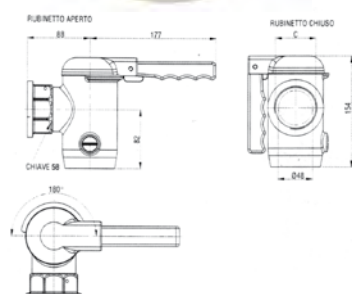

V.1051

288 €

GRIFO DESAGÜE SEGURIDAD
Unión giratoria 2" hembra
Peso: 3,6 kg