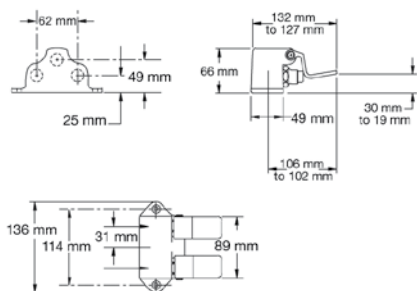

GF.322 390 €

Válvula de pedal doble