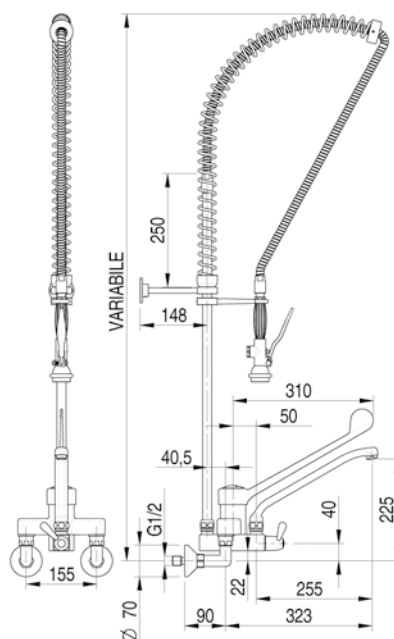

Grupos ducha verticales monomando Acero inoxidable

AGUA FRÍA/CALIENTE MONOMANDO VERTICAL

GF.551 760 €

AGUA FRÍA/CALIENTE MONOMANDO PARED

GF.552 772 €