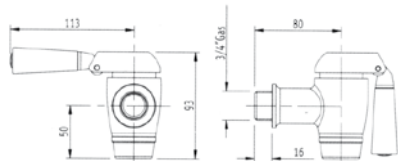

V.3191

146 €

GRIFO DESAGÜE
Unión fija 3/4" macho
Peso: 0,85 kg