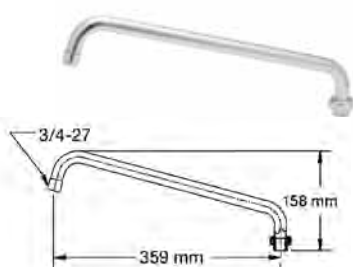

## Caños giratorios

**GF316 39,54 €**

**GF317 48,74 €**

**GF318 43,23 €**

**GF319 50,32 €**

**GF320 46,08 €**

**GF321 57,22 €**