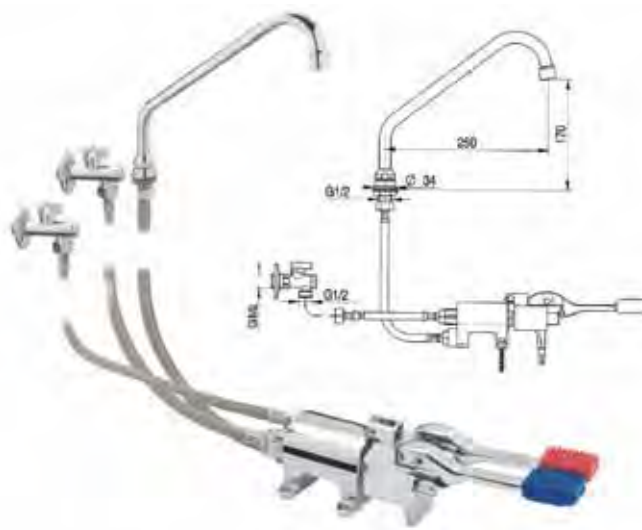

GF.353 574 €

GRIFO PARED COMPLETO

MEZCLADOR CON BLOQUEO

Peso: 2,79 kg

Caudal máx. a 3 Bar: 17 l/min

Presión máx. trabajo: 5 Bar

V.7834 12 €

Antideslizante ROJO

V.7835 12 €

Antideslizante AZUL

V.7836 38 €