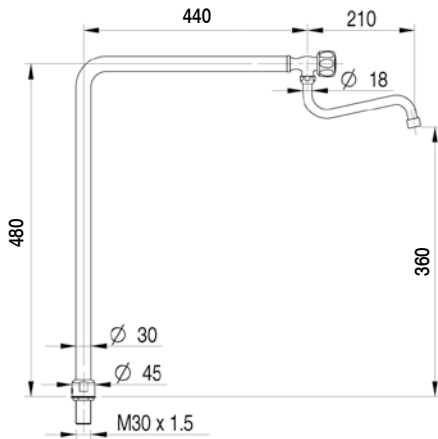

Grupos columna

GF.207 326 €

Fijación Ø 30,5 mm