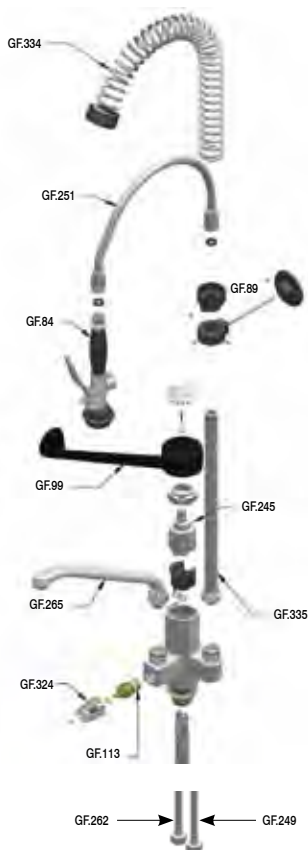

GRUPO DUCHA PARED