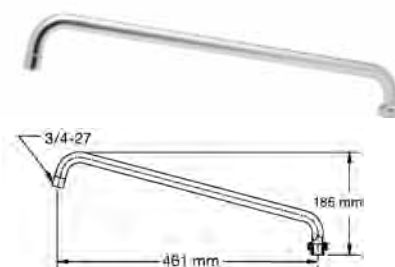

## Caños giratorios

**GF316 39,54 €**

**GF317 48,74 €**

**GF318 43,23 €**

**GF319 50,32 €**

**GF320 46,08 €**

**GF321 57,22 €**