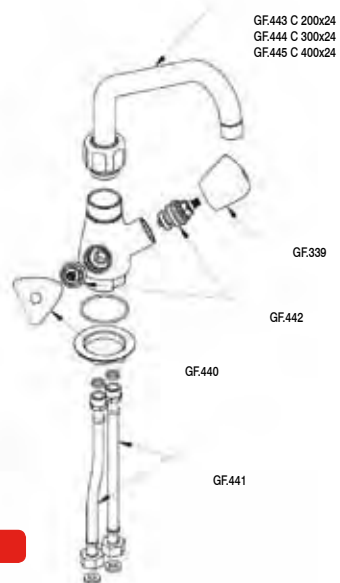

A (mm)	B (mm)	C (mm)
200	210	280
300	270	350
400	320	415

GF.447 252 €

C 200x24
Fijación Ø 48 mm

GF.448 260 €

C 300x24
Fijación Ø 48 mm

GF.449 270 €

C 400x24
Fijación Ø 48 mm

A (mm)	B (mm)	C (mm)
200	550	620
300	610	690
400	660	755

GF.553 416 €

C 200x24
Fijación Ø 48 mm

GF.554 424 €

C 300x24
Fijación Ø 48 mm

GF.555 432 €

C 400x24
Fijación Ø 48 mm