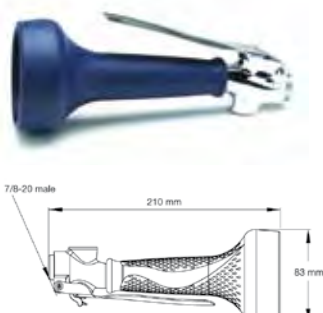

GF.603 242 €

Grifo rociador "JeTSpray",
Apto para otros fabricantes
5,6 litros x minuto