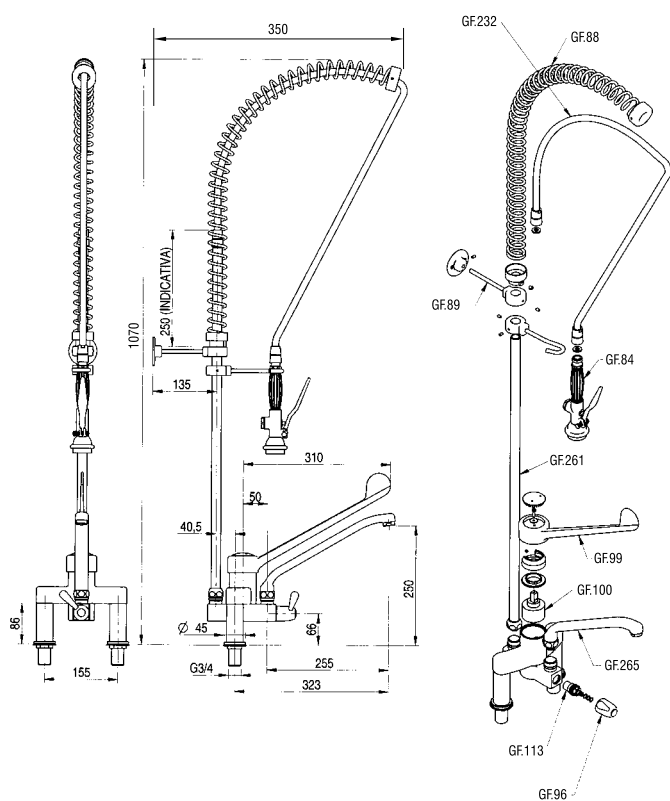

AGUA FRÍA/CALIENTE MONOMANDO

GF.81

V.1180 + GF.81
244 € + 282 €

Grupo ducha vertical + grifo
Fijación Ø 27 mm