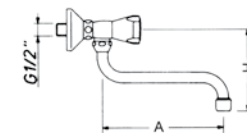

### AGUA FRÍA / CALIENTE A PARED GRIFO + CAÑO

**GF.67 + GF.218**  
94 € + 16 €

**GF.67 + GF.220**  
94 € + 20 €

**GF.75 + GF.218**  
150 € + 16 €

**GF.75 + GF.220**  
150 € + 20 €

Medidas  
A 200 / H 120 mm (GF.218)  
A 300 / H 120 mm (GF.220)