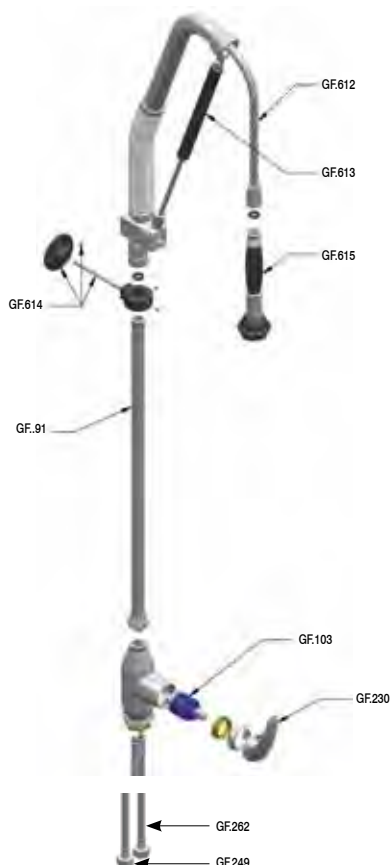

AGUA FRÍA/CALIENTE MONOMANDO