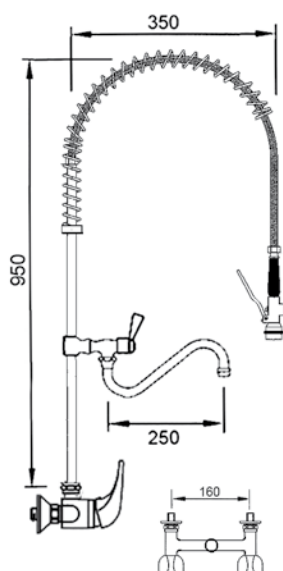

V.1180 + V.1187
244 € + 200 €

SIN CAÑO
Grupo ducha + grifo