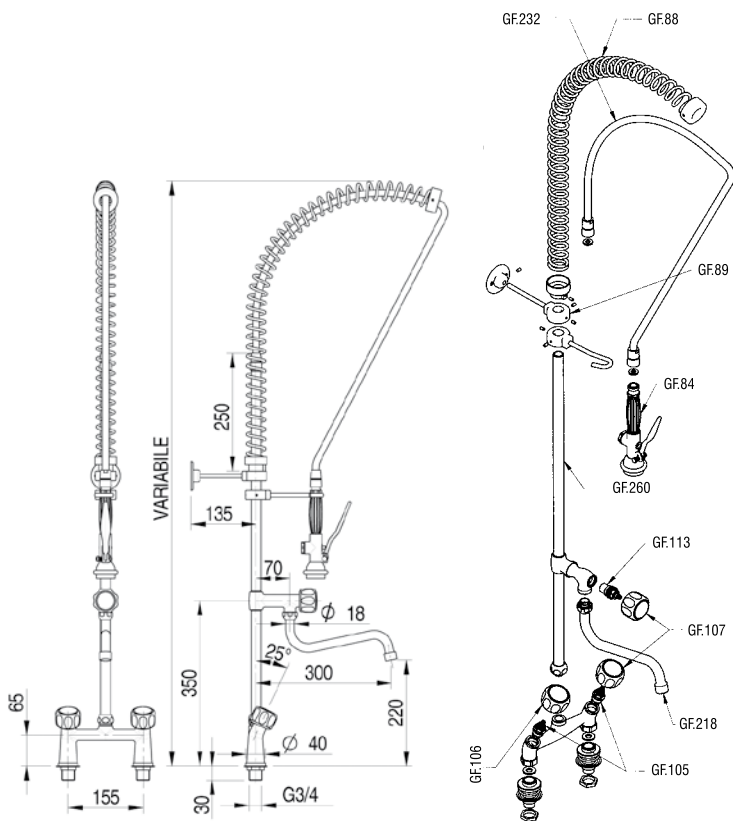

AGUA FRÍA/CALIENTE

Ejemplos de grifos ducha montados