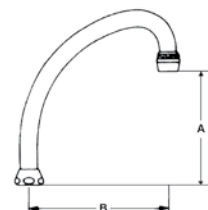

GF.284 28 €
CARTUCHO
TIPO C