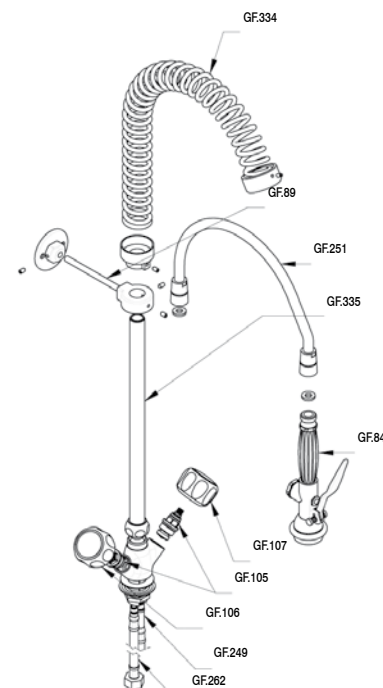

### GRUPO DUCHA COMPLETO

**GF.240 240 €**

VERSIÓN GRIFO 1/4  
(Grifo ducha completo)

**GF.242 260 €**