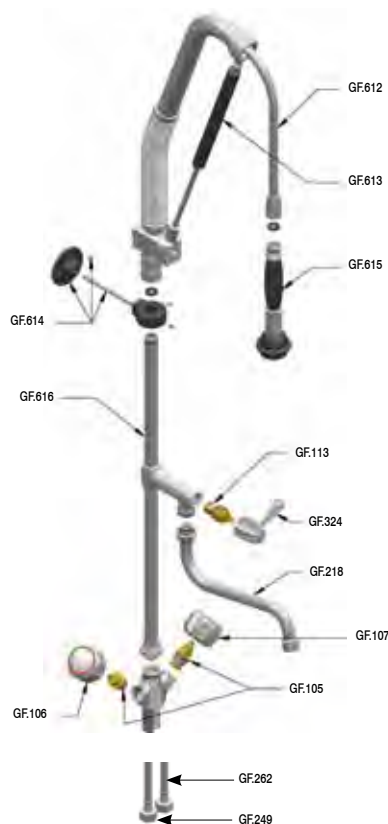

Grupos ducha verticales monomando con y sin caño

AGUA FRÍA/CALIENTE