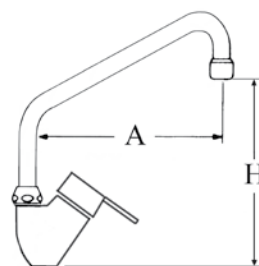

### GRIFO + CAÑO

**V.2559 192 €**  
A250/H250 mm

**GF.76 + GF.97**  
**122 € + 16 €**

**GF.76 + GF.98**  
**122 € + 18 €**

**GF.77 + GF.97**  
**170 € + 16 €**

**GF.77 + GF.98**  
**170 € + 18 €**

Medidas  
A 250 / H 215 mm (GF.97)  
A 300 / H 240 mm (GF.98)