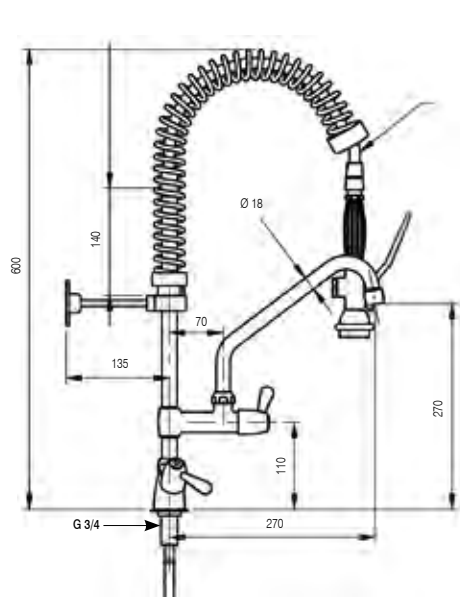

Grupos ducha mini

GRUPO DUCHA PARED