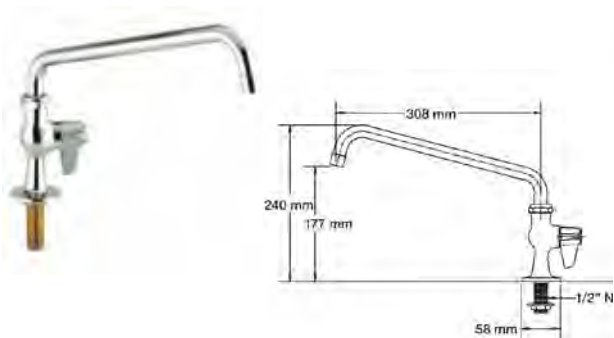

Grifos

GF313 204,70 €

Grifo encimera de un agua