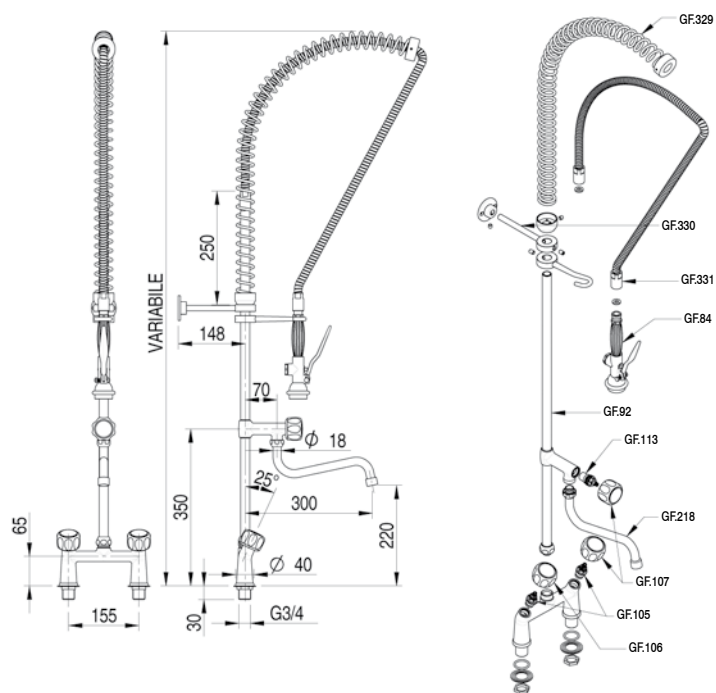

AGUA FRÍA/CALIENTE

GF.557 582 €