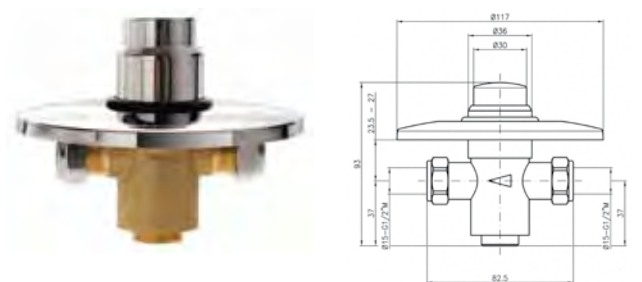

**GF.279 120 €**

**GRIFO PULSANTE DE SUELO**

**GF.280 78 €**

**GRIFO PULSANTE DE PARED**

CONSULTAR OPCIONES DE FLEXIBLES Y CAÑOS EN ESTA MISMA SECCIÓN