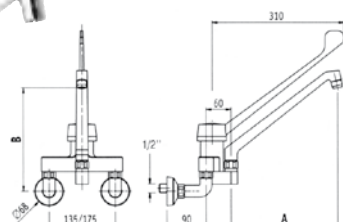

Grifos monomando pared

MONOMANDO PARED
MANETA CODO

V.2563 425,70 €

A250/B245 mm

D = GF.100