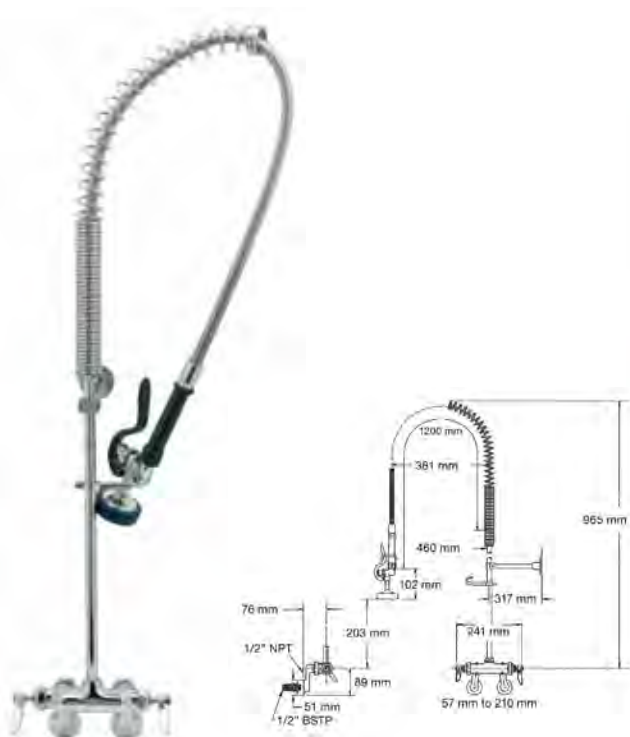

made in USA

Grupos ducha (Bajo pedido)

GF.304 468 €

Grifo ducha a pared de dos aguas conexión ajustable