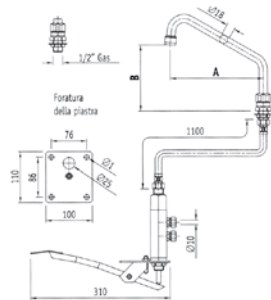

Equipo completo
(Pedal + pulsador + flexible + caño)

Caño	A (mm)	B (mm)

V.3185

2

150

175

285,75 €

Otros modelos bajo pedido