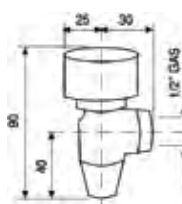

FRI.221

48 €

GRIFO DESAGÜE FREIDORA
Unión fija 1/2" hembra
Peso: 0,26 kg