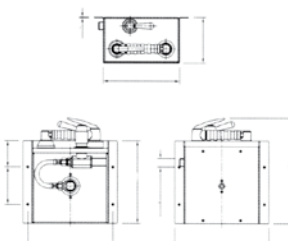

**V.2150** **15,84 €**

**SOPORTE**

**V.1169** **39,69 €**

**DUCHA HORNO ECONÓMICA**  
Peso: 0,35 kg  
Caudal máx. a 4 Bar: 13,5 l/min  
Presión máx. trabajo: 4,5 Bar

**V.1048** **593,38 €**

**GRIFO ENROLLABLE HORNO**  
Peso: 5 kg  
Caudal máx. a 4 Bar: 10 l/min  
Presión máx. trabajo: 5 Bar  
Longitud flexible: 1,7 m