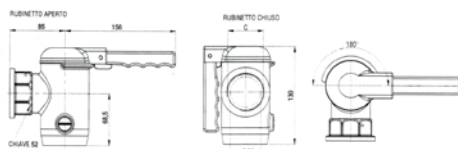

V.3189

206 €

GRIFO DESAGÜE SEGURIDAD
Unión giratoria 1"1/2 hembra
Peso: 2,3 kg