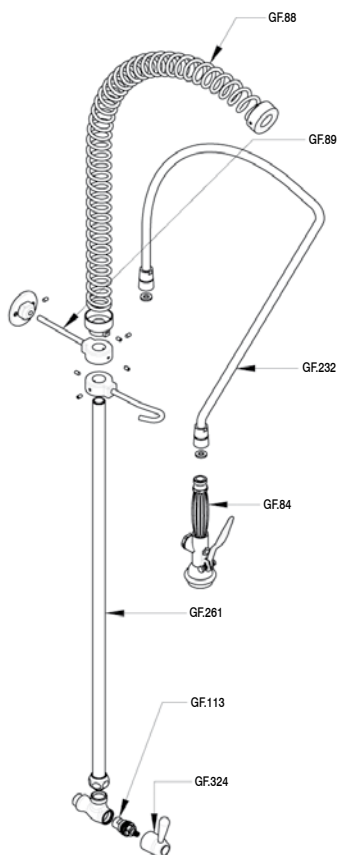

Grupos ducha horizontales monomando con y sin caño

GRUPO DUCHA PARED