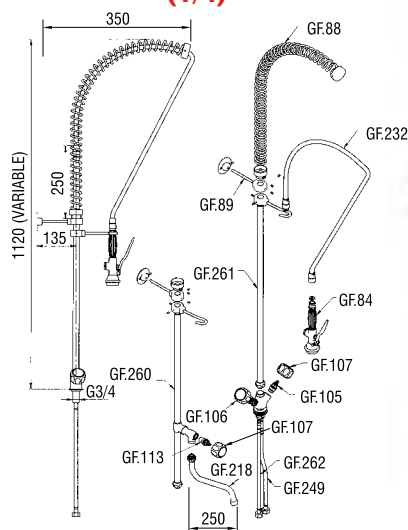

V.1180 + GF.65
244 € + 80 €

V.1180 + GF.73
244 € + 92 €

SIN CAÑO
Grupo ducha vertical + grifo
Fijación Ø 27 mm