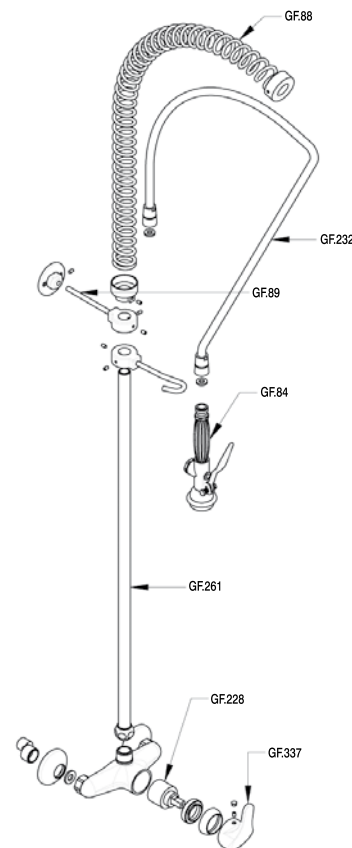

Grupos ducha horizontales monomando con y sin caño

GRUPO DUCHA PARED

GRUPO DUCHA PARED