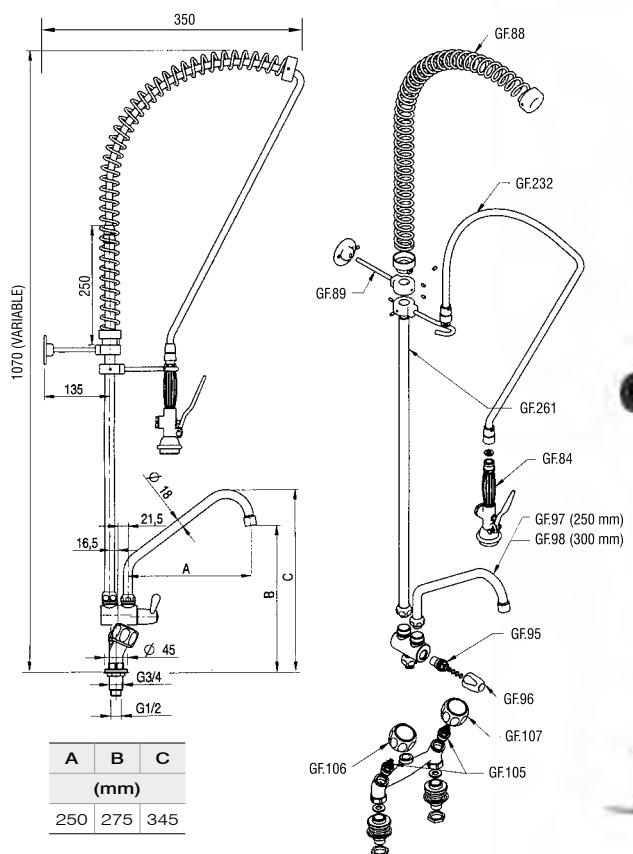

AGUA FRÍA/CALIENTE

V.1180 + GF.83 + GF.66
244 € + 120 € + 170 €

V.1180 + GF.83 + GF.74
244 € + 120 € + 166 €

Grupo ducha vertical + grifo intermedio + grifo

Ejemplo grifo ducha montado