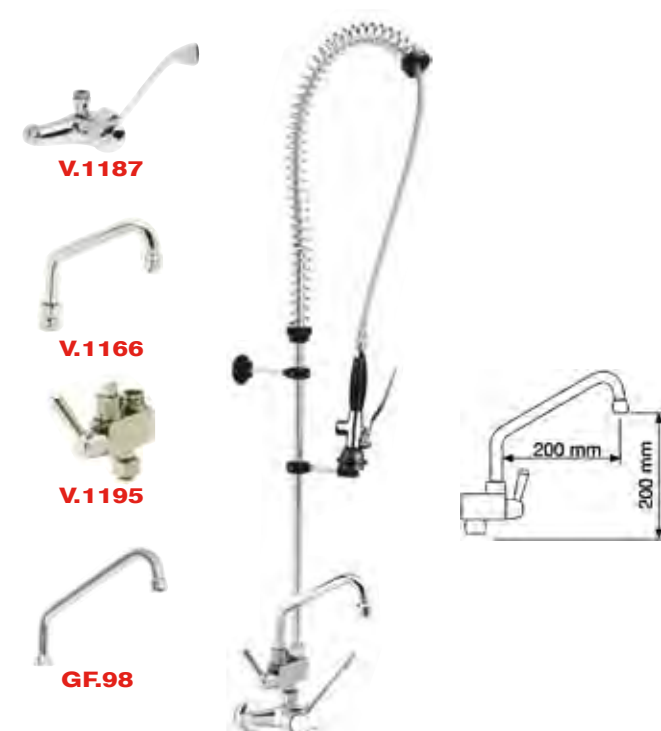

**CON CAÑO**  
Grupo ducha + grifo

**V.1180 + V.2564**  
**244 € + 457,43 €**

**SIN CAÑO**  
Grupo ducha + grifo

## Grupos ducha horizontales monomando con caño

GRUPO DUCHA + GRIFO + CAÑO

V.1180 + GF.67 + V.1166 + V.1195  
 244 € + 94 € + 30 € + 129,80 €

V.1180 + GF.67 + GF.98 + V.1195  
 244 € + 94 € + 18 € + 129,80 €

## GRUPO DUCHA + GRIFO + CAÑO

V.1180 + V.1187 + V.1166 + V.1195  
 244 € + 200 € + 30 € + 129,80 €

V.1180 + V.1187 + GF.98 + V.1195  
 244 € + 200 € + 18 € + 129,80 €