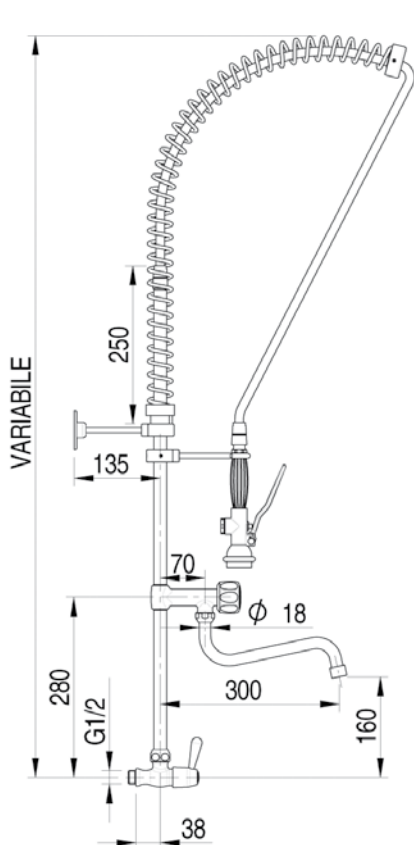

GRUPO DUCHA PARED