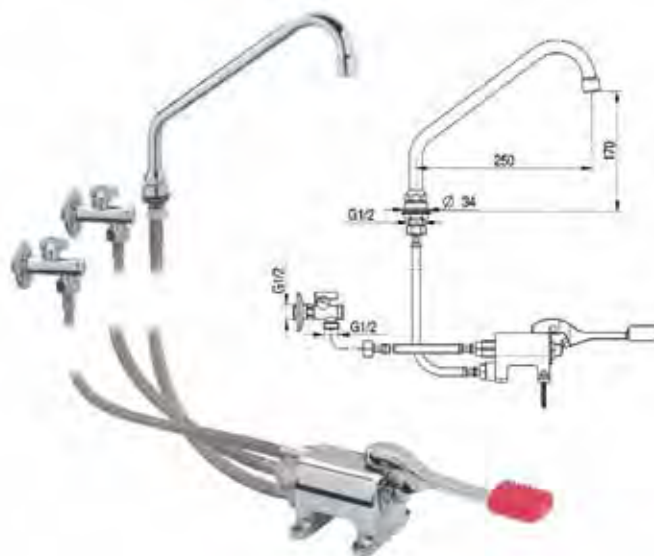

## Pedales mezcladores Conjuntos completos (Bajo pedido)

**GF.350 208 €**

**GRIFO PARED COMPLETO AGUA FRÍA**

Peso: 0,93 kg

Caudal máx. a 3 Bar: 18 l/min

Presión máx. trabajo: 5 Bar

**GF.351 284 €**

**GRIFO PARED COMPLETO MEZCLADOR**