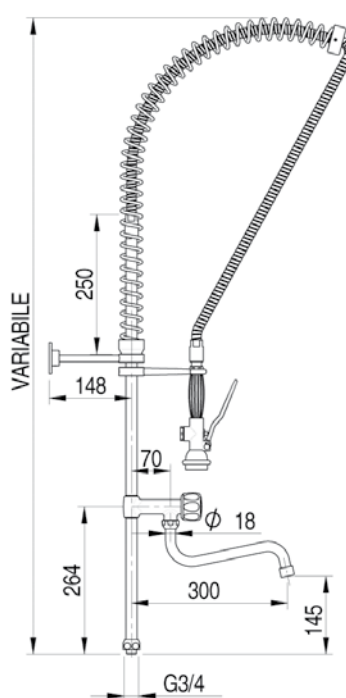

Grupos ducha verticales con y sin caño Acero inoxidable

354 €

632 €