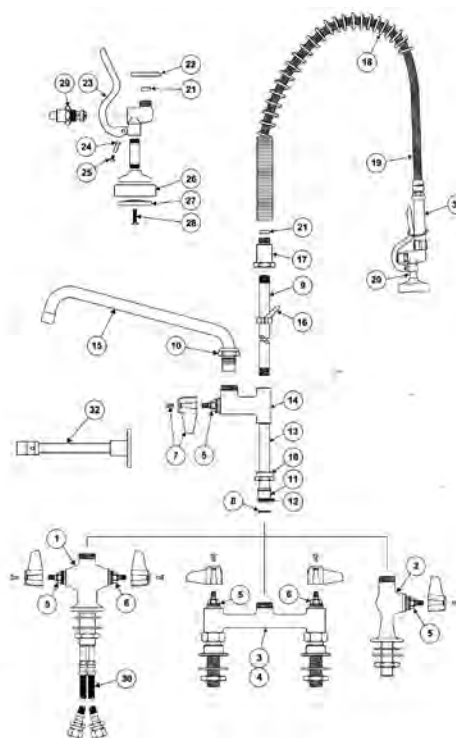

made in USA

Grupos ducha (Bajo pedido)

GF.304 468 €

Grifo ducha a pared de dos aguas conexión ajustable

GF.305 542 €

Grifo ducha mini con grifo intermedio, base de conexión a encimera en un solo punto

GF.306 596 €

Grifo ducha mini con grifo intermedio, base de conexión a encimera

RECAMBIOS