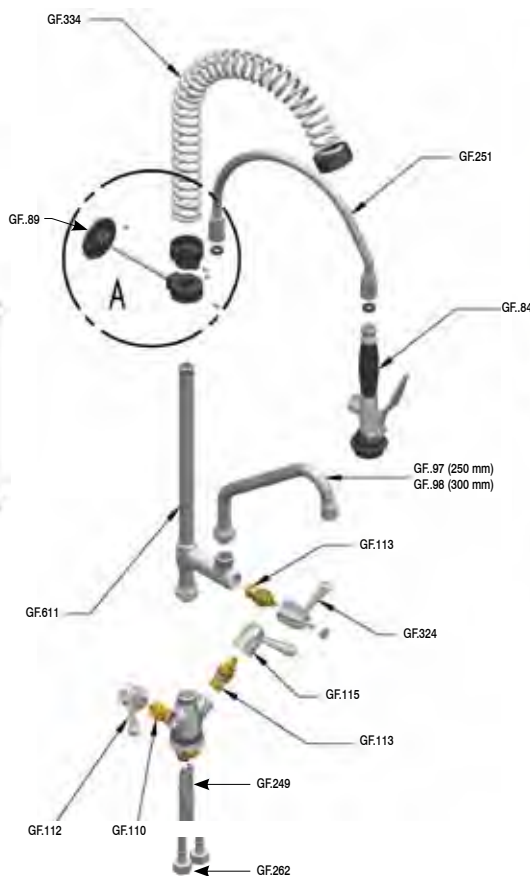

Grupos ducha mini

GRUPO DUCHA PARED