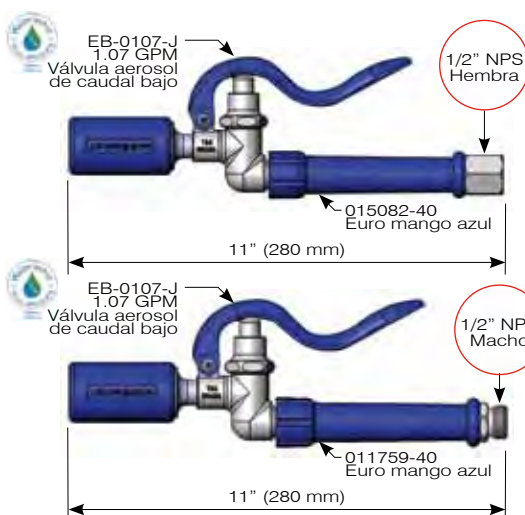

## Universales

**GF.602 188,44 €**

Grifo rociador universal hembra  
4,05 litros x minuto

**GF.608 187,48 €**

Grifo rociador universal macho  
4,05 litros x minuto