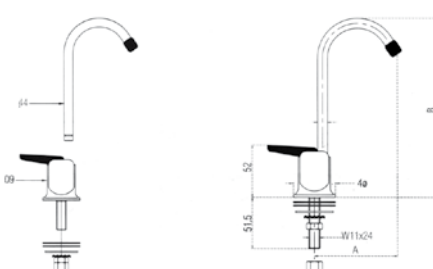

## Grifos fuente de agua

**GF.237 54 €**

A160/B200 mm  
Ø10 mm

**GF.238 54 €**

A83/B180 mm  
Ø10 mm

**GF.239 54 €**

A70,5/B270 mm  
Ø10 mm