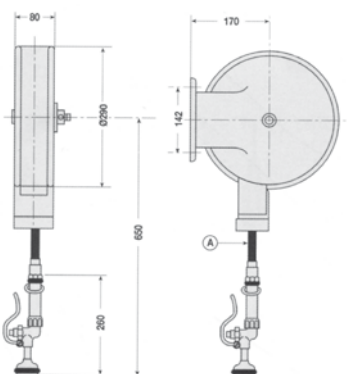

5 metros

A= Manguera de 5 m. largo.

**GF.281** **610,56 €**

**EQUIPO DUCHA COLGANTE EXTENSIBLE**  
Longitud flexible: 5 m  
Acabado: LACADO

**GF.282** **850 €**

**EQUIPO DUCHA COLGANTE EXTENSIBLE**  
Longitud flexible: 5 m  
Acabado: INOX. AISI 304