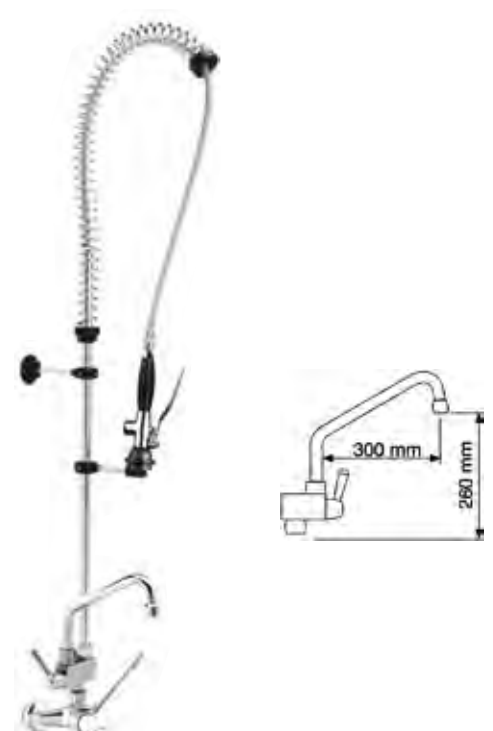

## Grupos ducha horizontales monomando con caño

GRUPO DUCHA + GRIFO + CAÑO

V.1180 + GF.67 + V.1166 + V.1195  
 244 € + 94 € + 30 € + 129,80 €

V.1180 + GF.67 + GF.98 + V.1195  
 244 € + 94 € + 18 € + 129,80 €

## GRUPO DUCHA + GRIFO + CAÑO

V.1180 + V.1187 + V.1166 + V.1195  
 244 € + 200 € + 30 € + 129,80 €

V.1180 + V.1187 + GF.98 + V.1195  
 244 € + 200 € + 18 € + 129,80 €