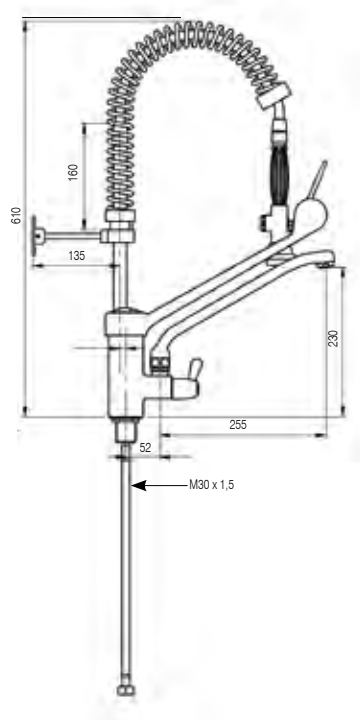

GRUPO DUCHA PARED