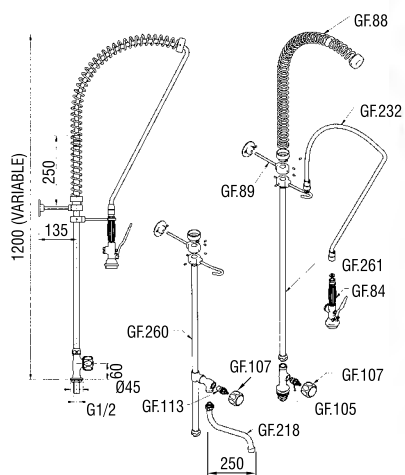

### AGUA FRÍA

**GF.64**

**GF.72  
(1/4)**

**V.1180 + GF.64**  
**244 € + 46 €**

**V.1180 + GF.72**  
**244 € + 56 €**

**SIN CAÑO**  
 Grupo ducha vertical + grifo  
 Fijación Ø 21,5 mm

**V.1181 + GF.64**  
**310 € + 46 €**