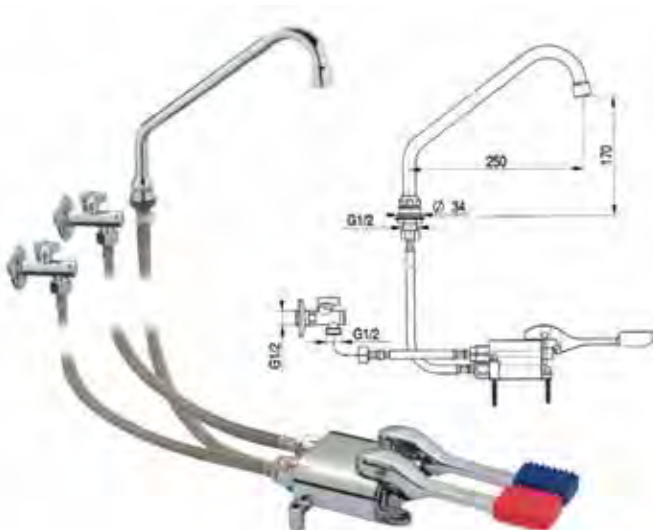

GF.352 346 €

GRIFO PARED COMPLETO

MEZCLADOR DOBLE PALANCA

Peso: 1,71 kg

Caudal máx. a 3 Bar: 17 l/min

Presión máx. trabajo: 5 Bar

Pistón: GF.599