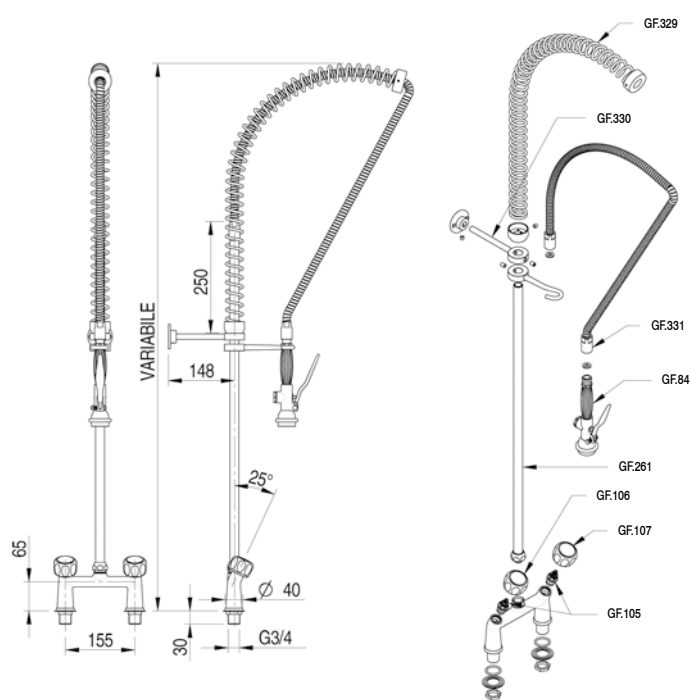

Grupos ducha verticales Acero inoxidable

AGUA FRÍA/CALIENTE

GF.556 446 €