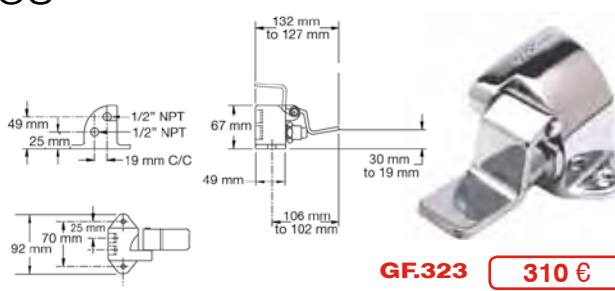

GF.323 310 €

Válvula de pedal simple