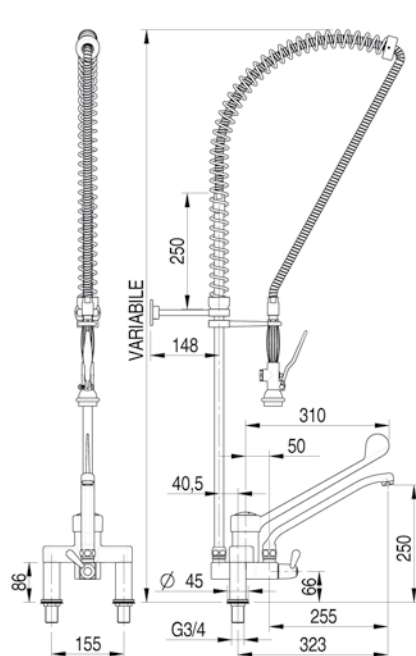

Grupos ducha verticales monomando Acero inoxidable

AGUA FRÍA/CALIENTE MONOMANDO VERTICAL

GF.551 760 €

AGUA FRÍA/CALIENTE MONOMANDO PARED

GF.552 772 €