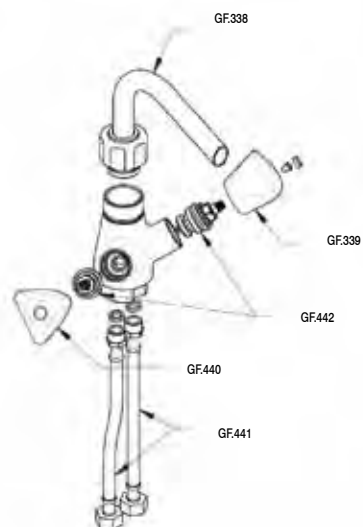

Grifos inox

GF.446 232 €

Fijación Ø 46 mm

A (mm)	B (mm)	C (mm)
200	210	280
300	270	350
400	320	415

GF.447 252 €

C 200x24
Fijación Ø 48 mm

GF.448 260 €

C 300x24
Fijación Ø 48 mm

GF.449 270 €

C 400x24
Fijación Ø 48 mm

A (mm)	B (mm)	C (mm)
200	550	620
300	610	690
400	660	755

GF.553 416 €

C 200x24
Fijación Ø 48 mm

GF.554 424 €

C 300x24
Fijación Ø 48 mm

GF.555 432 €

C 400x24
Fijación Ø 48 mm