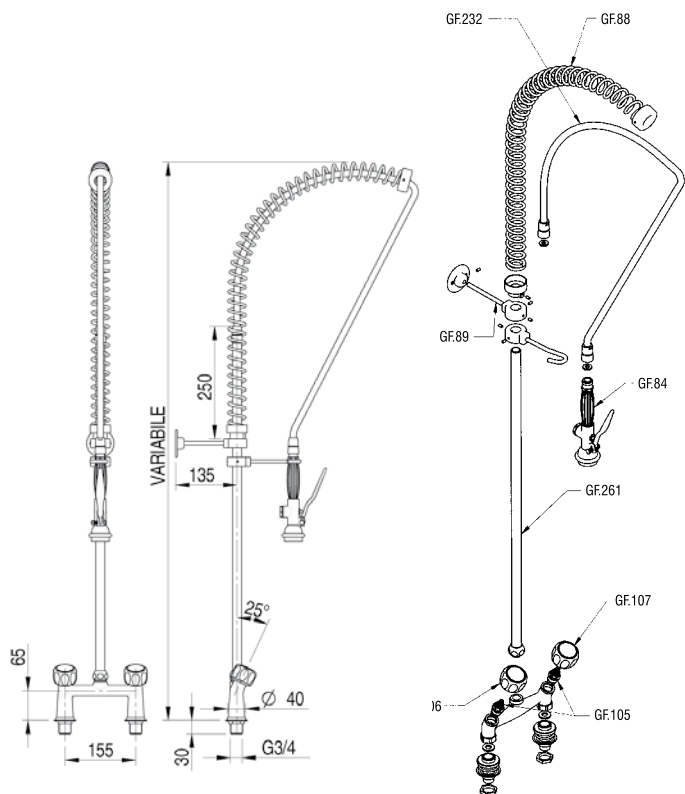

Grupos ducha verticales con y sin caño

AGUA FRÍA/CALIENTE

Ejemplos de grifos ducha montados