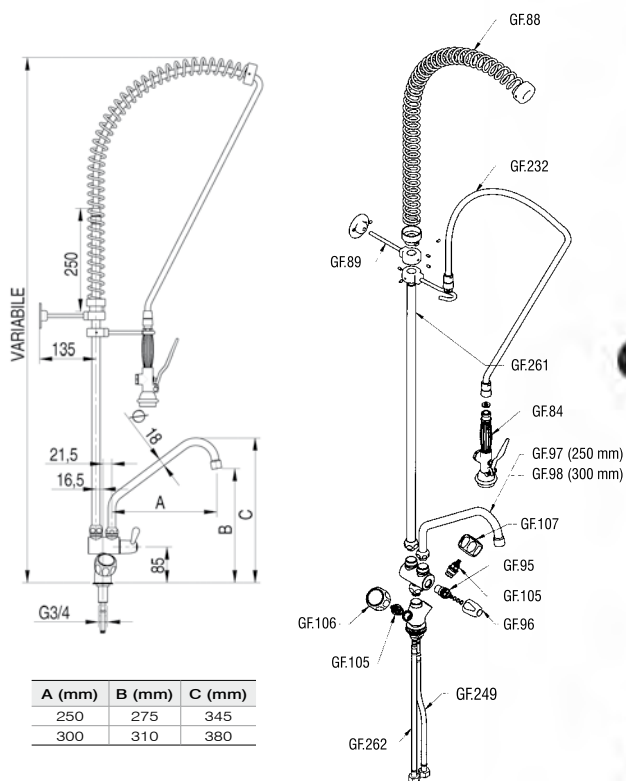

Grupos ducha verticales con grifo intermedio

AGUA FRÍA/CALIENTE

V.1180 + GF.83 + GF.65
244 € + 120 € + 80 €

V.1180 + GF.83 + GF.73
244 € + 120 € + 92 €

Grupo ducha vertical + grifo intermedio + grifo
Fijación Ø 27 mm

Ejemplo grifo ducha montado