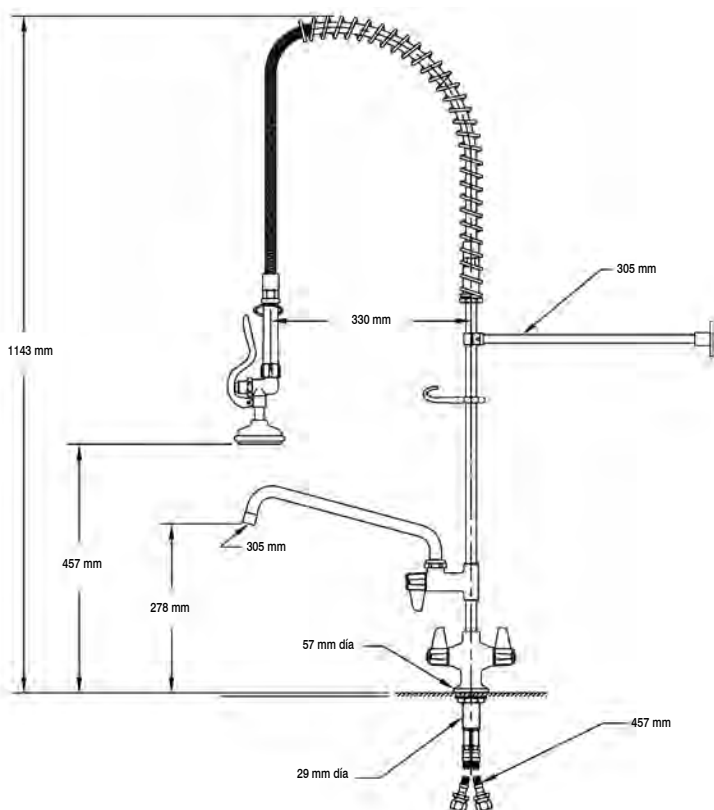

# Grupos ducha (Bajo pedido) equip

by 

Gama de mayor calidad.  
Tubo flexible reforzado y muelle en acero inoxidable

**GF.600** **600 €**

Grifo ducha conexión a encimera dos aguas

**GF.601** **742 €**

Grifo ducha conexión a encimera dos aguas y grifo intermedio