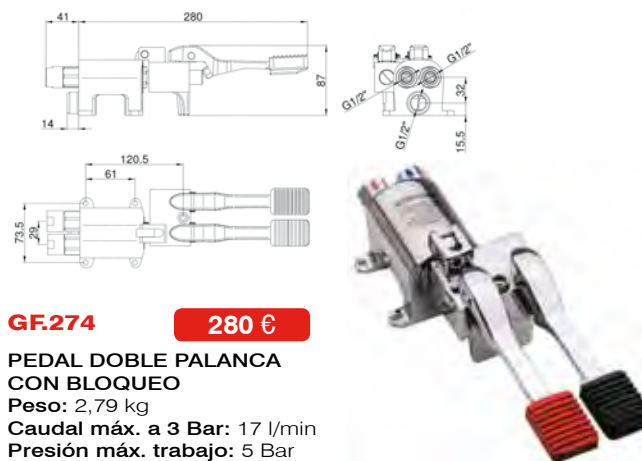

## Pedales mezcladores

**GF.273 174 €**

**PEDAL DOBLE PALANCA**  
 Peso: 1,71 kg  
 Caudal máx. a 3 Bar: 17 l/min  
 Presión máx. trabajo: 5 Bar  
 Pistón: GF.599

**GF.599 38 €**

**GF.274 280 €**

**PEDAL DOBLE PALANCA CON BLOQUEO**  
 Peso: 2,79 kg  
 Caudal máx. a 3 Bar: 17 l/min  
 Presión máx. trabajo: 5 Bar