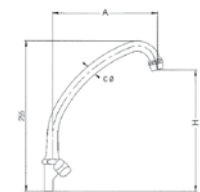

Medidas
A 200 / H 245 mm