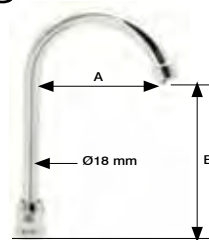

**55,97 €**

**V.3184**

300

220

**66 €**

Peso: 500 g

Diámetro mín. agujero fijación: 21 mm

A (mm)	B (mm)
--------	--------