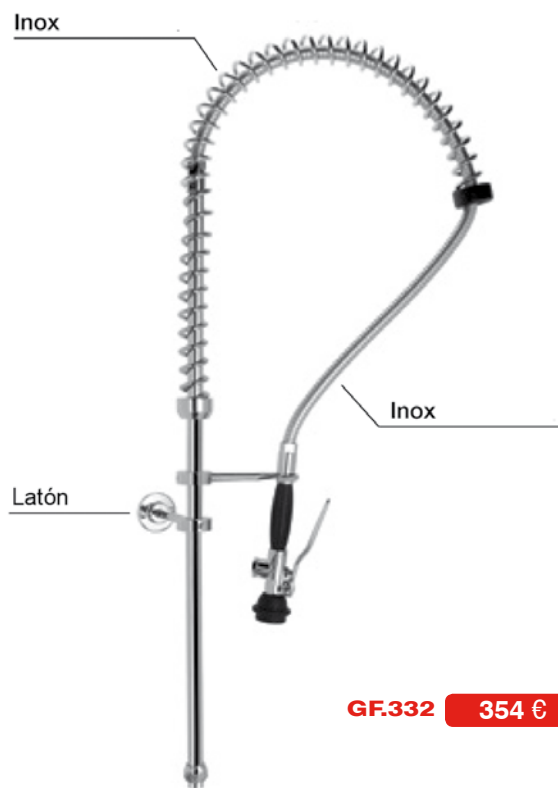

Grupos ducha verticales con y sin caño Acero inoxidable

354 €