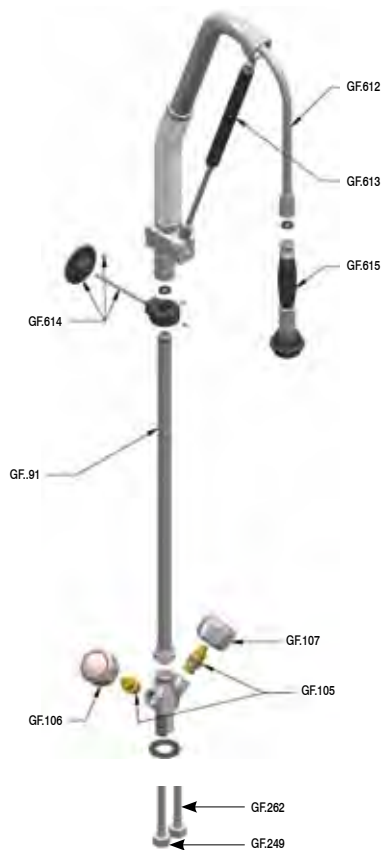

GF.617 720 €

AGUA FRÍA/CALIENTE