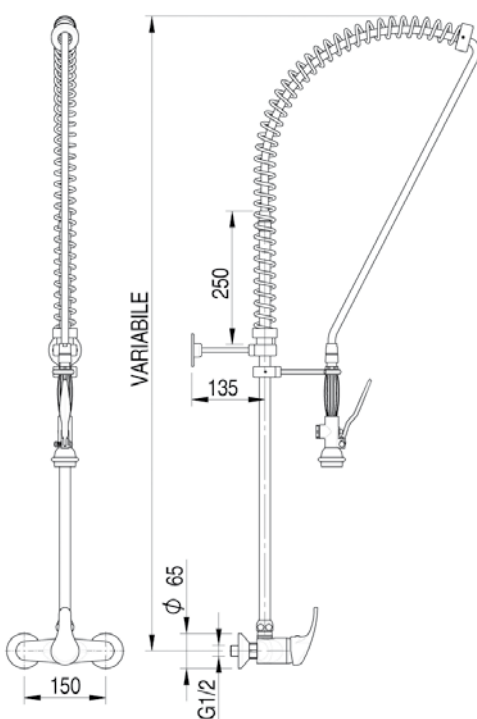

Grupos ducha horizontales monomando con y sin caño

GRUPO DUCHA PARED

GRUPO DUCHA PARED