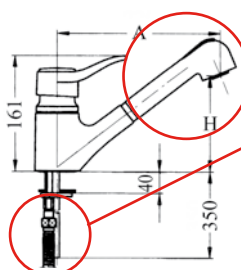

Grifos cocina monomando

GRIFO + CAÑO

V.2559 192 €
A250/H250 mm

GF.76 + GF.97
122 € + 16 €

GF.76 + GF.98
122 € + 18 €

GF.77 + GF.97
170 € + 16 €

GF.77 + GF.98
170 € + 18 €

Medidas
A 250 / H 215 mm (GF.97)
A 300 / H 240 mm (GF.98)

GF.191 146 €
A120/H50 mm

GF.192 118 €
A230/H125 mm

GF.193 108 €
A230/H125 mm

CAÑO EXTENSIBLE

GF.194 194 €
A210/H130 mm

GF.195 182 €
A220/H130 mm

GF.259 62 €

B = GF.103
L = GF.228
F = GF.245

Grifo pulsador temporizado

V.3703 54 €

Codo pared

GF.255 12 €

Codo pared