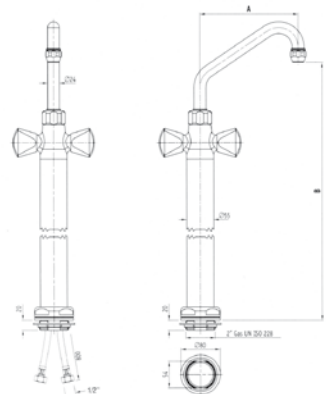

## Grifos maneta atérmica

**V.2567 270,56 €**

A400/B320 mm

**V.2566 412,37 €**

A300/B610 mm