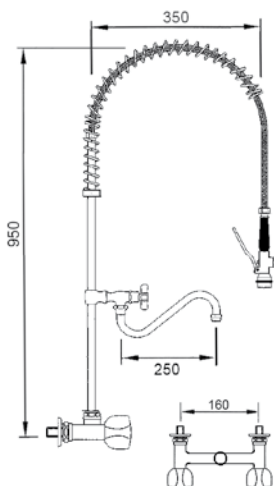

## Grupos ducha horizontales con y sin caño

AGUA FRÍA/CALIENTE  
A PARED

**GF.67**

**GF.75**

**V.1180 + GF.67**  
**244 € + 94 €**

**V.1180 + GF.75**  
**244 € + 150 €**

**SIN CAÑO**  
Grupo ducha horizontal  
+ grifo