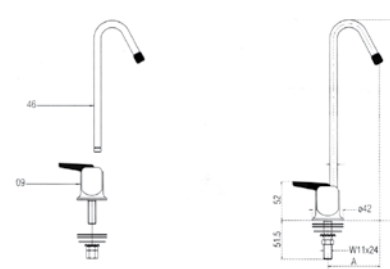

## Grifos fuente de agua

**GF.237 54 €**

A160/B200 mm  
Ø10 mm

**GF.238 54 €**

A83/B180 mm  
Ø10 mm

**GF.239 54 €**

A70,5/B270 mm  
Ø10 mm