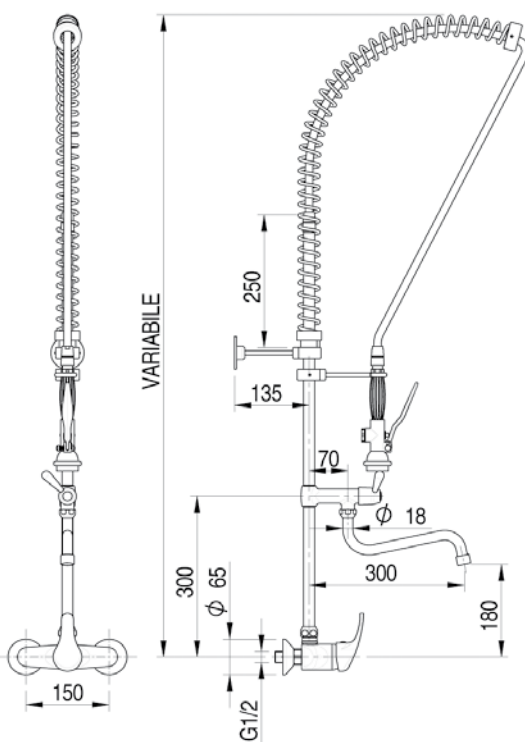

Grupos ducha horizontales monomando con y sin caño

GRUPO DUCHA PARED

GRUPO DUCHA PARED