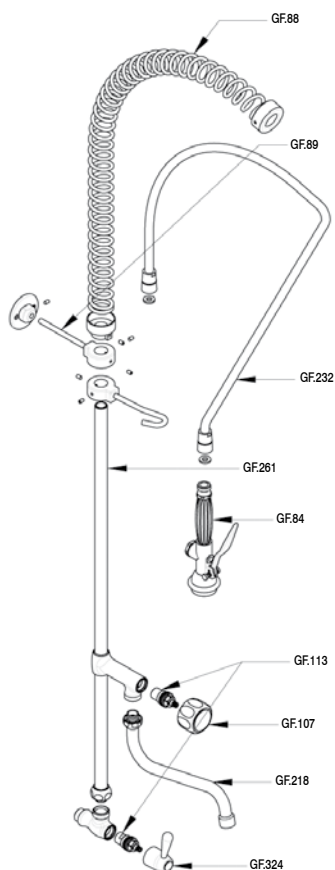

GRUPO DUCHA PARED