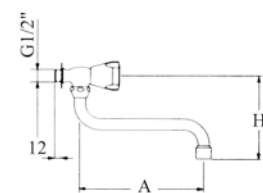

### AGUA FRÍA A PARED GRIFO + CAÑO

**GF.68 + GF.218**  
46 € + 16 €

**GF.68 + GF.220**  
46 € + 20 €

**GF.243 + GF.218**  
46 € + 16 €

**GF.243 + GF.220**  
46 € + 20 €

Medidas  
A 200 / H 120 mm (GF.218)  
A 300 / H 120 mm (GF.220)