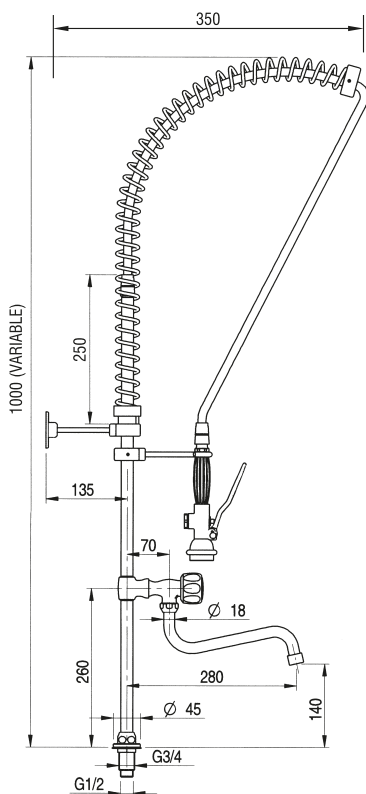

Grupos ducha verticales sin grifo con y sin caño

V.1180 240,00 €

SIN CAÑO
Ø fijación 1/2

V.1181 300,00 €

CON CAÑO
Ø fijación 1/2