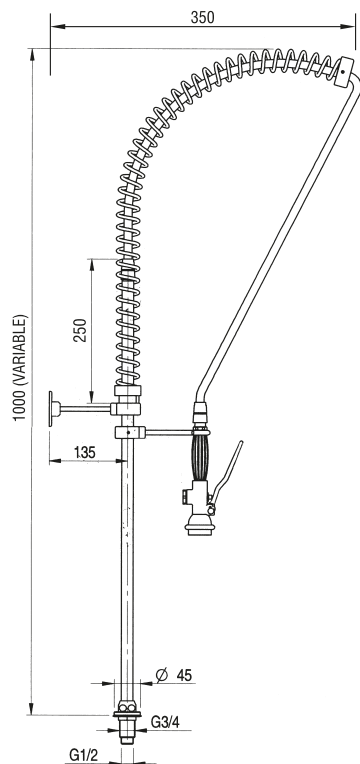

Grupos ducha verticales sin grifo con y sin caño

V.1180 240,00 €

SIN CAÑO
Ø fijación 1/2

V.1181 300,00 €

CON CAÑO
Ø fijación 1/2