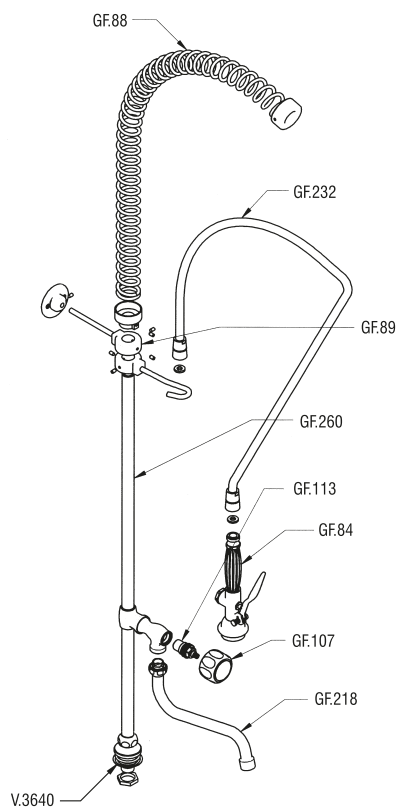

Grupos ducha verticales sin grifo con y sin caño

V.1180 240,00 €

SIN CAÑO
Ø fijación 1/2

V.1181 300,00 €

CON CAÑO
Ø fijación 1/2