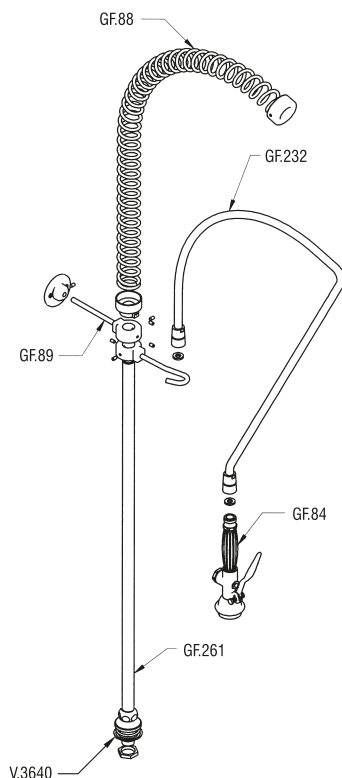

Grupos ducha verticales sin grifo con y sin caño

V.1180 240,00 €

SIN CAÑO
Ø fijación 1/2

V.1181 300,00 €

CON CAÑO
Ø fijación 1/2