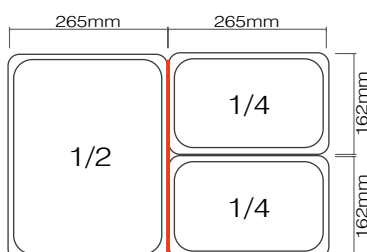

Tapas Polipropileno

Código	GN	Precio
AS073207	1/1	7,96 €
AS073208	1/2	4,82 €
AS073209	1/3	4,25 €
AS134582	1/4	5,73 €
AS073211	1/6	5,10 €
AS073212	1/9	2,67 €

Tapas Acero

Código	GN
AS073318	1/1
993075	2/3
AS073319	1/2
AS073322	1/3
AS073320	1/4
AS073323	1/6
AS073324	1/9

GN 1/1

Modelo	Medidas mm	Fondo mm	Litros
993030	530x325	20	3
AS073283	530x325	40	5,1
993019	530x325	55	7,3
993033	530x325	65	9,2
993018	530x325	100	14,2
993102	530x325	150	21,3
993036	530x325	200	28,4

GN 2/3

Modelo	Medidas mm	Fondo mm	Litros
993037	353x325	20	1,7
993038	353x325	40	3,1
993039	353x325	65	5,6
993040	353x325	100	9,1
AS073292	353x325	150	13,2
993106	353x325	200	18,3

GN 2/1

Modelo	Medidas mm	Fondo mm	Litros
AS073294	325x265	20	1,2
AS073295	325x265	40	2
AS073296	325x265	65	4,1
AS073297	325x265	100	6,6
AS073298	325x265	150	9,7
AS073299	325x265	200	12,7

GN 1/3

Modelo	Medidas mm	Fondo mm	Litros
993111	325x175	20	0,9
993112	325x175	40	1,5
993048	325x175	65	2,5
993049	325x175	100	4,1
993050	325x175	150	5,8
993051	325x175	200	7,9

GN 1/4

Modelo	Medidas mm	Fondo mm	Litros
993113	265x162	20	0,5
993052	265x162	65	1,8
993053	265x162	100	2,8
993054	265x162	150	4,1
993055	265x162	200	5,6

GN 1/6

Modelo	Medidas mm	Fondo mm	Litros
993056	176x162	65	1
993057	176x162	100	1,6
993058	176x162	150	2,4
993059	176x162	200	3,5

GN 1/9

Modelo	Medidas mm	Fondo mm	Litros
993060	176x108	65	0,6
993061	176x108	100	1