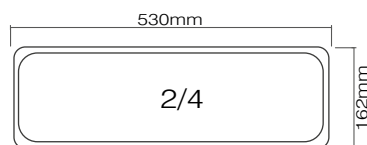

Tapas Polipropileno

Código	GN	Precio
AS073207	1/1	7,96 €
AS073208	1/2	4,82 €
AS073209	1/3	4,25 €
AS134582	1/4	5,73 €
AS073211	1/6	5,10 €
AS073212	1/9	2,67 €

Tapas Acero

Código	GN
AS073318	1/1
993075	2/3
AS073319	1/2
AS073322	1/3
AS073320	1/4
AS073323	1/6
AS073324	1/9

GN 1/1

Modelo	Medidas mm	Fondo mm	Litros
993030	530x325	20	3
AS073283	530x325	40	5,1
993019	530x325	55	7,3
993033	530x325	65	9,2
993018	530x325	100	14,2
993102	530x325	150	21,3
993036	530x325	200	28,4

GN 2/3

Modelo	Medidas mm	Fondo mm	Litros
993037	353x325	20	1,7
993038	353x325	40	3,1
993039	353x325	65	5,6
993040	353x325	100	9,1
AS073292	353x325	150	13,2
993106	353x325	200	18,3

GN 2/1

Modelo	Medidas mm	Fondo mm	Litros
AS073294	325x265	20	1,2
AS073295	325x265	40	2
AS073296	325x265	65	4,1
AS073297	325x265	100	6,6
AS073298	325x265	150	9,7
AS073299	325x265	200	12,7

GN 1/3

Modelo	Medidas mm	Fondo mm	Litros
993111	325x175	20	0,9
993112	325x175	40	1,5
993048	325x175	65	2,5
993049	325x175	100	4,1
993050	325x175	150	5,8
993051	325x175	200	7,9

GN 1/4

Modelo	Medidas mm	Fondo mm	Litros
993113	265x162	20	0,5
993052	265x162	65	1,8
993053	265x162	100	2,8
993054	265x162	150	4,1
993055	265x162	200	5,6

GN 1/6

Modelo	Medidas mm	Fondo mm	Litros
993056	176x162	65	1
993057	176x162	100	1,6
993058	176x162	150	2,4
993059	176x162	200	3,5

GN 1/9

Modelo	Medidas mm	Fondo mm	Litros
993060	176x108	65	0,6
993061	176x108	100	1