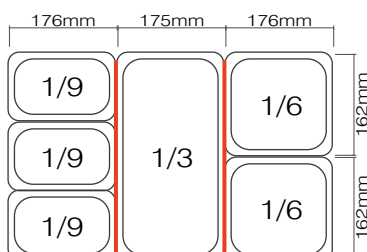

Tapas Polipropileno

Código	GN	Precio
AS073207	1/1	7,96 €
AS073208	1/2	4,82 €
AS073209	1/3	4,25 €
AS134582	1/4	5,73 €
AS073211	1/6	5,10 €
AS073212	1/9	2,67 €

Tapas Acero

Código	GN
AS073318	1/1
993075	2/3
AS073319	1/2
AS073322	1/3
AS073320	1/4
AS073323	1/6
AS073324	1/9

GN 1/1

Modelo	Medidas mm	Fondo mm	Litros
993030	530x325	20	3
AS073283	530x325	40	5,1
993019	530x325	55	7,3
993033	530x325	65	9,2
993018	530x325	100	14,2
993102	530x325	150	21,3
993036	530x325	200	28,4

GN 2/3

Modelo	Medidas mm	Fondo mm	Litros
993037	353x325	20	1,7
993038	353x325	40	3,1
993039	353x325	65	5,6
993040	353x325	100	9,1
AS073292	353x325	150	13,2
993106	353x325	200	18,3

GN 2/1

Modelo	Medidas mm	Fondo mm	Litros
AS073294	325x265	20	1,2
AS073295	325x265	40	2
AS073296	325x265	65	4,1
AS073297	325x265	100	6,6
AS073298	325x265	150	9,7
AS073299	325x265	200	12,7

GN 1/3

Modelo	Medidas mm	Fondo mm	Litros
993111	325x175	20	0,9
993112	325x175	40	1,5
993048	325x175	65	2,5
993049	325x175	100	4,1
993050	325x175	150	5,8
993051	325x175	200	7,9

GN 1/4

Modelo	Medidas mm	Fondo mm	Litros
993113	265x162	20	0,5
993052	265x162	65	1,8
993053	265x162	100	2,8
993054	265x162	150	4,1
993055	265x162	200	5,6

GN 1/6

Modelo	Medidas mm	Fondo mm	Litros
993056	176x162	65	1
993057	176x162	100	1,6
993058	176x162	150	2,4
993059	176x162	200	3,5

GN 1/9

Modelo	Medidas mm	Fondo mm	Litros
993060	176x108	65	0,6
993061	176x108	100	1