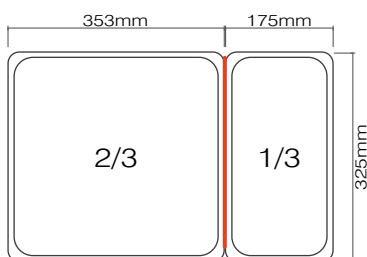

Tapas Polipropileno

Código	GN	Precio
AS073207	1/1	7,96 €
AS073208	1/2	4,82 €
AS073209	1/3	4,25 €
AS134582	1/4	5,73 €
AS073211	1/6	5,10 €
AS073212	1/9	2,67 €

Tapas Acero

Código	GN
AS073318	1/1
993075	2/3
AS073319	1/2
AS073322	1/3
AS073320	1/4
AS073323	1/6
AS073324	1/9

GN 1/1

Modelo	Medidas mm	Fondo mm	Litros
993030	530x325	20	3
AS073283	530x325	40	5,1
993019	530x325	55	7,3
993033	530x325	65	9,2
993018	530x325	100	14,2
993102	530x325	150	21,3
993036	530x325	200	28,4

GN 2/3

Modelo	Medidas mm	Fondo mm	Litros
993037	353x325	20	1,7
993038	353x325	40	3,1
993039	353x325	65	5,6
993040	353x325	100	9,1
AS073292	353x325	150	13,2
993106	353x325	200	18,3

GN 2/1

Modelo	Medidas mm	Fondo mm	Litros
AS073294	325x265	20	1,2
AS073295	325x265	40	2
AS073296	325x265	65	4,1
AS073297	325x265	100	6,6
AS073298	325x265	150	9,7
AS073299	325x265	200	12,7

GN 1/3

Modelo	Medidas mm	Fondo mm	Litros
993111	325x175	20	0,9
993112	325x175	40	1,5
993048	325x175	65	2,5
993049	325x175	100	4,1
993050	325x175	150	5,8
993051	325x175	200	7,9

GN 1/4

Modelo	Medidas mm	Fondo mm	Litros
993113	265x162	20	0,5
993052	265x162	65	1,8
993053	265x162	100	2,8
993054	265x162	150	4,1
993055	265x162	200	5,6

GN 1/6

Modelo	Medidas mm	Fondo mm	Litros
993056	176x162	65	1
993057	176x162	100	1,6
993058	176x162	150	2,4
993059	176x162	200	3,5

GN 1/9

Modelo	Medidas mm	Fondo mm	Litros
993060	176x108	65	0,6
993061	176x108	100	1