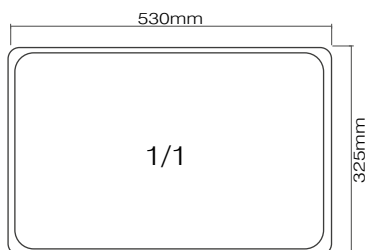

Tapas Polipropileno

Código	GN	Precio
AS073207	1/1	7,96 €
AS073208	1/2	4,82 €
AS073209	1/3	4,25 €
AS134582	1/4	5,73 €
AS073211	1/6	5,10 €
AS073212	1/9	2,67 €

Tapas Acero

Código	GN
AS073318	1/1
993075	2/3
AS073319	1/2
AS073322	1/3
AS073320	1/4
AS073323	1/6
AS073324	1/9

GN 1/1

Modelo	Medidas mm	Fondo mm	Litros
993030	530x325	20	3
AS073283	530x325	40	5,1
993019	530x325	55	7,3
993033	530x325	65	9,2
993018	530x325	100	14,2
993102	530x325	150	21,3
993036	530x325	200	28,4

GN 2/3

Modelo	Medidas mm	Fondo mm	Litros
993037	353x325	20	1,7
993038	353x325	40	3,1
993039	353x325	65	5,6
993040	353x325	100	9,1
AS073292	353x325	150	13,2
993106	353x325	200	18,3

GN 2/1

Modelo	Medidas mm	Fondo mm	Litros
AS073294	325x265	20	1,2
AS073295	325x265	40	2
AS073296	325x265	65	4,1
AS073297	325x265	100	6,6
AS073298	325x265	150	9,7
AS073299	325x265	200	12,7

GN 1/3

Modelo	Medidas mm	Fondo mm	Litros
993111	325x175	20	0,9
993112	325x175	40	1,5
993048	325x175	65	2,5
993049	325x175	100	4,1
993050	325x175	150	5,8
993051	325x175	200	7,9

GN 1/4

Modelo	Medidas mm	Fondo mm	Litros
993113	265x162	20	0,5
993052	265x162	65	1,8
993053	265x162	100	2,8
993054	265x162	150	4,1
993055	265x162	200	5,6

GN 1/6

Modelo	Medidas mm	Fondo mm	Litros
993056	176x162	65	1
993057	176x162	100	1,6
993058	176x162	150	2,4
993059	176x162	200	3,5

GN 1/9

Modelo	Medidas mm	Fondo mm	Litros
993060	176x108	65	0,6
993061	176x108	100	1