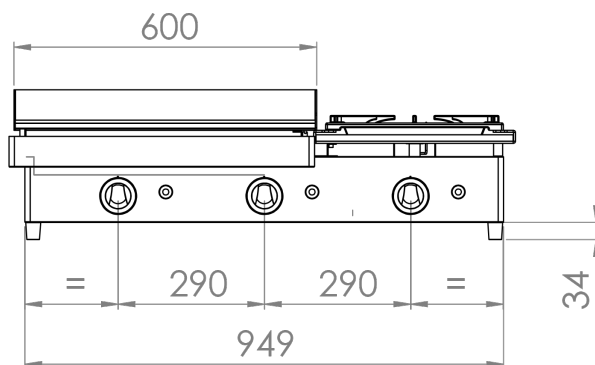

### INFORMACIÓN TÉCNICA

Válvulas	3
Quemadores	3
Potencia (Kw) (Plancha + Fogón)	6.4 + 6
Superficie útil (Ax F) (mm) (Plancha + Fogón)	600x400+400x400
Dimensiones (Ax F x H) (mm)	1010 x 457 x 240
Peso (Kg)	57
PVP (€)	1015

### INFORMACIÓN TÉCNICA

Válvulas	4
Quemadores	4
Potencia (Kw) (Plancha + Fogón)	9.6 + 6
Superficie útil (Ax F) (mm) (Plancha + Fogón)	800x400+400x400
Dimensiones (Ax F x H) (mm)	1210 x 457 x 240
Peso (Kg)	70
PVP (€)	1236