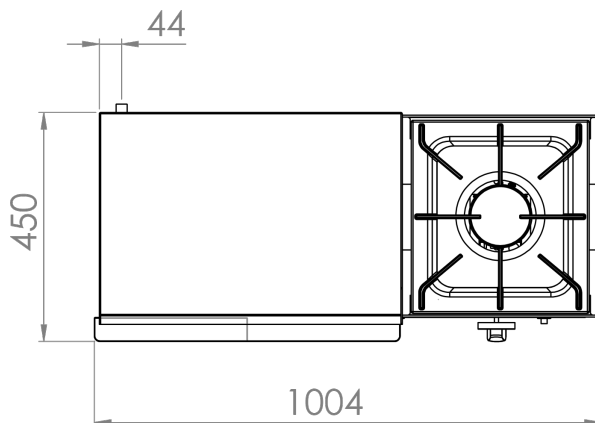

### INFORMACIÓN TÉCNICA

Válvulas	3
Quemadores	3
Potencia (Kw) (Plancha + Fogón)	6.4 + 6
Superficie útil (Ax F) (mm) (Plancha + Fogón)	600x400+400x400
Dimensiones (Ax F x H) (mm)	1010 x 457 x 240
Peso (Kg)	57
PVP (€)	1015

### INFORMACIÓN TÉCNICA

Válvulas	4
Quemadores	4
Potencia (Kw) (Plancha + Fogón)	9.6 + 6
Superficie útil (Ax F) (mm) (Plancha + Fogón)	800x400+400x400
Dimensiones (Ax F x H) (mm)	1210 x 457 x 240
Peso (Kg)	70
PVP (€)	1236