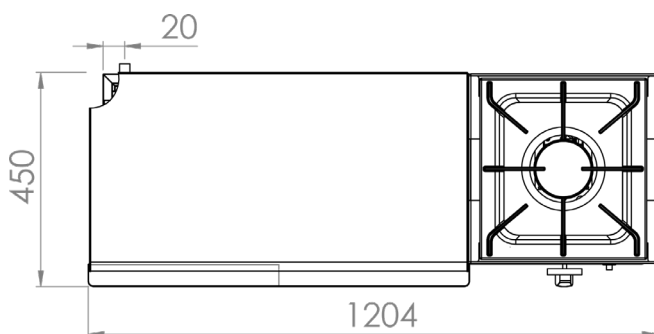

### INFORMACIÓN TÉCNICA

Válvulas	3
Quemadores	3
Potencia (Kw) (Plancha + Fogón)	6.4 + 6
Superficie útil (Ax F) (mm) (Plancha + Fogón)	600x400+400x400
Dimensiones (Ax F x H) (mm)	1010 x 457 x 240
Peso (Kg)	57
PVP (€)	1015

### INFORMACIÓN TÉCNICA

Válvulas	4
Quemadores	4
Potencia (Kw) (Plancha + Fogón)	9.6 + 6
Superficie útil (Ax F) (mm) (Plancha + Fogón)	800x400+400x400
Dimensiones (Ax F x H) (mm)	1210 x 457 x 240
Peso (Kg)	70
PVP (€)	1236