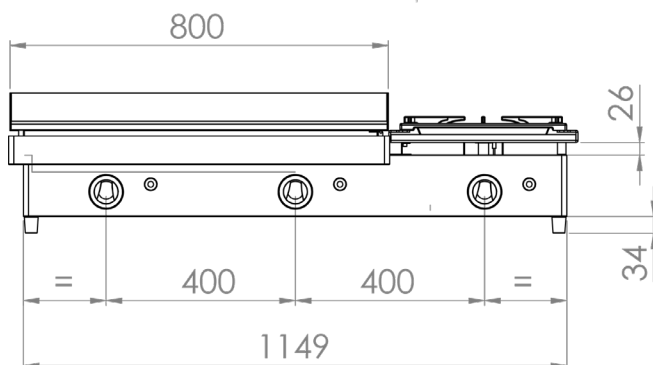

### INFORMACIÓN TÉCNICA

Válvulas	3
Quemadores	3
Potencia (Kw) (Plancha + Fogón)	6.4 + 6
Superficie útil (Ax F) (mm) (Plancha + Fogón)	600x400+400x400
Dimensiones (Ax F x H) (mm)	1010 x 457 x 240
Peso (Kg)	57
PVP (€)	1015

### INFORMACIÓN TÉCNICA

Válvulas	4
Quemadores	4
Potencia (Kw) (Plancha + Fogón)	9.6 + 6
Superficie útil (Ax F) (mm) (Plancha + Fogón)	800x400+400x400
Dimensiones (Ax F x H) (mm)	1210 x 457 x 240
Peso (Kg)	70
PVP (€)	1236