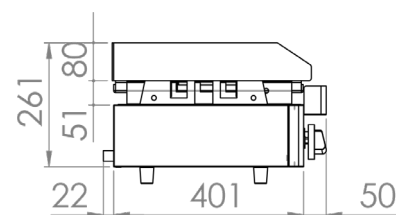

### INFORMACIÓN TÉCNICA

Válvulas	3
Quemadores	3
Potencia (Kw) (Plancha + Fogón)	6.4 + 6
Superficie útil (Ax F) (mm) (Plancha + Fogón)	600x400+400x400
Dimensiones (Ax F x H) (mm)	1010 x 457 x 240
Peso (Kg)	57
PVP (€)	1015

### INFORMACIÓN TÉCNICA

Válvulas	4
Quemadores	4
Potencia (Kw) (Plancha + Fogón)	9.6 + 6
Superficie útil (Ax F) (mm) (Plancha + Fogón)	800x400+400x400
Dimensiones (Ax F x H) (mm)	1210 x 457 x 240
Peso (Kg)	70
PVP (€)	1236