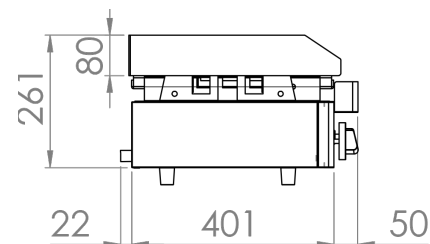

### INFORMACIÓN TÉCNICA

Válvulas	3
Quemadores	3
Potencia (Kw) (Plancha + Fogón)	6.4 + 6
Superficie útil (Ax F) (mm) (Plancha + Fogón)	600x400+400x400
Dimensiones (Ax F x H) (mm)	1010 x 457 x 240
Peso (Kg)	57
PVP (€)	1015

### INFORMACIÓN TÉCNICA

Válvulas	4
Quemadores	4
Potencia (Kw) (Plancha + Fogón)	9.6 + 6
Superficie útil (Ax F) (mm) (Plancha + Fogón)	800x400+400x400
Dimensiones (Ax F x H) (mm)	1210 x 457 x 240
Peso (Kg)	70
PVP (€)	1236