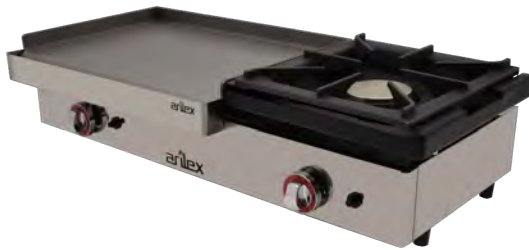

Plancha a gas acero laminado con fogón 6 Kw 80PGLF

INFORMACIÓN TÉCNICA

Válvulas	2
Quemadores	2
Potencia (Kw) (Plancha + Fogón)	3.2 + 6
Superficie útil (Ax F) (mm) (Plancha + Fogón)	400x400+400x400
Dimensiones (Ax F x H) (mm)	810 x 457 x 240
Peso (Kg)	26
PVP (€)	643

ACCESORIOS INCLUIDOS

Placa 400 x 400	1
Bandeja recoge grasas 400	1
Parrilla 400 x 400	1
Espiga	1
Codo	1
Inyectores para cambio de gas	2
Patas	4

ACCESORIOS OPCIONALES

Mesa acero inoxidable para 80PGLF	80MPGCG

Plancha a gas acero laminado con fogón 6 Kw 100PGLF

INFORMACIÓN TÉCNICA

Válvulas	3
Quemadores	3
Potencia (Kw) (Plancha + Fogón)	6.4 + 6
Superficie útil (Ax F) (mm) (Plancha + Fogón)	600x400+400x400
Dimensiones (Ax F x H) (mm)	1010 x 457 x 240
Peso (Kg)	31
PVP (€)	755

Plancha a gas acero laminado con fogón 6 Kw 120PGLF

INFORMACIÓN TÉCNICA

Válvulas	4
Quemadores	4
Potencia (Kw) (Plancha + Fogón)	9.6 + 6
Superficie útil (Ax F) (mm) (Plancha + Fogón)	800x400+400x400
Dimensiones (Ax F x H) (mm)	1210 x 457 x 240
Peso (Kg)	46
PVP (€)	870