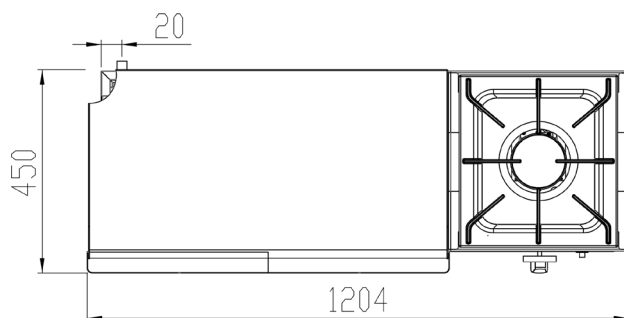

Plancha a gas acero laminado con fogón 6 Kw 80PGLF

INFORMACIÓN TÉCNICA

Válvulas	2
Quemadores	2
Potencia (Kw) (Plancha + Fogón)	3.2 + 6
Superficie útil (Ax F) (mm) (Plancha + Fogón)	400x400+400x400
Dimensiones (Ax F x H) (mm)	810 x 457 x 240
Peso (Kg)	26
PVP (€)	643

Plancha a gas acero laminado con fogón 6 Kw 100PGLF

INFORMACIÓN TÉCNICA

Válvulas	3
Quemadores	3
Potencia (Kw) (Plancha + Fogón)	6.4 + 6
Superficie útil (Ax F) (mm) (Plancha + Fogón)	600x400+400x400
Dimensiones (Ax F x H) (mm)	1010 x 457 x 240
Peso (Kg)	31
PVP (€)	755

Plancha a gas acero laminado con fogón 6 Kw 120PGLF

INFORMACIÓN TÉCNICA

Válvulas	4
Quemadores	4
Potencia (Kw) (Plancha + Fogón)	9.6 + 6
Superficie útil (Ax F) (mm) (Plancha + Fogón)	800x400+400x400
Dimensiones (Ax F x H) (mm)	1210 x 457 x 240
Peso (Kg)	46
PVP (€)	870