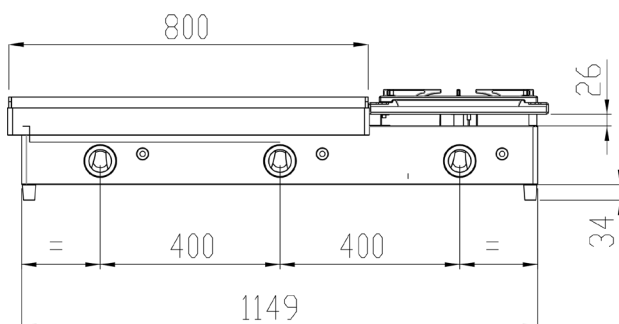

Plancha a gas acero laminado con fogón 6 Kw 80PGLF

INFORMACIÓN TÉCNICA

Válvulas	2
Quemadores	2
Potencia (Kw) (Plancha + Fogón)	3.2 + 6
Superficie útil (Ax F) (mm) (Plancha + Fogón)	400x400+400x400
Dimensiones (Ax F x H) (mm)	810 x 457 x 240
Peso (Kg)	26
PVP (€)	643

Plancha a gas acero laminado con fogón 6 Kw 100PGLF

INFORMACIÓN TÉCNICA

Válvulas	3
Quemadores	3
Potencia (Kw) (Plancha + Fogón)	6.4 + 6
Superficie útil (Ax F) (mm) (Plancha + Fogón)	600x400+400x400
Dimensiones (Ax F x H) (mm)	1010 x 457 x 240
Peso (Kg)	31
PVP (€)	755

Plancha a gas acero laminado con fogón 6 Kw 120PGLF

INFORMACIÓN TÉCNICA

Válvulas	4
Quemadores	4
Potencia (Kw) (Plancha + Fogón)	9.6 + 6
Superficie útil (Ax F) (mm) (Plancha + Fogón)	800x400+400x400
Dimensiones (Ax F x H) (mm)	1210 x 457 x 240
Peso (Kg)	46
PVP (€)	870