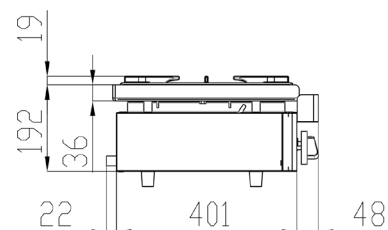

Plancha a gas acero laminado con fogón 6 Kw 80PGLF

INFORMACIÓN TÉCNICA

Válvulas	2
Quemadores	2
Potencia (Kw) (Plancha + Fogón)	3.2 + 6
Superficie útil (Ax F) (mm) (Plancha + Fogón)	400x400+400x400
Dimensiones (Ax F x H) (mm)	810 x 457 x 240
Peso (Kg)	26
PVP (€)	643

Plancha a gas acero laminado con fogón 6 Kw 100PGLF

INFORMACIÓN TÉCNICA

Válvulas	3
Quemadores	3
Potencia (Kw) (Plancha + Fogón)	6.4 + 6
Superficie útil (Ax F) (mm) (Plancha + Fogón)	600x400+400x400
Dimensiones (Ax F x H) (mm)	1010 x 457 x 240
Peso (Kg)	31
PVP (€)	755

Plancha a gas acero laminado con fogón 6 Kw 120PGLF

INFORMACIÓN TÉCNICA

Válvulas	4
Quemadores	4
Potencia (Kw) (Plancha + Fogón)	9.6 + 6
Superficie útil (Ax F) (mm) (Plancha + Fogón)	800x400+400x400
Dimensiones (Ax F x H) (mm)	1210 x 457 x 240
Peso (Kg)	46
PVP (€)	870