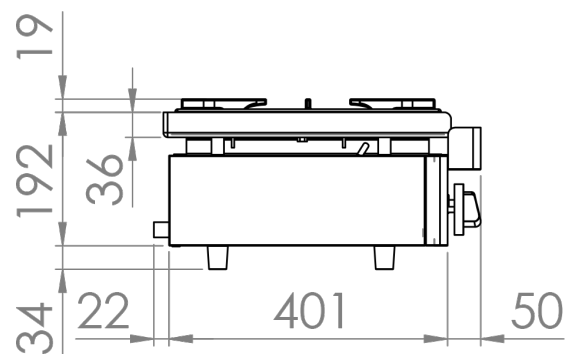

Plancha a gas acero laminado con fogón 6 Kw 80PGLF

INFORMACIÓN TÉCNICA

Válvulas	2
Quemadores	2
Potencia (Kw) (Plancha + Fogón)	3.2 + 6
Superficie útil (Ax F) (mm) (Plancha + Fogón)	400x400+400x400
Dimensiones (Ax F x H) (mm)	810 x 457 x 240
Peso (Kg)	26
PVP (€)	643

Plancha a gas acero laminado con fogón 6 Kw 100PGLF

INFORMACIÓN TÉCNICA

Válvulas	3
Quemadores	3
Potencia (Kw) (Plancha + Fogón)	6.4 + 6
Superficie útil (Ax F) (mm) (Plancha + Fogón)	600x400+400x400
Dimensiones (Ax F x H) (mm)	1010 x 457 x 240
Peso (Kg)	31
PVP (€)	755

Plancha a gas acero laminado con fogón 6 Kw 120PGLF

INFORMACIÓN TÉCNICA

Válvulas	4
Quemadores	4
Potencia (Kw) (Plancha + Fogón)	9.6 + 6
Superficie útil (Ax F) (mm) (Plancha + Fogón)	800x400+400x400
Dimensiones (Ax F x H) (mm)	1210 x 457 x 240
Peso (Kg)	46
PVP (€)	870