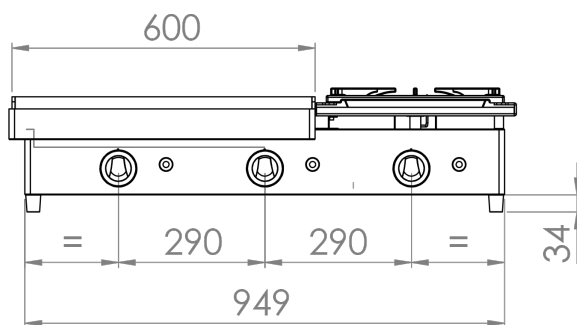

Plancha a gas acero laminado con fogón 6 Kw 80PGLF

INFORMACIÓN TÉCNICA

Válvulas	2
Quemadores	2
Potencia (Kw) (Plancha + Fogón)	3.2 + 6
Superficie útil (Ax F) (mm) (Plancha + Fogón)	400x400+400x400
Dimensiones (Ax F x H) (mm)	810 x 457 x 240
Peso (Kg)	26
PVP (€)	643

Plancha a gas acero laminado con fogón 6 Kw 100PGLF

INFORMACIÓN TÉCNICA

Válvulas	3
Quemadores	3
Potencia (Kw) (Plancha + Fogón)	6.4 + 6
Superficie útil (Ax F) (mm) (Plancha + Fogón)	600x400+400x400
Dimensiones (Ax F x H) (mm)	1010 x 457 x 240
Peso (Kg)	31
PVP (€)	755

Plancha a gas acero laminado con fogón 6 Kw 120PGLF

INFORMACIÓN TÉCNICA

Válvulas	4
Quemadores	4
Potencia (Kw) (Plancha + Fogón)	9.6 + 6
Superficie útil (Ax F) (mm) (Plancha + Fogón)	800x400+400x400
Dimensiones (Ax F x H) (mm)	1210 x 457 x 240
Peso (Kg)	46
PVP (€)	870