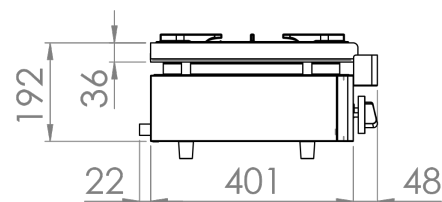

Plancha a gas acero laminado con fogón 6 Kw 80PGLF

INFORMACIÓN TÉCNICA

Válvulas	2
Quemadores	2
Potencia (Kw) (Plancha + Fogón)	3.2 + 6
Superficie útil (Ax F) (mm) (Plancha + Fogón)	400x400+400x400
Dimensiones (Ax F x H) (mm)	810 x 457 x 240
Peso (Kg)	26
PVP (€)	643

Plancha a gas acero laminado con fogón 6 Kw 100PGLF

INFORMACIÓN TÉCNICA

Válvulas	3
Quemadores	3
Potencia (Kw) (Plancha + Fogón)	6.4 + 6
Superficie útil (Ax F) (mm) (Plancha + Fogón)	600x400+400x400
Dimensiones (Ax F x H) (mm)	1010 x 457 x 240
Peso (Kg)	31
PVP (€)	755

Plancha a gas acero laminado con fogón 6 Kw 120PGLF

INFORMACIÓN TÉCNICA

Válvulas	4
Quemadores	4
Potencia (Kw) (Plancha + Fogón)	9.6 + 6
Superficie útil (Ax F) (mm) (Plancha + Fogón)	800x400+400x400
Dimensiones (Ax F x H) (mm)	1210 x 457 x 240
Peso (Kg)	46
PVP (€)	870