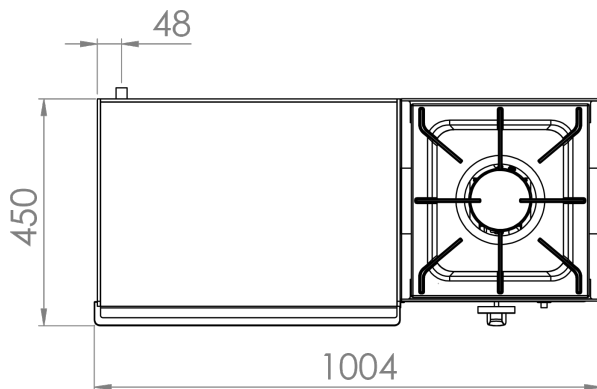

Plancha a gas acero laminado con fogón 6 Kw 80PGLF

INFORMACIÓN TÉCNICA

Válvulas	2
Quemadores	2
Potencia (Kw) (Plancha + Fogón)	3.2 + 6
Superficie útil (Ax F) (mm) (Plancha + Fogón)	400x400+400x400
Dimensiones (Ax F x H) (mm)	810 x 457 x 240
Peso (Kg)	26
PVP (€)	643

Plancha a gas acero laminado con fogón 6 Kw 100PGLF

INFORMACIÓN TÉCNICA

Válvulas	3
Quemadores	3
Potencia (Kw) (Plancha + Fogón)	6.4 + 6
Superficie útil (Ax F) (mm) (Plancha + Fogón)	600x400+400x400
Dimensiones (Ax F x H) (mm)	1010 x 457 x 240
Peso (Kg)	31
PVP (€)	755

Plancha a gas acero laminado con fogón 6 Kw 120PGLF

INFORMACIÓN TÉCNICA

Válvulas	4
Quemadores	4
Potencia (Kw) (Plancha + Fogón)	9.6 + 6
Superficie útil (Ax F) (mm) (Plancha + Fogón)	800x400+400x400
Dimensiones (Ax F x H) (mm)	1210 x 457 x 240
Peso (Kg)	46
PVP (€)	870