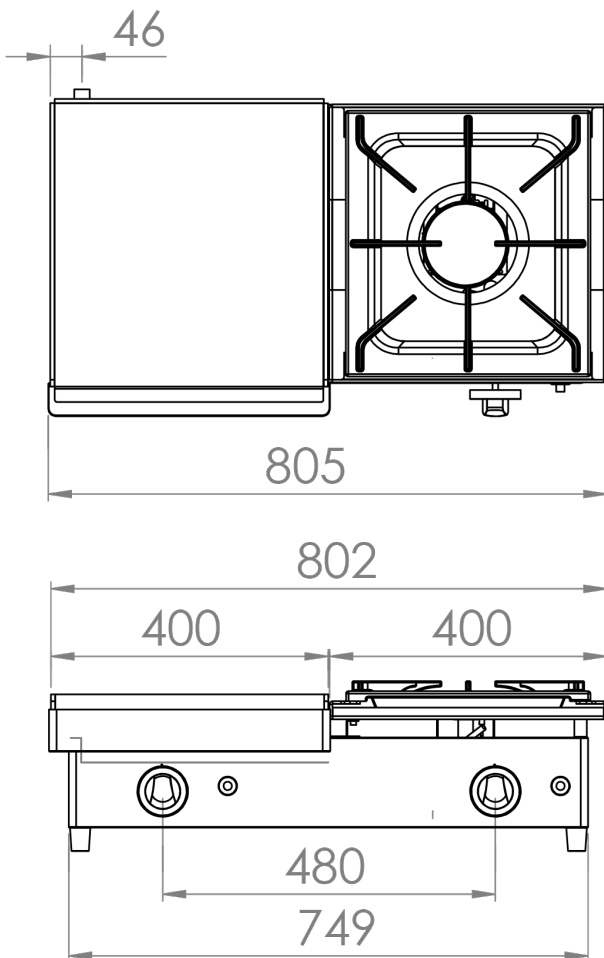

Plancha a gas acero laminado con fogón 6 Kw 80PGLF

INFORMACIÓN TÉCNICA

Válvulas	2
Quemadores	2
Potencia (Kw) (Plancha + Fogón)	3.2 + 6
Superficie útil (Ax F) (mm) (Plancha + Fogón)	400x400+400x400
Dimensiones (Ax F x H) (mm)	810 x 457 x 240
Peso (Kg)	26
PVP (€)	643

ACCESORIOS INCLUIDOS

Placa 400 x 400	1
Bandeja recoge grasas 400	1
Parrilla 400 x 400	1
Espiga	1
Codo	1
Inyectores para cambio de gas	2
Patas	4

ACCESORIOS OPCIONALES

Mesa acero inoxidable para 80PGLF	80MPGCG

Plancha a gas acero laminado con fogón 6 Kw 100PGLF

INFORMACIÓN TÉCNICA

Válvulas	3
Quemadores	3
Potencia (Kw) (Plancha + Fogón)	6.4 + 6
Superficie útil (Ax F) (mm) (Plancha + Fogón)	600x400+400x400
Dimensiones (Ax F x H) (mm)	1010 x 457 x 240
Peso (Kg)	31
PVP (€)	755

Plancha a gas acero laminado con fogón 6 Kw 120PGLF

INFORMACIÓN TÉCNICA

Válvulas	4
Quemadores	4
Potencia (Kw) (Plancha + Fogón)	9.6 + 6
Superficie útil (Ax F) (mm) (Plancha + Fogón)	800x400+400x400
Dimensiones (Ax F x H) (mm)	1210 x 457 x 240
Peso (Kg)	46
PVP (€)	870