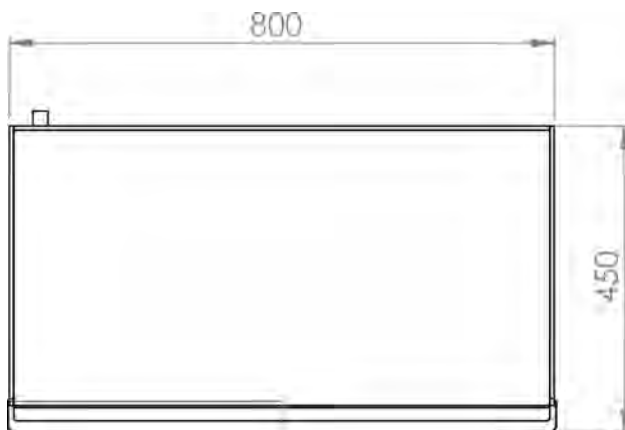

### INFORMACIÓN TÉCNICA

Válvulas	2
Quemadores	2
Potencia (Kw)	6.4
Superficie útil (AxF) (mm)	600 x 400
Dimensiones (AxFxH) (mm)	610 x 457 x 240
Peso (Kg)	19
PVP (€)	363

### INFORMACIÓN TÉCNICA

Válvulas	3
Quemadores	3
Potencia (Kw)	9.6
Superficie útil (Ax F) (mm)	800 x 400
Dimensiones (Ax F x H) (mm)	810 x 457 x 240
Peso (Kg)	24
PVP (€)	484

### INFORMACIÓN TÉCNICA

Válvulas	4
Quemadores	4
Potencia (Kw)	12.8
Superficie útil (Ax F) (mm)	1200 x 400
Dimensiones (Ax F x H) (mm)	1210 x 457 x 240
Peso (Kg)	44
PVP (€)	676