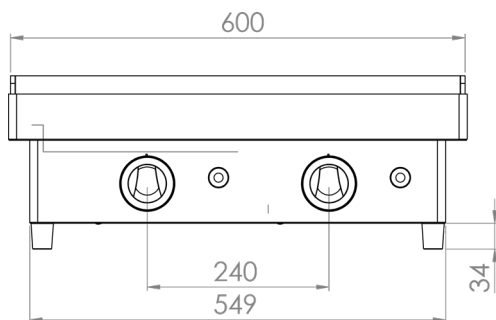

### INFORMACIÓN TÉCNICA

Válvulas	1
Quemadores	1
Potencia (Kw)	3.2
Superficie útil (Ax F) (mm)	400 x 400
Dimensiones (Ax F x H) (mm)	410 x 457 x 240
Peso (Kg)	12
PVP (€)	265

### INFORMACIÓN TÉCNICA

Válvulas	2
Quemadores	2
Potencia (Kw)	6.4
Superficie útil (AxF) (mm)	600 x 400
Dimensiones (AxFxH) (mm)	610 x 457 x 240
Peso (Kg)	19
PVP (€)	363

### INFORMACIÓN TÉCNICA

Válvulas	3
Quemadores	3
Potencia (Kw)	9.6
Superficie útil (Ax F) (mm)	800 x 400
Dimensiones (Ax F x H) (mm)	810 x 457 x 240
Peso (Kg)	24
PVP (€)	484

### INFORMACIÓN TÉCNICA

Válvulas	4
Quemadores	4
Potencia (Kw)	12.8
Superficie útil (Ax F) (mm)	1200 x 400
Dimensiones (Ax F x H) (mm)	1210 x 457 x 240
Peso (Kg)	44
PVP (€)	676