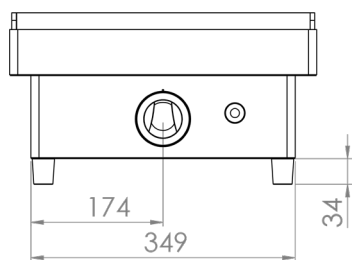

### INFORMACIÓN TÉCNICA

Válvulas	1
Quemadores	1
Potencia (Kw)	3.2
Superficie útil (Ax F) (mm)	400 x 400
Dimensiones (Ax F x H) (mm)	410 x 457 x 240
Peso (Kg)	12
PVP (€)	265

### INFORMACIÓN TÉCNICA

Válvulas	2
Quemadores	2
Potencia (Kw)	6.4
Superficie útil (AxF) (mm)	600 x 400
Dimensiones (AxFxH) (mm)	610 x 457 x 240
Peso (Kg)	19
PVP (€)	363

### INFORMACIÓN TÉCNICA

Válvulas	3
Quemadores	3
Potencia (Kw)	9.6
Superficie útil (Ax F) (mm)	1000 x 400
Dimensiones (Ax F x H) (mm)	1010 x 457 x 240
Peso (Kg)	29
PVP (€)	531

### INFORMACIÓN TÉCNICA

Válvulas	4
Quemadores	4
Potencia (Kw)	12.8
Superficie útil (Ax F) (mm)	1200 x 400
Dimensiones (Ax F x H) (mm)	1210 x 457 x 240
Peso (Kg)	44
PVP (€)	676