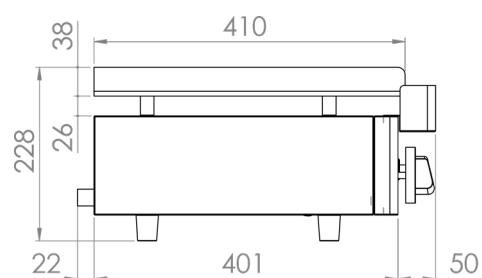

### INFORMACIÓN TÉCNICA

Válvulas	1
Quemadores	1
Potencia (Kw)	3.2
Superficie útil (Ax F) (mm)	400 x 400
Dimensiones (Ax F x H) (mm)	410 x 457 x 240
Peso (Kg)	12
PVP (€)	265

### INFORMACIÓN TÉCNICA

Válvulas	2
Quemadores	2
Potencia (Kw)	6.4
Superficie útil (AxF) (mm)	600 x 400
Dimensiones (AxFxH) (mm)	610 x 457 x 240
Peso (Kg)	19
PVP (€)	363

### INFORMACIÓN TÉCNICA

Válvulas	3
Quemadores	3
Potencia (Kw)	9.6
Superficie útil (Ax F) (mm)	800 x 400
Dimensiones (Ax F x H) (mm)	810 x 457 x 240
Peso (Kg)	24
PVP (€)	484

### INFORMACIÓN TÉCNICA

Válvulas	4
Quemadores	4
Potencia (Kw)	12.8
Superficie útil (Ax F) (mm)	1200 x 400
Dimensiones (Ax F x H) (mm)	1210 x 457 x 240
Peso (Kg)	44
PVP (€)	676