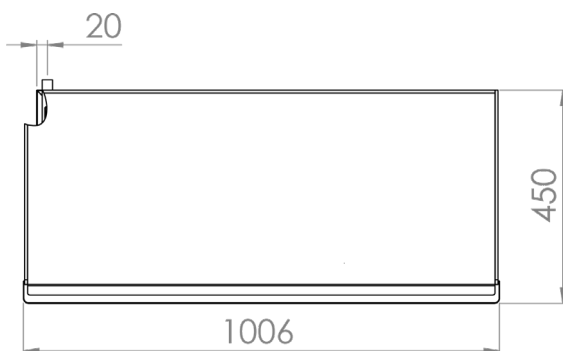

### INFORMACIÓN TÉCNICA

Válvulas	2
Quemadores	2
Potencia (Kw)	6.4
Superficie útil (AxF) (mm)	600 x 400
Dimensiones (AxFxH) (mm)	610 x 457 x 240
Peso (Kg)	19
PVP (€)	363

### INFORMACIÓN TÉCNICA

Válvulas	3
Quemadores	3
Potencia (Kw)	9.6
Superficie útil (Ax F) (mm)	800 x 400
Dimensiones (Ax F x H) (mm)	810 x 457 x 240
Peso (Kg)	24
PVP (€)	484

### INFORMACIÓN TÉCNICA

Válvulas	3
Quemadores	3
Potencia (Kw)	9.6
Superficie útil (Ax F) (mm)	1000 x 400
Dimensiones (Ax F x H) (mm)	1010 x 457 x 240
Peso (Kg)	29
PVP (€)	531

### INFORMACIÓN TÉCNICA

Válvulas	4
Quemadores	4
Potencia (Kw)	12.8
Superficie útil (Ax F) (mm)	1200 x 400
Dimensiones (Ax F x H) (mm)	1210 x 457 x 240
Peso (Kg)	44
PVP (€)	676