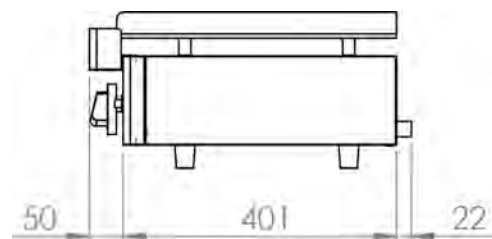

### INFORMACIÓN TÉCNICA

Válvulas	2
Quemadores	2
Potencia (Kw)	6.4
Superficie útil (AxF) (mm)	600 x 400
Dimensiones (AxFxH) (mm)	610 x 457 x 240
Peso (Kg)	19
PVP (€)	363

### INFORMACIÓN TÉCNICA

Válvulas	3
Quemadores	3
Potencia (Kw)	9.6
Superficie útil (Ax F) (mm)	800 x 400
Dimensiones (Ax F x H) (mm)	810 x 457 x 240
Peso (Kg)	24
PVP (€)	484

### INFORMACIÓN TÉCNICA

Válvulas	4
Quemadores	4
Potencia (Kw)	12.8
Superficie útil (Ax F) (mm)	1200 x 400
Dimensiones (Ax F x H) (mm)	1210 x 457 x 240
Peso (Kg)	44
PVP (€)	676