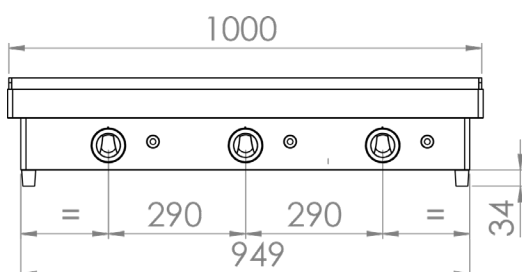

### INFORMACIÓN TÉCNICA

Válvulas	2
Quemadores	2
Potencia (Kw)	6.4
Superficie útil (AxF) (mm)	600 x 400
Dimensiones (AxFxH) (mm)	610 x 457 x 240
Peso (Kg)	19
PVP (€)	363

### INFORMACIÓN TÉCNICA

Válvulas	3
Quemadores	3
Potencia (Kw)	9.6
Superficie útil (Ax F) (mm)	800 x 400
Dimensiones (Ax F x H) (mm)	810 x 457 x 240
Peso (Kg)	24
PVP (€)	484

### INFORMACIÓN TÉCNICA

Válvulas	3
Quemadores	3
Potencia (Kw)	9.6
Superficie útil (Ax F) (mm)	1000 x 400
Dimensiones (Ax F x H) (mm)	1010 x 457 x 240
Peso (Kg)	29
PVP (€)	531

### INFORMACIÓN TÉCNICA

Válvulas	4
Quemadores	4
Potencia (Kw)	12.8
Superficie útil (Ax F) (mm)	1200 x 400
Dimensiones (Ax F x H) (mm)	1210 x 457 x 240
Peso (Kg)	44
PVP (€)	676