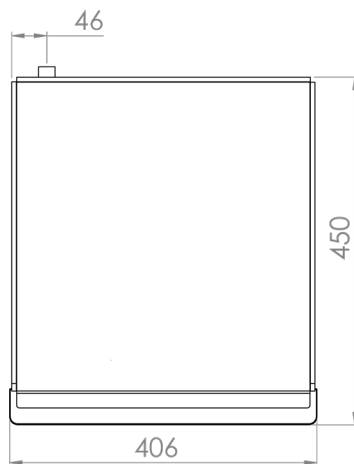

### INFORMACIÓN TÉCNICA

Válvulas	1
Quemadores	1
Potencia (Kw)	3.2
Superficie útil (Ax F) (mm)	400 x 400
Dimensiones (Ax F x H) (mm)	410 x 457 x 240
Peso (Kg)	12
PVP (€)	265

### INFORMACIÓN TÉCNICA

Válvulas	2
Quemadores	2
Potencia (Kw)	6.4
Superficie útil (AxF) (mm)	600 x 400
Dimensiones (AxFxH) (mm)	610 x 457 x 240
Peso (Kg)	19
PVP (€)	363

### INFORMACIÓN TÉCNICA

Válvulas	3
Quemadores	3
Potencia (Kw)	9.6
Superficie útil (Ax F) (mm)	800 x 400
Dimensiones (Ax F x H) (mm)	810 x 457 x 240
Peso (Kg)	24
PVP (€)	484

### INFORMACIÓN TÉCNICA

Válvulas	4
Quemadores	4
Potencia (Kw)	12.8
Superficie útil (Ax F) (mm)	1200 x 400
Dimensiones (Ax F x H) (mm)	1210 x 457 x 240
Peso (Kg)	44
PVP (€)	676