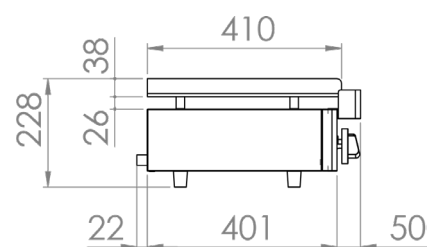

### INFORMACIÓN TÉCNICA

Válvulas	2
Quemadores	2
Potencia (Kw)	6.4
Superficie útil (AxF) (mm)	600 x 400
Dimensiones (AxFxH) (mm)	610 x 457 x 240
Peso (Kg)	19
PVP (€)	363

### INFORMACIÓN TÉCNICA

Válvulas	3
Quemadores	3
Potencia (Kw)	9.6
Superficie útil (Ax F) (mm)	800 x 400
Dimensiones (Ax F x H) (mm)	810 x 457 x 240
Peso (Kg)	24
PVP (€)	484

### INFORMACIÓN TÉCNICA

Válvulas	3
Quemadores	3
Potencia (Kw)	9.6
Superficie útil (Ax F) (mm)	1000 x 400
Dimensiones (Ax F x H) (mm)	1010 x 457 x 240
Peso (Kg)	29
PVP (€)	531

### INFORMACIÓN TÉCNICA

Válvulas	4
Quemadores	4
Potencia (Kw)	12.8
Superficie útil (Ax F) (mm)	1200 x 400
Dimensiones (Ax F x H) (mm)	1210 x 457 x 240
Peso (Kg)	44
PVP (€)	676