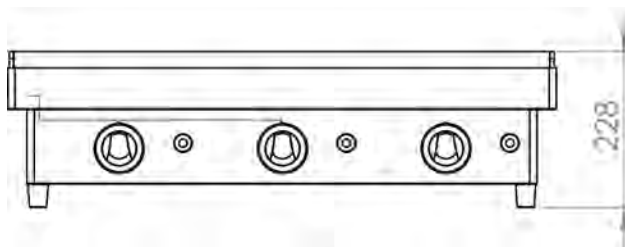

INFORMACIÓN TÉCNICA

Válvulas	3
Quemadores	3
Potencia (Kw)	9.6
Superficie útil (Ax F) (mm)	800 x 400
Dimensiones (Ax F x H) (mm)	810 x 457 x 240
Peso (Kg)	24
PVP (€)	484

ACCESORIOS INCLUIDOS

Placa 800 x 400	1
Bandeja recoge grasas 800	1
Espiga	1
Codo	1
Inyectores para cambio de gas	3
Patas	4

ACCESORIOS OPCIONALES

Mesa acero inoxidable para 80PGL	80MPGCG