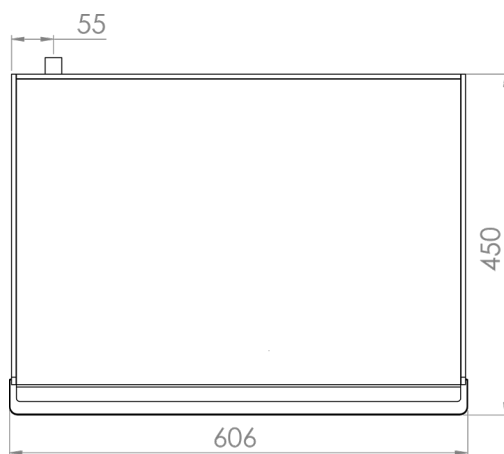

### INFORMACIÓN TÉCNICA

Válvulas	1
Quemadores	1
Potencia (Kw)	3.2
Superficie útil (Ax F) (mm)	400 x 400
Dimensiones (Ax F x H) (mm)	410 x 457 x 240
Peso (Kg)	12
PVP (€)	265

### INFORMACIÓN TÉCNICA

Válvulas	2
Quemadores	2
Potencia (Kw)	6.4
Superficie útil (AxF) (mm)	600 x 400
Dimensiones (AxFxH) (mm)	610 x 457 x 240
Peso (Kg)	19
PVP (€)	363

### INFORMACIÓN TÉCNICA

Válvulas	3
Quemadores	3
Potencia (Kw)	9.6
Superficie útil (Ax F) (mm)	800 x 400
Dimensiones (Ax F x H) (mm)	810 x 457 x 240
Peso (Kg)	24
PVP (€)	484

### INFORMACIÓN TÉCNICA

Válvulas	4
Quemadores	4
Potencia (Kw)	12.8
Superficie útil (Ax F) (mm)	1200 x 400
Dimensiones (Ax F x H) (mm)	1210 x 457 x 240
Peso (Kg)	44
PVP (€)	676