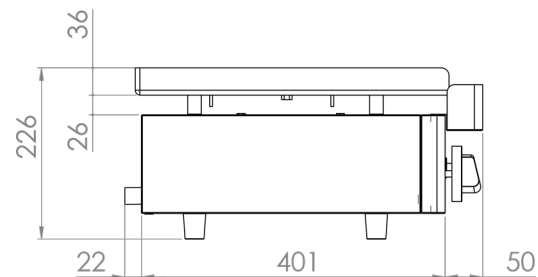

ACCESORIOS OPCIONALES

Mesa acero inoxidable para 40PGL	40MPGCCG