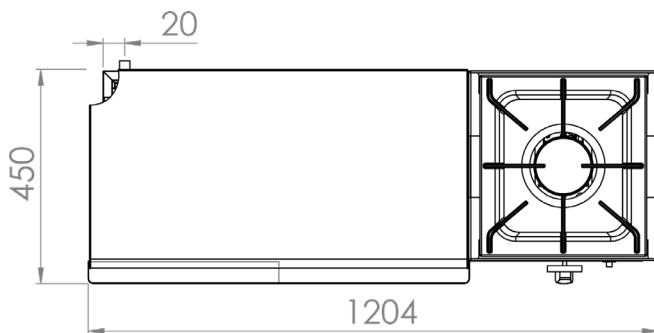

Plancha a gas acero cromado con fogón 6 Kw **100PGCF**

INFORMACIÓN TÉCNICA

Válvulas	2
Quemadores	3
Potencia (Kw) (Plancha + Fogón)	6.4 + 6
Superficie útil (Ax F) (mm) (Plancha + Fogón)	600x400+400x400
Dimensiones (Ax F x H) (mm)	1010 x 457 x 240
Peso (Kg)	57
PVP (€)	1415

Plancha a gas acero cromado con fogón 6 Kw **120PGCF**

INFORMACIÓN TÉCNICA

Válvulas	3
Quemadores	4
Potencia (Kw) (Plancha + Fogón)	9.6 + 6
Superficieútil(AxF)(mm)(Plancha+Fogón)	800x400+400x400
Dimensiones (AxFxH) (mm)	1210 x 457 x 240
Peso (Kg)	70
PVP (€)	1694