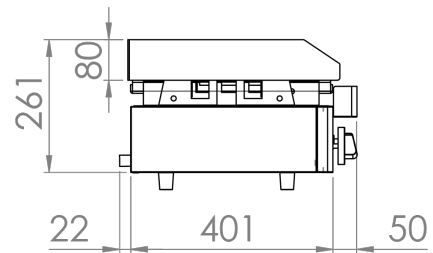

Plancha a gas acero cromado con fogón 6 Kw **100PGCF**

INFORMACIÓN TÉCNICA

Válvulas	2
Quemadores	3
Potencia (Kw) (Plancha + Fogón)	6.4 + 6
Superficie útil (Ax F) (mm) (Plancha + Fogón)	600x400+400x400
Dimensiones (Ax F x H) (mm)	1010 x 457 x 240
Peso (Kg)	57
PVP (€)	1415

Plancha a gas acero cromado con fogón 6 Kw **120PGCF**

INFORMACIÓN TÉCNICA

Válvulas	3
Quemadores	4
Potencia (Kw) (Plancha + Fogón)	9.6 + 6
Superficieútil(AxF)(mm)(Plancha+Fogón)	800x400+400x400
Dimensiones (AxFxH) (mm)	1210 x 457 x 240
Peso (Kg)	70
PVP (€)	1694