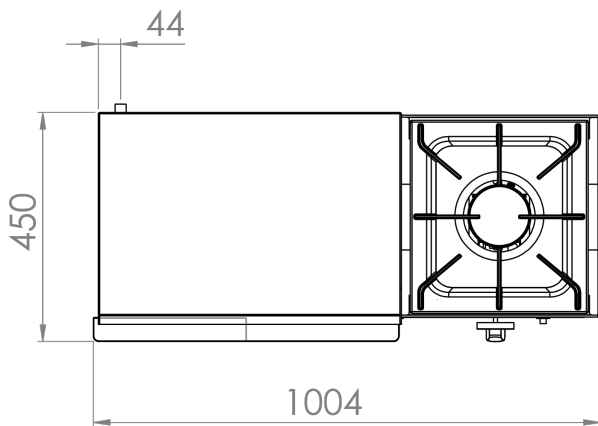

Plancha a gas acero cromado con fogón 6 Kw **100PGCF**

INFORMACIÓN TÉCNICA

Válvulas	2
Quemadores	3
Potencia (Kw) (Plancha + Fogón)	6.4 + 6
Superficie útil (Ax F) (mm) (Plancha + Fogón)	600x400+400x400
Dimensiones (Ax F x H) (mm)	1010 x 457 x 240
Peso (Kg)	57
PVP (€)	1415

ACCESORIOS INCLUIDOS

Placa cromada 15 mm 600 x 400	1
Bandeja recoge grasas 600	1
Parrilla 400 x 400	1
Espiga	1
Codo	1
Inyectores para cambio de gas	3
Patas	4

ACCESORIOS OPCIONALES

Mesa acero inoxidable para 100PGCF	100MPGCG

Plancha a gas acero cromado con fogón 6 Kw **120PGCF**

INFORMACIÓN TÉCNICA

Válvulas	3
Quemadores	4
Potencia (Kw) (Plancha + Fogón)	9.6 + 6
Superficieútil(AxF)(mm)(Plancha+Fogón)	800x400+400x400
Dimensiones (AxFxH) (mm)	1210 x 457 x 240
Peso (Kg)	70
PVP (€)	1694