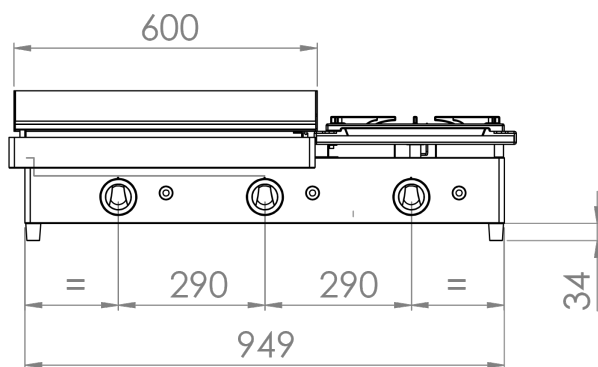

Plancha a gas acero cromado con fogón 6 Kw **100PGCF**

INFORMACIÓN TÉCNICA

Válvulas	2
Quemadores	3
Potencia (Kw) (Plancha + Fogón)	6.4 + 6
Superficie útil (Ax F) (mm) (Plancha + Fogón)	600x400+400x400
Dimensiones (Ax F x H) (mm)	1010 x 457 x 240
Peso (Kg)	57
PVP (€)	1415

ACCESORIOS INCLUIDOS

Placa cromada 15 mm 600 x 400	1
Bandeja recoge grasas 600	1
Parrilla 400 x 400	1
Espiga	1
Codo	1
Inyectores para cambio de gas	3
Patas	4

ACCESORIOS OPCIONALES

Mesa acero inoxidable para 100PGCF	100MPGCG

Plancha a gas acero cromado con fogón 6 Kw **120PGCF**

INFORMACIÓN TÉCNICA

Válvulas	3
Quemadores	4
Potencia (Kw) (Plancha + Fogón)	9.6 + 6
Superficieútil(AxF)(mm)(Plancha+Fogón)	800x400+400x400
Dimensiones (AxFxH) (mm)	1210 x 457 x 240
Peso (Kg)	70
PVP (€)	1694