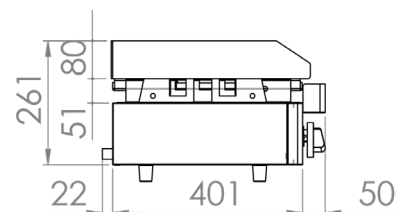

Plancha a gas acero cromado con fogón 6 Kw **100PGCF**

INFORMACIÓN TÉCNICA

Válvulas	2
Quemadores	3
Potencia (Kw) (Plancha + Fogón)	6.4 + 6
Superficie útil (Ax F) (mm) (Plancha + Fogón)	600x400+400x400
Dimensiones (Ax F x H) (mm)	1010 x 457 x 240
Peso (Kg)	57
PVP (€)	1415

Plancha a gas acero cromado con fogón 6 Kw **120PGCF**

INFORMACIÓN TÉCNICA

Válvulas	3
Quemadores	4
Potencia (Kw) (Plancha + Fogón)	9.6 + 6
Superficieútil(AxF)(mm)(Plancha+Fogón)	800x400+400x400
Dimensiones (AxFxH) (mm)	1210 x 457 x 240
Peso (Kg)	70
PVP (€)	1694