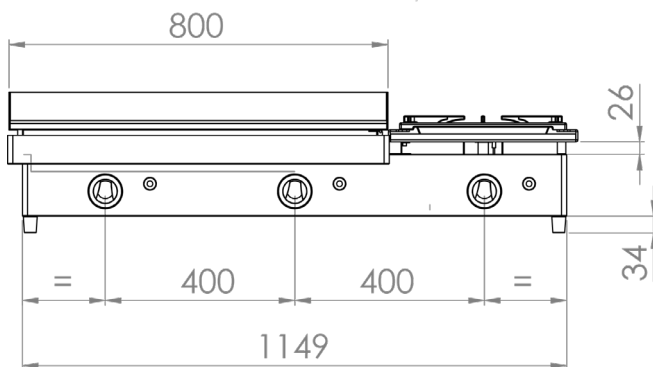

Plancha a gas acero cromado con fogón 6 Kw **100PGCF**

INFORMACIÓN TÉCNICA

Válvulas	2
Quemadores	3
Potencia (Kw) (Plancha + Fogón)	6.4 + 6
Superficie útil (Ax F) (mm) (Plancha + Fogón)	600x400+400x400
Dimensiones (Ax F x H) (mm)	1010 x 457 x 240
Peso (Kg)	57
PVP (€)	1415

Plancha a gas acero cromado con fogón 6 Kw **120PGCF**

INFORMACIÓN TÉCNICA

Válvulas	3
Quemadores	4
Potencia (Kw) (Plancha + Fogón)	9.6 + 6
Superficieútil(AxF)(mm)(Plancha+Fogón)	800x400+400x400
Dimensiones (AxFxH) (mm)	1210 x 457 x 240
Peso (Kg)	70
PVP (€)	1694