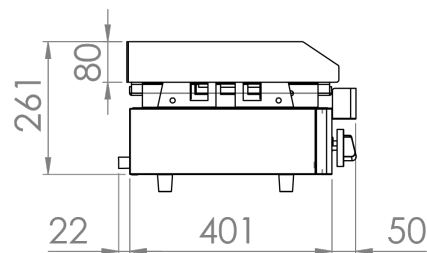

Plancha a gas acero cromado con fogón 6 Kw **100PGCF**

INFORMACIÓN TÉCNICA

Válvulas	2
Quemadores	3
Potencia (Kw) (Plancha + Fogón)	6.4 + 6
Superficie útil (Ax F) (mm) (Plancha + Fogón)	600x400+400x400
Dimensiones (Ax F x H) (mm)	1010 x 457 x 240
Peso (Kg)	57
PVP (€)	1415

ACCESORIOS INCLUIDOS

Placa cromada 15 mm 600 x 400	1
Bandeja recoge grasas 600	1
Parrilla 400 x 400	1
Espiga	1
Codo	1
Inyectores para cambio de gas	3
Patas	4

ACCESORIOS OPCIONALES

Mesa acero inoxidable para 100PGCF	100MPGCG