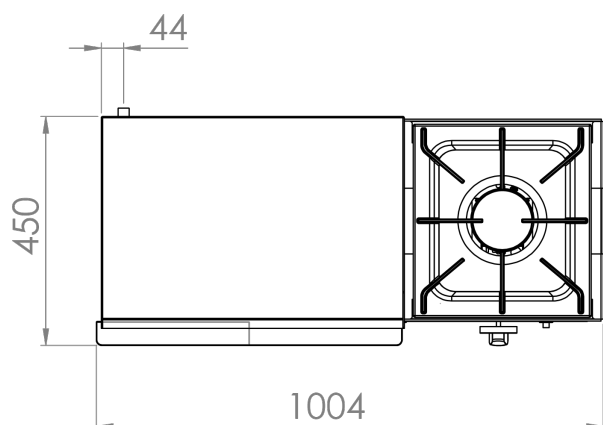

Plancha a gas acero cromado con fogón 6 Kw **100PGCF**

INFORMACIÓN TÉCNICA

Válvulas	2
Quemadores	3
Potencia (Kw) (Plancha + Fogón)	6.4 + 6
Superficie útil (Ax F) (mm) (Plancha + Fogón)	600x400+400x400
Dimensiones (Ax F x H) (mm)	1010 x 457 x 240
Peso (Kg)	57
PVP (€)	1415

ACCESORIOS INCLUIDOS

Placa cromada 15 mm 600 x 400	1
Bandeja recoge grasas 600	1
Parrilla 400 x 400	1
Espiga	1
Codo	1
Inyectores para cambio de gas	3
Patas	4

ACCESORIOS OPCIONALES

Mesa acero inoxidable para 100PGCF	100MPGCG