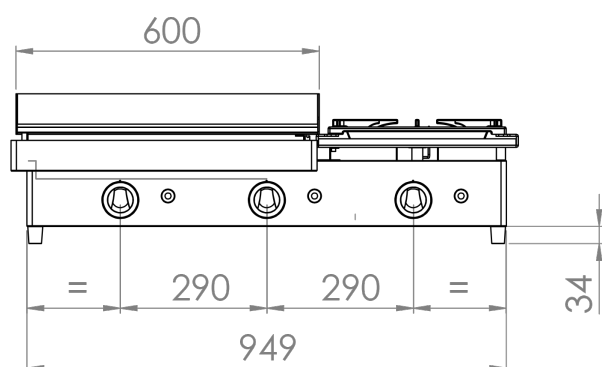

Plancha a gas acero cromado con fogón 6 Kw **100PGCF**

INFORMACIÓN TÉCNICA

Válvulas	2
Quemadores	3
Potencia (Kw) (Plancha + Fogón)	6.4 + 6
Superficie útil (Ax F) (mm) (Plancha + Fogón)	600x400+400x400
Dimensiones (Ax F x H) (mm)	1010 x 457 x 240
Peso (Kg)	57
PVP (€)	1415

ACCESORIOS INCLUIDOS

Placa cromada 15 mm 600 x 400	1
Bandeja recoge grasas 600	1
Parrilla 400 x 400	1
Espiga	1
Codo	1
Inyectores para cambio de gas	3
Patas	4

ACCESORIOS OPCIONALES

Mesa acero inoxidable para 100PGCF	100MPGCG