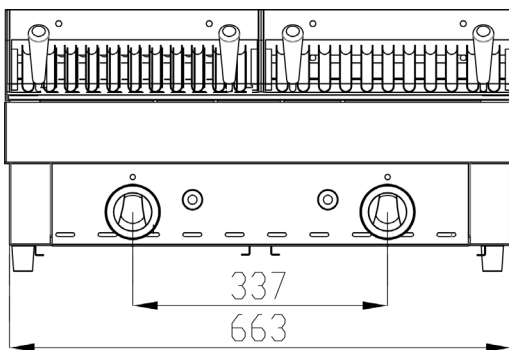

Parrilla a Gas con Piedra Volcánica 3535VAS

INFORMACIÓN TÉCNICA

Válvulas	2
Quemadores	4
Potencia (Kw)	14.4
Superficie útil (Ax F) (mm)	670 x 500
Dimensiones (Ax F x H) (mm)	670 x 590 x 308
Peso (Kg)	39
PVP (€)	1194

Parrilla a Gas con Piedra Volcánica 3570VAS

INFORMACIÓN TÉCNICA

Válvulas	3
Quemadores	6
Potencia (Kw)	21.6
Superficie útil (AxF) (mm)	830 x 500
Dimensiones (AxFxH) (mm)	1005 x 590 x 308
Peso (Kg)	58
PVP (€)	1529