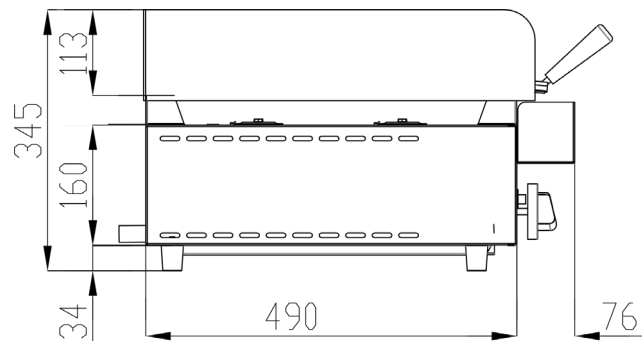

Parrilla a Gas con Piedra Volcánica 3535VAS

INFORMACIÓN TÉCNICA

Válvulas	2
Quemadores	4
Potencia (Kw)	14.4
Superficie útil (Ax F) (mm)	670 x 500
Dimensiones (Ax F x H) (mm)	670 x 590 x 308
Peso (Kg)	39
PVP (€)	1194

Parrilla a Gas con Piedra Volcánica 3570VAS

INFORMACIÓN TÉCNICA

Válvulas	3
Quemadores	6
Potencia (Kw)	21.6
Superficie útil (AxF) (mm)	830 x 500
Dimensiones (AxFxH) (mm)	1005 x 590 x 308
Peso (Kg)	58
PVP (€)	1529