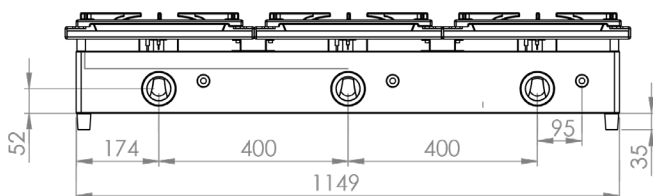

Cocina a gas sobremostrador 80CG

INFORMACIÓN TÉCNICA

Válvulas	2
Quemadores	2
Potencia (Kw)	12
Superficie útil (Ax F) (mm)	800 x 400
Dimensiones (Ax F x H) (mm)	810 x 457 x 240
Peso (Kg)	24
PVP (€)	717

ACCESORIOS INCLUIDOS

Cocina a gas sobremostrador 120CG

INFORMACIÓN TÉCNICA

Válvulas	3
Quemadores	3
Potencia (Kw)	18
Superficie útil (Ax F) (mm)	1200 x 400
Dimensiones (Ax F x H) (mm)	1210 x 457 x 240
Peso (Kg)	36
PVP (€)	1077