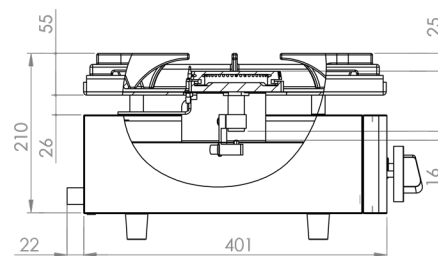

Cocina a gas sobremostrador 40CG

INFORMACIÓN TÉCNICA

Válvulas	1
Quemadores	1
Potencia (Kw)	6
Superficie útil (Ax F) (mm)	400 x 400
Dimensiones (Ax F x H) (mm)	410 x 457 x 240
Peso (Kg)	12
PVP (€)	412

ACCESORIOS INCLUIDOS

Parrilla 400 x 400	1
Espiga	1
Codo	1
Inyectores para cambio de gas	1
Patas	4

ACCESORIOS OPCIONALES

Placa de acero laminado 400 x 400	40PL
Bandeja recoge grasas	40GR
Mesa acero inoxidable para 40CG	40MPGCG

Cocina a gas sobremostrador 80CG

INFORMACIÓN TÉCNICA

Válvulas	2
Quemadores	2
Potencia (Kw)	12
Superficie útil (Ax F) (mm)	800 x 400
Dimensiones (Ax F x H) (mm)	810 x 457 x 240
Peso (Kg)	24
PVP (€)	717

ACCESORIOS INCLUIDOS

Cocina a gas sobremostrador 120CG

INFORMACIÓN TÉCNICA

Válvulas	3
Quemadores	3
Potencia (Kw)	18
Superficie útil (Ax F) (mm)	1200 x 400
Dimensiones (Ax F x H) (mm)	1210 x 457 x 240
Peso (Kg)	36
PVP (€)	1077