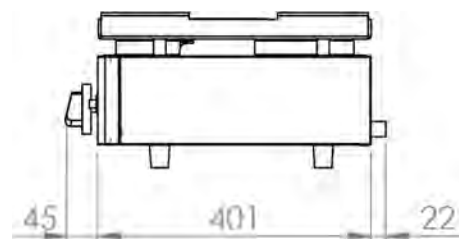

Cocina a gas sobremostrador 40CG

INFORMACIÓN TÉCNICA

Válvulas	1
Quemadores	1
Potencia (Kw)	6
Superficie útil (Ax F) (mm)	400 x 400
Dimensiones (Ax F x H) (mm)	410 x 457 x 240
Peso (Kg)	12
PVP (€)	412

ACCESORIOS INCLUIDOS

Parrilla 400 x 400	1
Espiga	1
Codo	1
Inyectores para cambio de gas	1
Patas	4

ACCESORIOS OPCIONALES

Placa de acero laminado 400 x 400	40PL
Bandeja recoge grasas	40GR
Mesa acero inoxidable para 40CG	40MPGCG

Cocina a gas sobremostrador 80CG

INFORMACIÓN TÉCNICA

Válvulas	2
Quemadores	2
Potencia (Kw)	12
Superficie útil (Ax F) (mm)	800 x 400
Dimensiones (Ax F x H) (mm)	810 x 457 x 240
Peso (Kg)	24
PVP (€)	717

ACCESORIOS INCLUIDOS

Cocina a gas sobremostrador 120CG

INFORMACIÓN TÉCNICA

Válvulas	3
Quemadores	3
Potencia (Kw)	18
Superficie útil (Ax F) (mm)	1200 x 400
Dimensiones (Ax F x H) (mm)	1210 x 457 x 240
Peso (Kg)	36
PVP (€)	1077