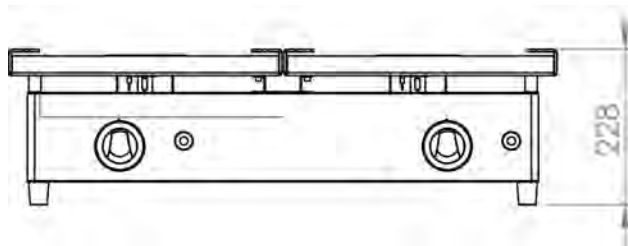

Cocina a gas sobremostrador 40CG

INFORMACIÓN TÉCNICA

Válvulas	1
Quemadores	1
Potencia (Kw)	6
Superficie útil (Ax F) (mm)	400 x 400
Dimensiones (Ax F x H) (mm)	410 x 457 x 240
Peso (Kg)	12
PVP (€)	412

ACCESORIOS INCLUIDOS

Parrilla 400 x 400	1
Espiga	1
Codo	1
Inyectores para cambio de gas	1
Patas	4

ACCESORIOS OPCIONALES

Placa de acero laminado 400 x 400	40PL
Bandeja recoge grasas	40GR
Mesa acero inoxidable para 40CG	40MPGCG

Cocina a gas sobremostrador 80CG

INFORMACIÓN TÉCNICA

Válvulas	2
Quemadores	2
Potencia (Kw)	12
Superficie útil (Ax F) (mm)	800 x 400
Dimensiones (Ax F x H) (mm)	810 x 457 x 240
Peso (Kg)	24
PVP (€)	717

ACCESORIOS INCLUIDOS

Cocina a gas sobremostrador 120CG

INFORMACIÓN TÉCNICA

Válvulas	3
Quemadores	3
Potencia (Kw)	18
Superficie útil (Ax F) (mm)	1200 x 400
Dimensiones (Ax F x H) (mm)	1210 x 457 x 240
Peso (Kg)	36
PVP (€)	1077