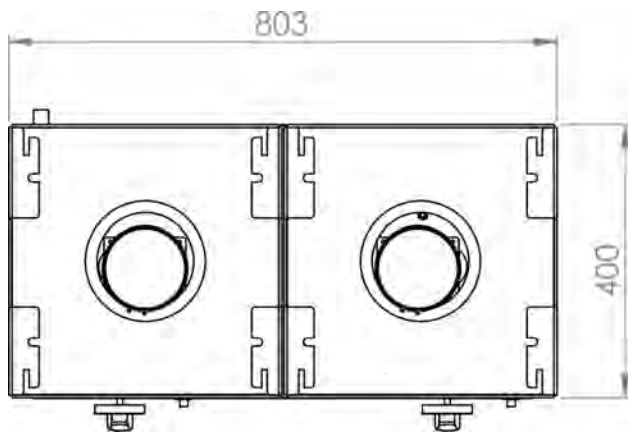

Cocina a gas sobremostrador 40CG

INFORMACIÓN TÉCNICA

Válvulas	1
Quemadores	1
Potencia (Kw)	6
Superficie útil (Ax F) (mm)	400 x 400
Dimensiones (Ax F x H) (mm)	410 x 457 x 240
Peso (Kg)	12
PVP (€)	412

ACCESORIOS INCLUIDOS

Parrilla 400 x 400	1
Espiga	1
Codo	1
Inyectores para cambio de gas	1
Patas	4

ACCESORIOS OPCIONALES

Placa de acero laminado 400 x 400	40PL
Bandeja recoge grasas	40GR
Mesa acero inoxidable para 40CG	40MPGCG

Cocina a gas sobremostrador 80CG

INFORMACIÓN TÉCNICA

Válvulas	2
Quemadores	2
Potencia (Kw)	12
Superficie útil (Ax F) (mm)	800 x 400
Dimensiones (Ax F x H) (mm)	810 x 457 x 240
Peso (Kg)	24
PVP (€)	717

ACCESORIOS INCLUIDOS

Cocina a gas sobremostrador 120CG

INFORMACIÓN TÉCNICA

Válvulas	3
Quemadores	3
Potencia (Kw)	18
Superficie útil (Ax F) (mm)	1200 x 400
Dimensiones (Ax F x H) (mm)	1210 x 457 x 240
Peso (Kg)	36
PVP (€)	1077