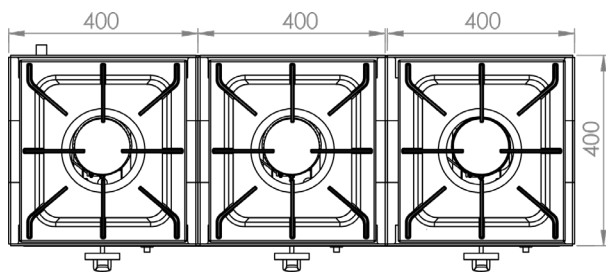

Cocina a gas sobremostrador 40CG

INFORMACIÓN TÉCNICA

Válvulas	1
Quemadores	1
Potencia (Kw)	6
Superficie útil (Ax F) (mm)	400 x 400
Dimensiones (Ax F x H) (mm)	410 x 457 x 240
Peso (Kg)	12
PVP (€)	412

ACCESORIOS INCLUIDOS

Cocina a gas sobremostrador 80CG

INFORMACIÓN TÉCNICA

Válvulas	2
Quemadores	2
Potencia (Kw)	12
Superficie útil (Ax F) (mm)	800 x 400
Dimensiones (Ax F x H) (mm)	810 x 457 x 240
Peso (Kg)	24
PVP (€)	717

ACCESORIOS INCLUIDOS

Cocina a gas sobremostrador 120CG

INFORMACIÓN TÉCNICA

Válvulas	3
Quemadores	3
Potencia (Kw)	18
Superficie útil (Ax F) (mm)	1200 x 400
Dimensiones (Ax F x H) (mm)	1210 x 457 x 240
Peso (Kg)	36
PVP (€)	1077