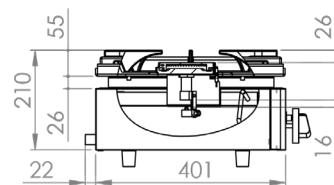

Cocina a gas sobremostrador 40CG

INFORMACIÓN TÉCNICA

Válvulas	1
Quemadores	1
Potencia (Kw)	6
Superficie útil (Ax F) (mm)	400 x 400
Dimensiones (Ax F x H) (mm)	410 x 457 x 240
Peso (Kg)	12
PVP (€)	412

ACCESORIOS INCLUIDOS

Cocina a gas sobremostrador 80CG

INFORMACIÓN TÉCNICA

Válvulas	2
Quemadores	2
Potencia (Kw)	12
Superficie útil (Ax F) (mm)	800 x 400
Dimensiones (Ax F x H) (mm)	810 x 457 x 240
Peso (Kg)	24
PVP (€)	717

ACCESORIOS INCLUIDOS

Cocina a gas sobremostrador 120CG

INFORMACIÓN TÉCNICA

Válvulas	3
Quemadores	3
Potencia (Kw)	18
Superficie útil (Ax F) (mm)	1200 x 400
Dimensiones (Ax F x H) (mm)	1210 x 457 x 240
Peso (Kg)	36
PVP (€)	1077