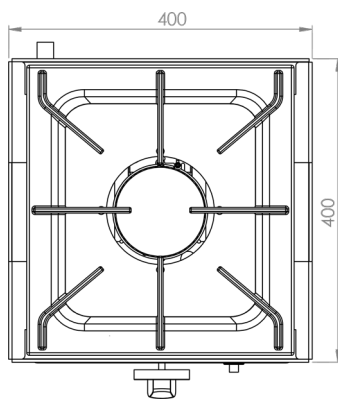

Cocina a gas sobremostrador 40CG

INFORMACIÓN TÉCNICA

Válvulas	1
Quemadores	1
Potencia (Kw)	6
Superficie útil (Ax F) (mm)	400 x 400
Dimensiones (Ax F x H) (mm)	410 x 457 x 240
Peso (Kg)	12
PVP (€)	412

ACCESORIOS INCLUIDOS

Parrilla 400 x 400	1
Espiga	1
Codo	1
Inyectores para cambio de gas	1
Patas	4

ACCESORIOS OPCIONALES

Placa de acero laminado 400 x 400	40PL
Bandeja recoge grasas	40GR
Mesa acero inoxidable para 40CG	40MPGCG

Cocina a gas sobremostrador 80CG

INFORMACIÓN TÉCNICA

Válvulas	2
Quemadores	2
Potencia (Kw)	12
Superficie útil (Ax F) (mm)	800 x 400
Dimensiones (Ax F x H) (mm)	810 x 457 x 240
Peso (Kg)	24
PVP (€)	717

ACCESORIOS INCLUIDOS

Cocina a gas sobremostrador 120CG

INFORMACIÓN TÉCNICA

Válvulas	3
Quemadores	3
Potencia (Kw)	18
Superficie útil (Ax F) (mm)	1200 x 400
Dimensiones (Ax F x H) (mm)	1210 x 457 x 240
Peso (Kg)	36
PVP (€)	1077