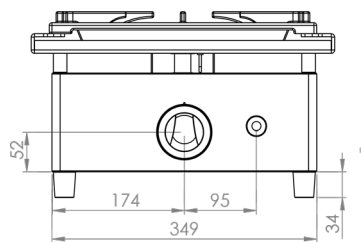

Cocina a gas sobremostrador 40CG

INFORMACIÓN TÉCNICA

Válvulas	1
Quemadores	1
Potencia (Kw)	6
Superficie útil (Ax F) (mm)	400 x 400
Dimensiones (Ax F x H) (mm)	410 x 457 x 240
Peso (Kg)	12
PVP (€)	412

ACCESORIOS INCLUIDOS

Parrilla 400 x 400	1
Espiga	1
Codo	1
Inyectores para cambio de gas	1
Patas	4

ACCESORIOS OPCIONALES

Placa de acero laminado 400 x 400	40PL
Bandeja recoge grasas	40GR
Mesa acero inoxidable para 40CG	40MPGCG

Cocina a gas sobremostrador 80CG

INFORMACIÓN TÉCNICA

Válvulas	2
Quemadores	2
Potencia (Kw)	12
Superficie útil (Ax F) (mm)	800 x 400
Dimensiones (Ax F x H) (mm)	810 x 457 x 240
Peso (Kg)	24
PVP (€)	717

ACCESORIOS INCLUIDOS

Cocina a gas sobremostrador 120CG

INFORMACIÓN TÉCNICA

Válvulas	3
Quemadores	3
Potencia (Kw)	18
Superficie útil (Ax F) (mm)	1200 x 400
Dimensiones (Ax F x H) (mm)	1210 x 457 x 240
Peso (Kg)	36
PVP (€)	1077