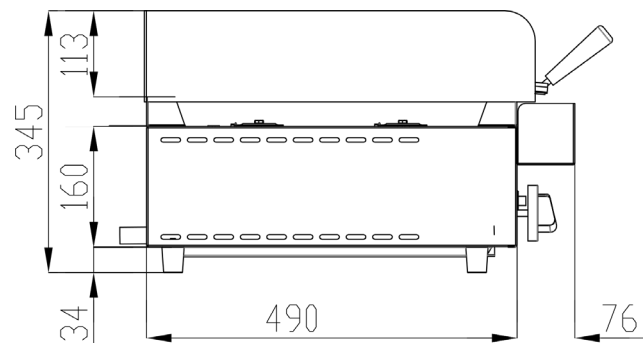

ACCESORIOS OPCIONALES

Parrilla Pavonada Especial Pescado	PARPES35V
Parrilla Inoxidable Especial Pescado	PARINOXPES35V
Parrilla Inoxidable Acanalada	PARINOX35V
Mesa Acero Inoxidable para 70VAS	70MFRVA
Pinza Barbacoa	5045.01
Parrilla pescado inoxidable con pies	9496