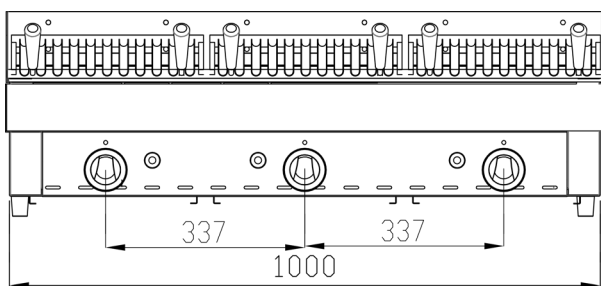

### INFORMACIÓN TÉCNICA

Válvulas	2
Quemadores	4
Potencia (Kw)	14.4
Superficie útil (AxF) (mm)	670 x 500
Dimensiones (AxFxH) (mm)	670 x 590 x 308
Peso (Kg)	39
PVP (€)	1074

### INFORMACIÓN TÉCNICA

Válvulas	3
Quemadores	6
Potencia (Kw)	21.6
Superficie útil (AxF) (mm)	830 x 500
Dimensiones (AxFxH) (mm)	1005 x 590 x 308
Peso (Kg)	58
PVP (€)	1462