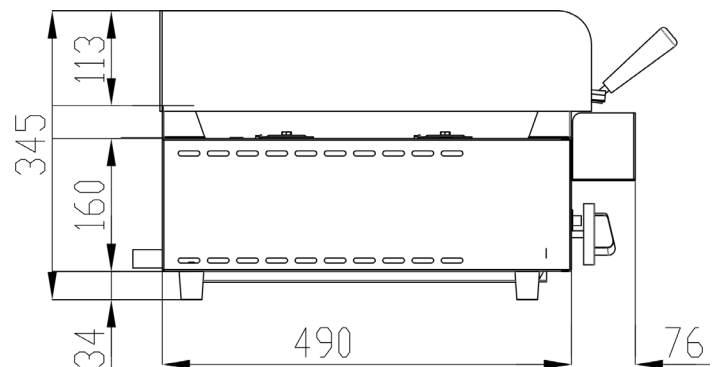

ACCESORIOS OPCIONALES

Parrilla Pavonada Especial Pescado	PARPES35V
Parrilla Inoxidable Especial Pescado	PARINOXPES35V
Parrilla Inoxidable Acanalada	PARINOX35V
Mesa Acero Inoxidable para 35VAS	35MFRVA
Pinza Barbacoa	5045.01
Parrilla pescado inoxidable con pies	9496