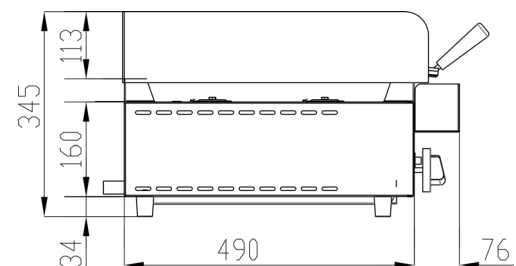

### INFORMACIÓN TÉCNICA

Válvulas	2
Quemadores	4
Potencia (Kw)	14.4
Superficie útil (AxF) (mm)	670 x 500
Dimensiones (AxFxH) (mm)	670 x 590 x 308
Peso (Kg)	39
PVP (€)	1074

### INFORMACIÓN TÉCNICA

Válvulas	3
Quemadores	6
Potencia (Kw)	21.6
Superficie útil (AxF) (mm)	830 x 500
Dimensiones (AxFxH) (mm)	1005 x 590 x 308
Peso (Kg)	58
PVP (€)	1462