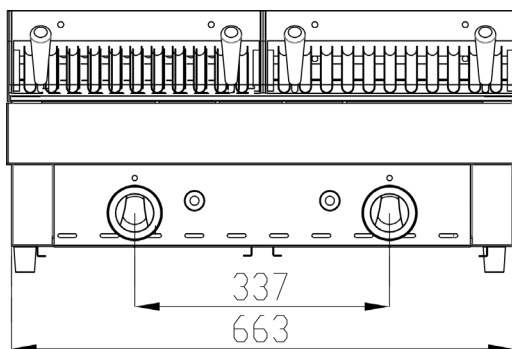

### INFORMACIÓN TÉCNICA

Válvulas	1
Quemadores	2
Potencia (Kw)	7.2
Superficie útil (AxF) (mm)	335 x 500
Dimensiones (AxFxH) (mm)	335 x 590 x 308
Peso (Kg)	39
PVP (€)	729

### INFORMACIÓN TÉCNICA

Válvulas	2
Quemadores	4
Potencia (Kw)	14.4
Superficie útil (AxF) (mm)	670 x 500
Dimensiones (AxFxH) (mm)	670 x 590 x 308
Peso (Kg)	39
PVP (€)	1074

### INFORMACIÓN TÉCNICA

Válvulas	3
Quemadores	6
Potencia (Kw)	21.6
Superficie útil (AxF) (mm)	830 x 500
Dimensiones (AxFxH) (mm)	1005 x 590 x 308
Peso (Kg)	58
PVP (€)	1462