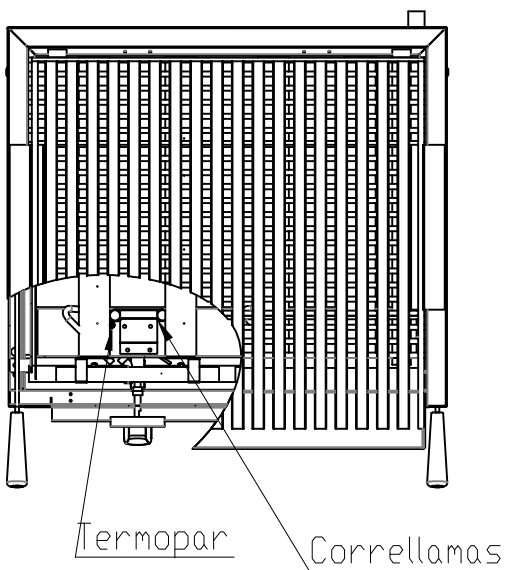

### INFORMACIÓN TÉCNICA

Válvulas	1
Quemadores	2
Potencia (Kw)	7.2
Superficie útil (AxF) (mm)	280 x 500
Dimensiones (AxFxH) (mm)	370 x 600 x 260
Peso (Kg)	25

### INFORMACIÓN TÉCNICA

Válvulas	2
Quemadores	4
Potencia (Kw)	14.4
Superficie útil (AxF) (mm)	530 x 500
Dimensiones (AxFxH) (mm)	600 x 600 x 260
Peso (Kg)	39

### INFORMACIÓN TÉCNICA

Válvulas	3
Quemadores	6
Potencia (Kw)	21.6
Superficie útil (AxF) (mm)	830 x 500
Dimensiones (AxFxH) (mm)	900 x 600 x 260
Peso (Kg)	58