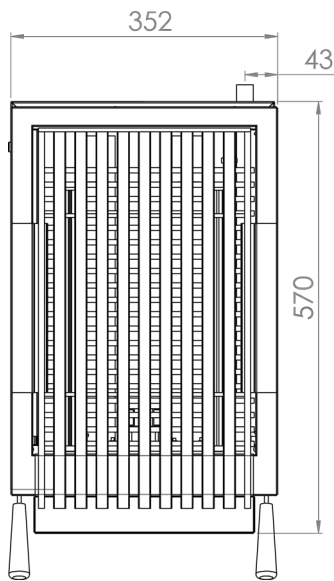

## Barbacoa a Gas con Piedra Volcánica 35BAR

### INFORMACIÓN TÉCNICA

Válvulas	1
Quemadores	2
Potencia (Kw)	7.2
Superficie útil (AxF) (mm)	280 x 500
Dimensiones (AxFxH) (mm)	370 x 600 x 260
Peso (Kg)	25

### INFORMACIÓN TÉCNICA

Válvulas	2
Quemadores	4
Potencia (Kw)	14.4
Superficie útil (AxF) (mm)	530 x 500
Dimensiones (AxFxH) (mm)	600 x 600 x 260
Peso (Kg)	39

### INFORMACIÓN TÉCNICA

Válvulas	3
Quemadores	6
Potencia (Kw)	21.6
Superficie útil (AxF) (mm)	830 x 500
Dimensiones (AxFxH) (mm)	900 x 600 x 260
Peso (Kg)	58