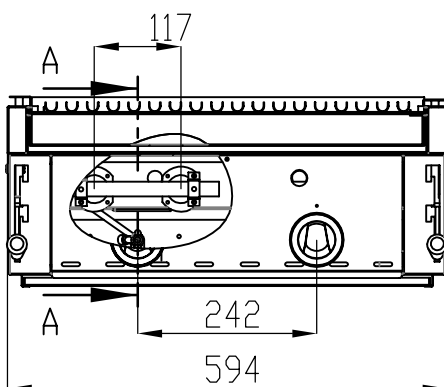

### INFORMACIÓN TÉCNICA

Válvulas	1
Quemadores	2
Potencia (Kw)	7.2
Superficie útil (AxF) (mm)	280 x 500
Dimensiones (AxFxH) (mm)	370 x 600 x 260
Peso (Kg)	25

### INFORMACIÓN TÉCNICA

Válvulas	2
Quemadores	4
Potencia (Kw)	14.4
Superficie útil (AxF) (mm)	530 x 500
Dimensiones (AxFxH) (mm)	600 x 600 x 260
Peso (Kg)	39

### INFORMACIÓN TÉCNICA

Válvulas	3
Quemadores	6
Potencia (Kw)	21.6
Superficie útil (AxF) (mm)	830 x 500
Dimensiones (AxFxH) (mm)	900 x 600 x 260
Peso (Kg)	58