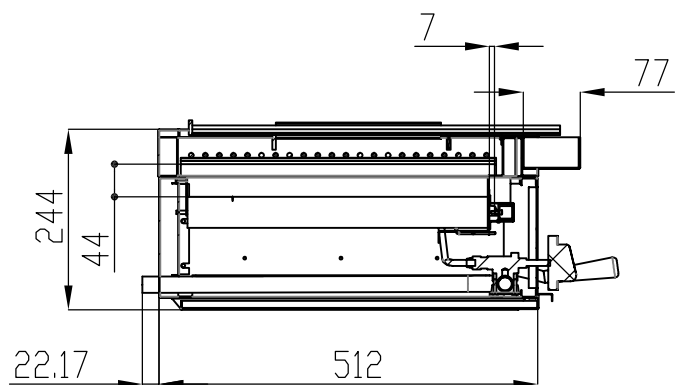

ACCESORIOS OPCIONALES

Parrilla Pavonada Especial Pescado	PARPES60
Parrilla Inoxidable Especial Pescado	PARPES60INOX
Parrilla Inoxidable Acanalada	PARINOX60
Mesa Acero Inoxidable para 60BAR	60MBAR
Pinza Barbacoa	5045.01
Parrilla pescado inoxidable con pies	9496