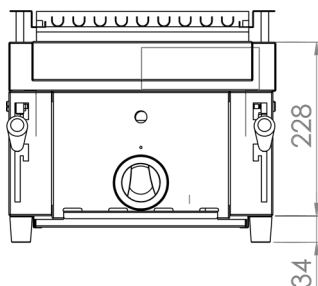

### INFORMACIÓN TÉCNICA

Válvulas	1
Quemadores	2
Potencia (Kw)	7.2
Superficie útil (AxF) (mm)	280 x 500
Dimensiones (AxFxH) (mm)	370 x 600 x 260
Peso (Kg)	25

### INFORMACIÓN TÉCNICA

Válvulas	2
Quemadores	4
Potencia (Kw)	14.4
Superficie útil (AxF) (mm)	530 x 500
Dimensiones (AxFxH) (mm)	600 x 600 x 260
Peso (Kg)	39

### INFORMACIÓN TÉCNICA

Válvulas	3
Quemadores	6
Potencia (Kw)	21.6
Superficie útil (AxF) (mm)	830 x 500
Dimensiones (AxFxH) (mm)	900 x 600 x 260
Peso (Kg)	58