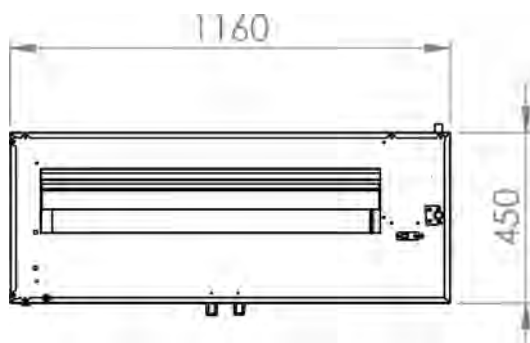

Asador a gas
5ASG

INFORMACIÓN TÉCNICA

Capacidad espadas	5
Quemadores	5
Capacidad pollos	20 - 30
Potencia (Kw)	35
Dimensiones (AxFxH) (mm)	1160 x 450 x 1290
Peso (Kg)	116
PVP (€)	2260

ACCESORIOS INCLUIDOS