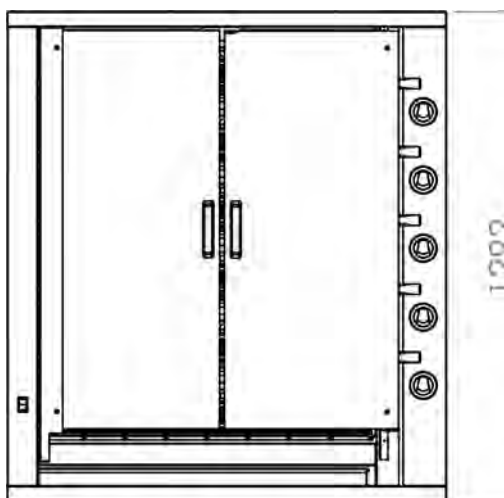

Asador a gas
5ASG

INFORMACIÓN TÉCNICA

Capacidad espadas	5
Quemadores	5
Capacidad pollos	20 - 30
Potencia (Kw)	35
Dimensiones (AxFxH) (mm)	1160 x 450 x 1290
Peso (Kg)	116
PVP (€)	2260

ACCESORIOS INCLUIDOS

Bandeja recoge grasas	1
Inyectores para cambio de gas	5

ACCESORIOS OPCIONALES

Peana alta	PEANA
Espada para pollos	ESPC
Espada multiposición tipo jaula	ESPM
Espada con pincho doble compacto	ESPK
Espada triple	ESPP