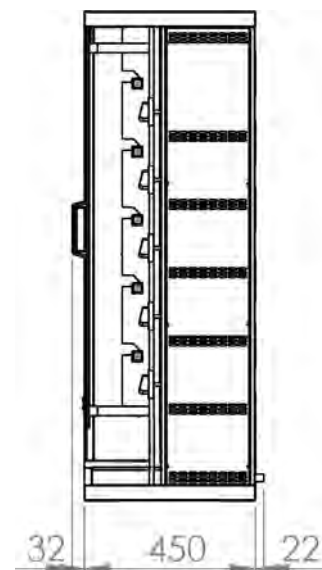

Asador a gas
5ASG

INFORMACIÓN TÉCNICA

Capacidad espadas	5
Quemadores	5
Capacidad pollos	20 - 30
Potencia (Kw)	35
Dimensiones (AxFxH) (mm)	1160 x 450 x 1290
Peso (Kg)	116
PVP (€)	2260

ACCESORIOS INCLUIDOS

Bandeja recoge grasas	1
Inyectores para cambio de gas	5

ACCESORIOS OPCIONALES

Peana alta	PEANA
Espada para pollos	ESPC
Espada multiposición tipo jaula	ESPM
Espada con pincho doble compacto	ESPK
Espada triple	ESPP