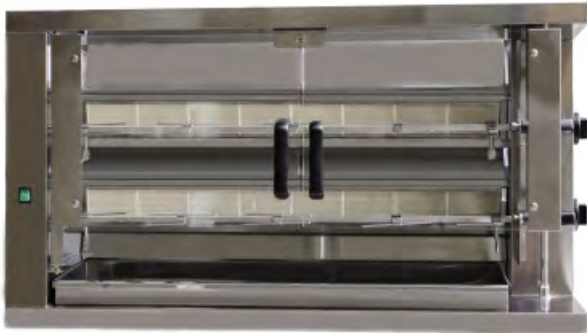

Asadores de Pollos Chicken Roasters

Asadores de Pollos a Gas Gas Chicken Roasters

Fabricado en España con materiales de alta calidad. Certificado CE.
Made in Spain with high quality materials. CE certified.

Construido en acero inoxidable acabado satinado de espesor 1 mm.
Built in satin finish stainless steel 1 mm thick.

Disponibles desde Septiembre 2016
Available from September 2016

2ASPG

4ASPG

8ASPG

6ASPG

Características Técnicas
Technical Features

Modelo Model	Espadas Functions	Capacidad Pollos Chicken Capacity	Potencia (Kw) Power (Kw)	Quemadores Burners	Dimensiones (AxFxH) mm. Dimensions (LxWxH) mm.	Peso (Kg) Weight (Kg)	PVP (EUR)
2ASPG	2	10	12,88	2	1100x470x620	56	1563
4ASPG	4	20	25,75	4	1100x470x990	90	2180
6ASPG	6	30	38,63	6	1100x470x1350	124	2860
8ASPG	8	40	51,51	8	1100x470x1730/1930	168	3617
24SASPG	Soporte con ruedas para 2ASPG o 4ASPG						490
6SASPG	Soporte con ruedas para 6ASPG						395
ESP	Espada adicional para Asador de Pollos						135
PIN	Pincho adicional para Espada de Asador de Pollos						12

Chapa entre quemadores desmontable con la mano para una mejor limpieza.
Removable plate located between burners for better cleaning.

Bandeja inferior de acero inoxidable de gran capacidad para la recogida de aceites y grasas.
Bottom large capacity stainless steel for the collection of oils and fats.