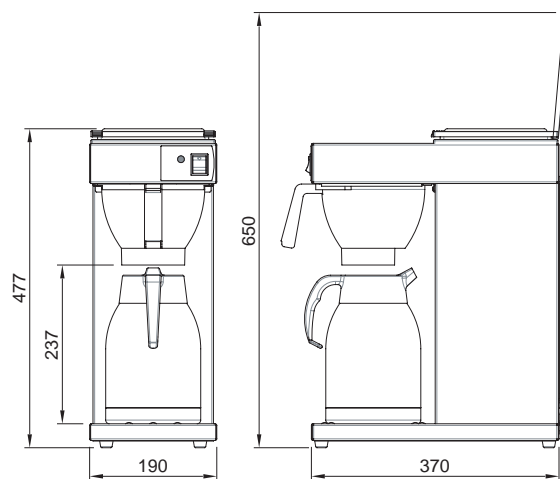

MODEL	Excelso	Excelso T	Excelso Tp
Artikelnummer	10380	10385	10390
Standaard uitvoering	1 glazen kan (1,8 ltr. / ca. 14 kopjes)	1 thermoskan (2,0 ltr. / ca. 16 kopjes)	-
Uurcapaciteit	18 ltr. / ca. 144 kopjes	18 ltr. / ca. 144 kopjes	18 ltr. / ca. 144 kopjes
Zeltijd	ca. 5 - 6 min.	ca. 6 - 7 min.	ca. 6 - 7 min.
Aansluitwaarde	1N~220-240V/50Hz/2250W	1N~220-240V/50Hz/2100W	1N~220-240V/50Hz/2100W
Afmetingen BxDxW in mm	190 x 370 x 433	190 x 370 x 477	190 x 370 x 582
Filterpapier (01088)	90/250	90/250	90/250

EXCELSO

Alle afmetingen in mm.

EXCELSO T

EXCELSO T