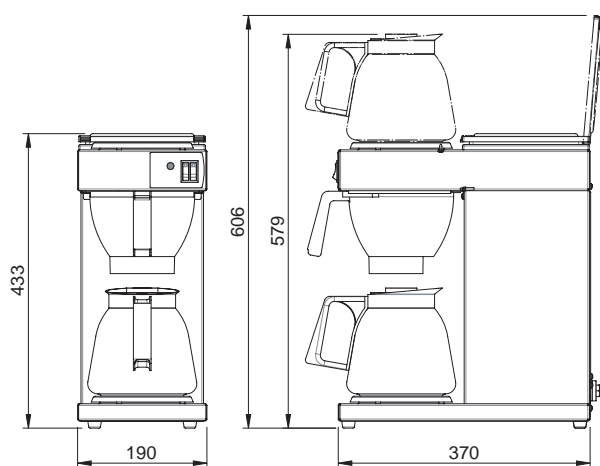

### **Excelso (llenado manual)**

Cafetera con 1 jarra de vidrio 1,8 ltr. y 2 placas para mantener caliente.

Conexión eléctrica 1N~230V/2250W/50-60Cy

Capacidad por Hora 144 tazas (18 ltr.)

Dimensiones B=205, D=380, H=625 (incl. jarra de vidrio)

### **Excelso T (llenado manual)**

Cafetera con 1 jarra termo 2,0 ltr.

Conexión eléctrica 1N~230V/2100W/50-60Cy

Capacidad por Hora 144 tazas (18 ltr.)

Dimensiones B=190, D=370, H=480 (incl. jarra termo)

### **Excelso Tp ((llenado manual)**

Conexión eléctrica 1N~230V/2100W/50-60Cy.

Capacidad por Hora 144 tazas (18 ltr.)

Dimensiones B=190, D=370, H=582/max 760 mm

**NO** incluye termo de 2,2 ltrs.

MODEL	Excelso	Excelso T	Excelso Tp
Artikelnummer	10380	10385	10390
Standaard uitvoering	1 glazen kan (1,8 ltr. / ca. 14 kopjes)	1 thermoskan (2,0 ltr. / ca. 16 kopjes)	-
Uurcapaciteit	18 ltr. / ca. 144 kopjes	18 ltr. / ca. 144 kopjes	18 ltr. / ca. 144 kopjes
Zeltijd	ca. 5 - 6 min.	ca. 6 - 7 min.	ca. 6 - 7 min.
Aansluitwaarde	1N~220-240V/50Hz/2250W	1N~220-240V/50Hz/2100W	1N~220-240V/50Hz/2100W
Afmetingen BxDxW in mm	190 x 370 x 433	190 x 370 x 477	190 x 370 x 582
Filterpapier (01088)	90/250	90/250	90/250

## EXCELSO

Alle afmetingen in mm.