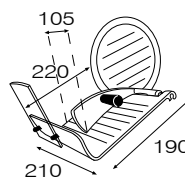

Cortadoras

Gama básica para entornos de uso moderado.

CIN.1 (220)

Potencia: 140 W
Voltaje: 230 V
Cuchilla: Ø 220 mm
Espesor corte: 0-15 mm
Capacidad corte: 230x165 mm
Recorrido carro: 255 mm
Peso: 13 kg

CIN.2 (250)

Potencia: 140 W
Voltaje: 230 V
Cuchilla: Ø 250 mm
Espesor corte: 0-15 mm
Capacidad corte: 230x185 mm
Recorrido carro: 255 mm
Peso: 14 kg

CIN.4 (275)

Potencia: 150 W
Voltaje: 230 V
Cuchilla: Ø 275 mm
Espesor corte: 0-15 mm
Capacidad corte: 230x190 mm
Recorrido carro: 255 mm
Peso: 16,5 kg