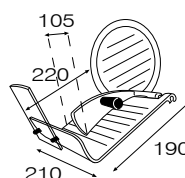

Cortadoras

Gama básica para entornos de uso moderado.

CIN.1 (220)

Potencia: 140 W
Voltaje: 230 V
Cuchilla: Ø 220 mm
Espesor corte: 0-15 mm
Capacidad corte: 230x165 mm
Recorrido carro: 255 mm
Peso: 13 kg

CIN.2 (250)

Potencia: 140 W
Voltaje: 230 V
Cuchilla: Ø 250 mm
Espesor corte: 0-15 mm
Capacidad corte: 230x185 mm
Recorrido carro: 255 mm
Peso: 14 kg

CIN.4 (275)

Potencia: 150 W
Voltaje: 230 V
Cuchilla: Ø 275 mm
Espesor corte: 0-15 mm
Capacidad corte: 230x190 mm
Recorrido carro: 255 mm
Peso: 16,5 kg