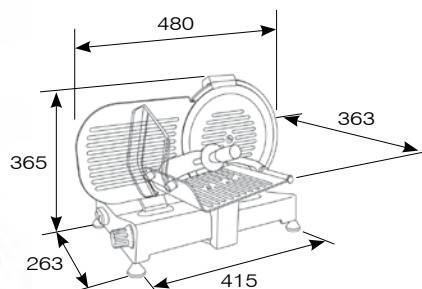

Cortadoras

Gama básica para entornos de uso moderado.

CIN.1 (220)

Potencia: 140 W
Voltaje: 230 V
Cuchilla: Ø 220 mm
Espesor corte: 0-15 mm
Capacidad corte: 230x165 mm
Recorrido carro: 255 mm
Peso: 13 kg

CIN.2 (250)

Potencia: 140 W
Voltaje: 230 V
Cuchilla: Ø 250 mm
Espesor corte: 0-15 mm
Capacidad corte: 230x185 mm
Recorrido carro: 255 mm
Peso: 14 kg

CIN.4 (275)

Potencia: 150 W
Voltaje: 230 V
Cuchilla: Ø 275 mm
Espesor corte: 0-15 mm
Capacidad corte: 230x190 mm
Recorrido carro: 255 mm
Peso: 16,5 kg