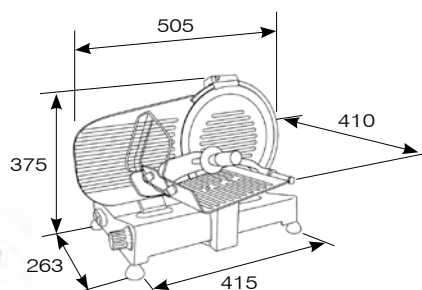

Cortadoras

Gama básica para entornos de uso moderado.

CIN.1 (220)

Potencia: 140 W
Voltaje: 230 V
Cuchilla: Ø 220 mm
Espesor corte: 0-15 mm
Capacidad corte: 230x165 mm
Recorrido carro: 255 mm
Peso: 13 kg

CIN.2 (250)

Potencia: 140 W
Voltaje: 230 V
Cuchilla: Ø 250 mm
Espesor corte: 0-15 mm
Capacidad corte: 230x185 mm
Recorrido carro: 255 mm
Peso: 14 kg

CIN.4 (275)

Potencia: 150 W
Voltaje: 230 V
Cuchilla: Ø 275 mm
Espesor corte: 0-15 mm
Capacidad corte: 230x190 mm
Recorrido carro: 255 mm
Peso: 16,5 kg