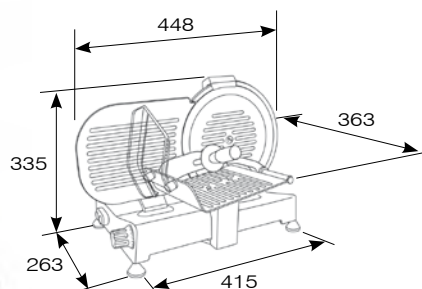

Cortadoras

Gama básica para entornos de uso moderado.

CIN.1 (220)

Potencia: 140 W
Voltaje: 230 V
Cuchilla: Ø 220 mm
Espesor corte: 0-15 mm
Capacidad corte: 230x165 mm
Recorrido carro: 255 mm
Peso: 13 kg

CIN.2 (250)

Potencia: 140 W
Voltaje: 230 V
Cuchilla: Ø 250 mm
Espesor corte: 0-15 mm
Capacidad corte: 230x185 mm
Recorrido carro: 255 mm
Peso: 14 kg

CIN.4 (275)

Potencia: 150 W
Voltaje: 230 V
Cuchilla: Ø 275 mm
Espesor corte: 0-15 mm
Capacidad corte: 230x190 mm
Recorrido carro: 255 mm
Peso: 16,5 kg