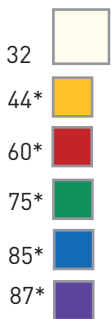

Color disponible
Available colour