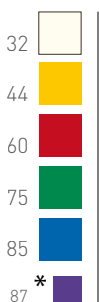

# PLATOS

PLATES · ASSIETTES

TELLER · PRATOS

## PLATO LLANO CADETE

FLAT PLATE CADET · ASSIETTE PLATE CADET  
FLACHER OBSTTELLER · PRATO RASO DE CRIANÇA

Color disponible  
Available colour

ref.: 1003004

[pc]

dim. 206 x 29 mm

14 ó 126