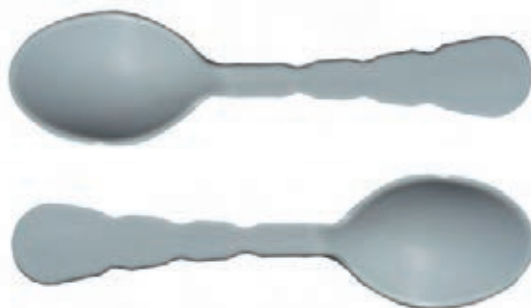

CUCHARA

SPOON

Color disponible
Available colour

Ref.: 1313001

[pp]. CODE 01
Dim. 173 x 45 x 15 mm
📦 120

TENEDOR

FORK

Color disponible
Available colour

Ref.: 1313002

[pp]. CODE 01
Dim. 172 x 27 x 16 mm
📦 120

CUCHILLO

KNIFE

Color disponible
Available colour

Ref.: 1313003

[pp]. CODE 01
Dim. 173 x 26 x 5 mm
📦 120

CUCHARILLA DE POSTRE

DESSERT SPOON

Color disponible
Available colour

Ref.: 1313004

[pp]. CODE 01
Dim. 126 x 34 x 11 mm
📦 240