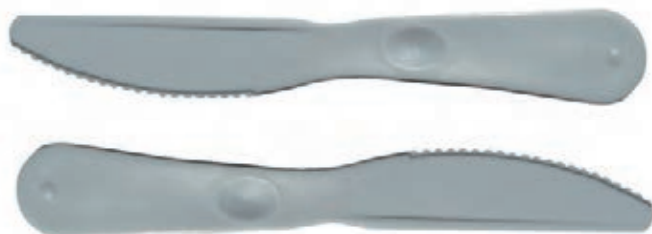

CUCHARA

SPOON

Color disponible
Available colour

Ref.: 1313001

[pp]. CODE 01
Dim. 173 x 45 x 15 mm
📦 120

TENEDOR

FORK

Color disponible
Available colour

Ref.: 1313002

[pp]. CODE 01
Dim. 172 x 27 x 16 mm
📦 120

CUCHILLO

KNIFE

Color disponible
Available colour

Ref.: 1313003

[pp]. CODE 01
Dim. 173 x 26 x 5 mm
📦 120

CUCHARILLA DE POSTRE

DESSERT SPOON

Color disponible
Available colour

Ref.: 1313004

[pp]. CODE 01
Dim. 126 x 34 x 11 mm
📦 240